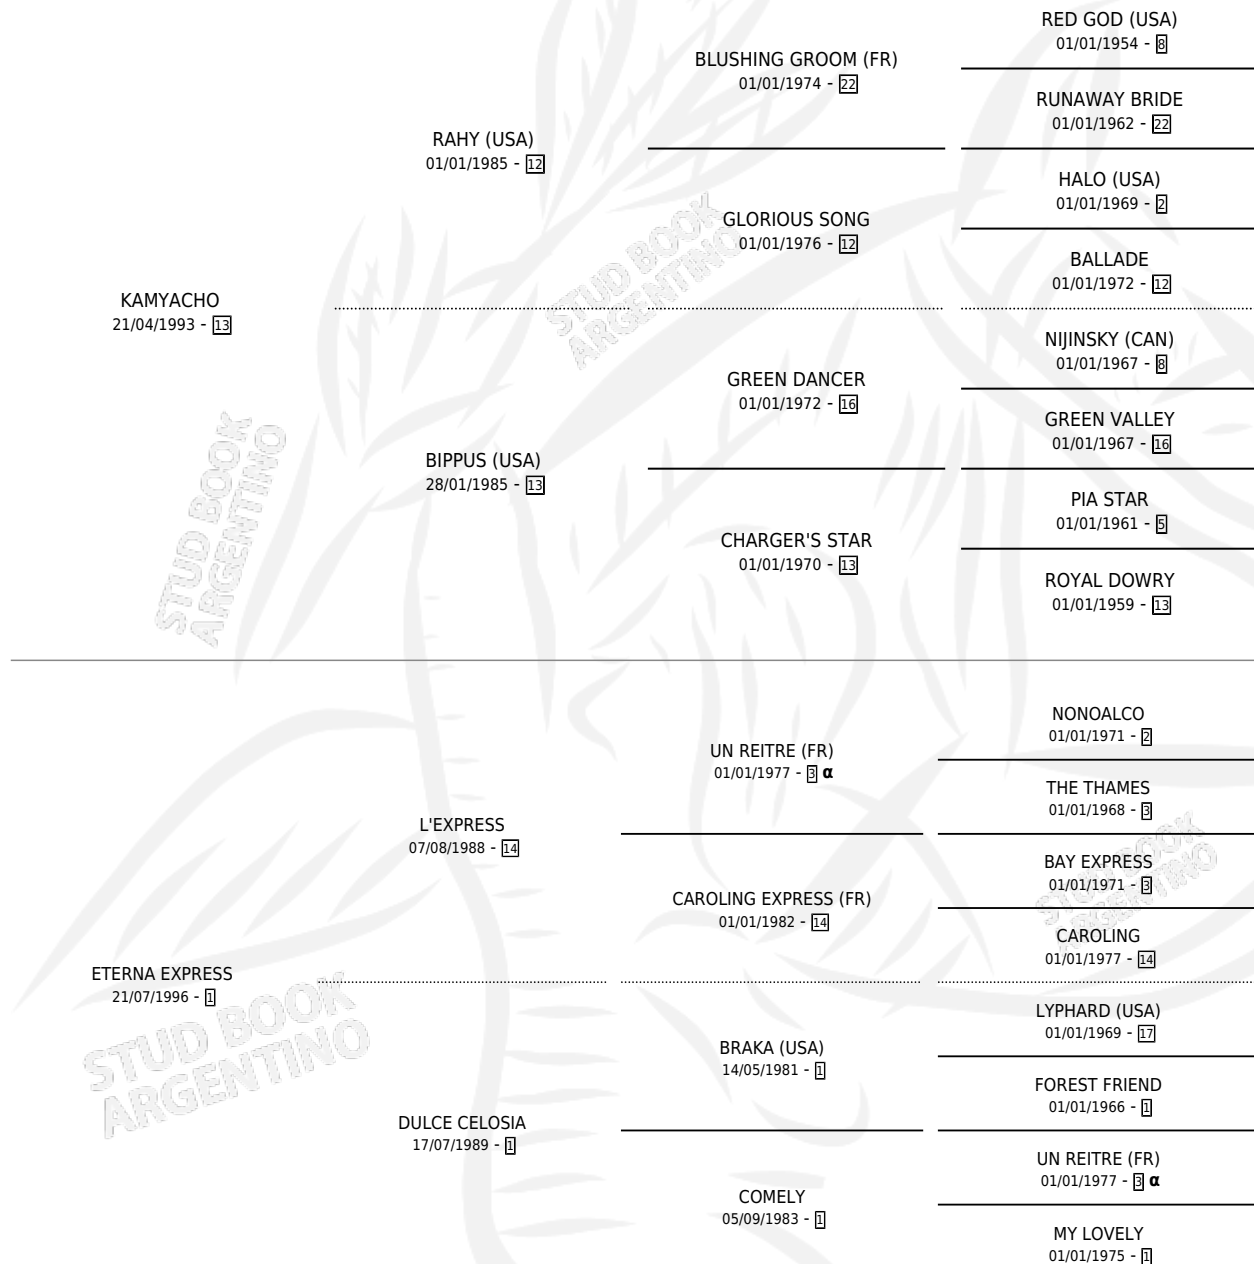

KAMY FOREVER

por KAMYACHO y ETERNA EXPRESS por L'EXPRESS

Argentina · Macho · Alazan · SP · 04/09/2003
Familia 1-n · Volumen 38

ESTADO

TIPIFICACIÓN SANGUÍNEA	✓
TIPIFICACIÓN POR ADN	✓
PASAPORTE	X
IDENTIFICACIÓN POR MICROCHIP	X
REPRODUCTOR	X

Lugar de nacimiento: La Borinquena

Criador: La Borinquena

PEDIGREE

INBREEDING : α

CAMPAÑA

Solo carreras oficiales de Argentina

POR EDAD

EDAD	CC	1°	2°	3°	4°	5°	NP	CLC	CLG	CLCG1	CLGG1	IMPORTE	GANANCIA / CC
3 AÑOS	3	0	0	0	0	1	2	0	0	0	0	\$850	\$283
5 AÑOS	6	2	0	0	0	1	3	0	0	0	0	\$41,900	\$6,983
TOTALES	9	2	0	0	0	2	5	0	0	0	0	\$42,750	\$4,750
%		22.2%	0.0%	0.0%	0.0%	22.2%	55.6%	0.0%	0.0%	0.0%	0.0%		

Ganador de 2 carreras en Palermo - \$42,750, a los 5 años.

POR DISTANCIA

HIPODROMO	CC	1°	2°	3°	4°	5°	NP	CLC	CLG	CLCG1	CLGG1	IMPORTE
PALERMO	6	2	0	0	0	0	4	0	0	0	0	\$41,000
1400 MTS	4	2	0	0	0	0	2	0	0	0	0	\$41,000
1600 MTS	1	0	0	0	0	0	1	0	0	0	0	\$0
1200 MTS	1	0	0	0	0	0	1	0	0	0	0	\$0
SAN ISIDRO	3	0	0	0	0	2	1	0	0	0	0	\$1,750
1200 MTS	1	0	0	0	0	1	0	0	0	0	0	\$900
1400 MTS	2	0	0	0	0	1	1	0	0	0	0	\$850