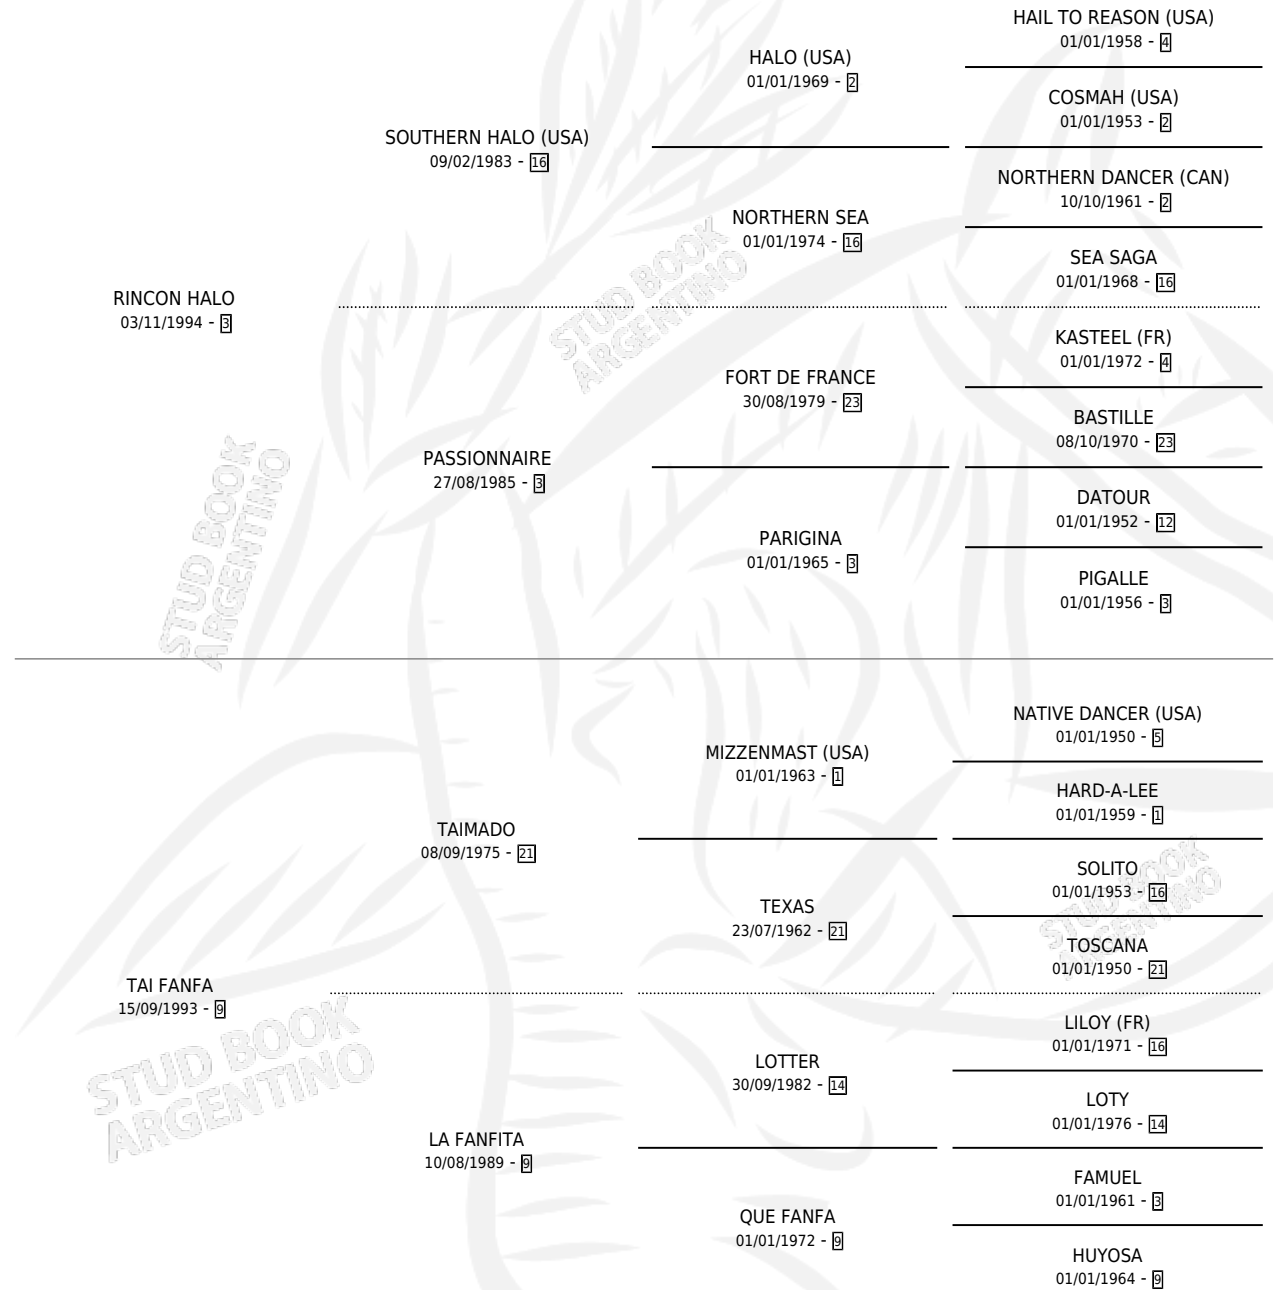

# RINCON FANFA

por RINCON HALO y TAI FANFA por TAIMADO

Argentina · Macho · Alazan · SP · 12/09/2003  
Familia 9-g · Volumen 38

## ESTADO

TIPIFICACIÓN SANGUÍNEA	X
TIPIFICACIÓN POR ADN	✓
PASAPORTE	X
IDENTIFICACIÓN POR MICROCHIP	X
REPRODUCTOR	X

**Lugar de nacimiento:** Catorce de Julio

**Criador:** Beclajor

## PEDIGREE