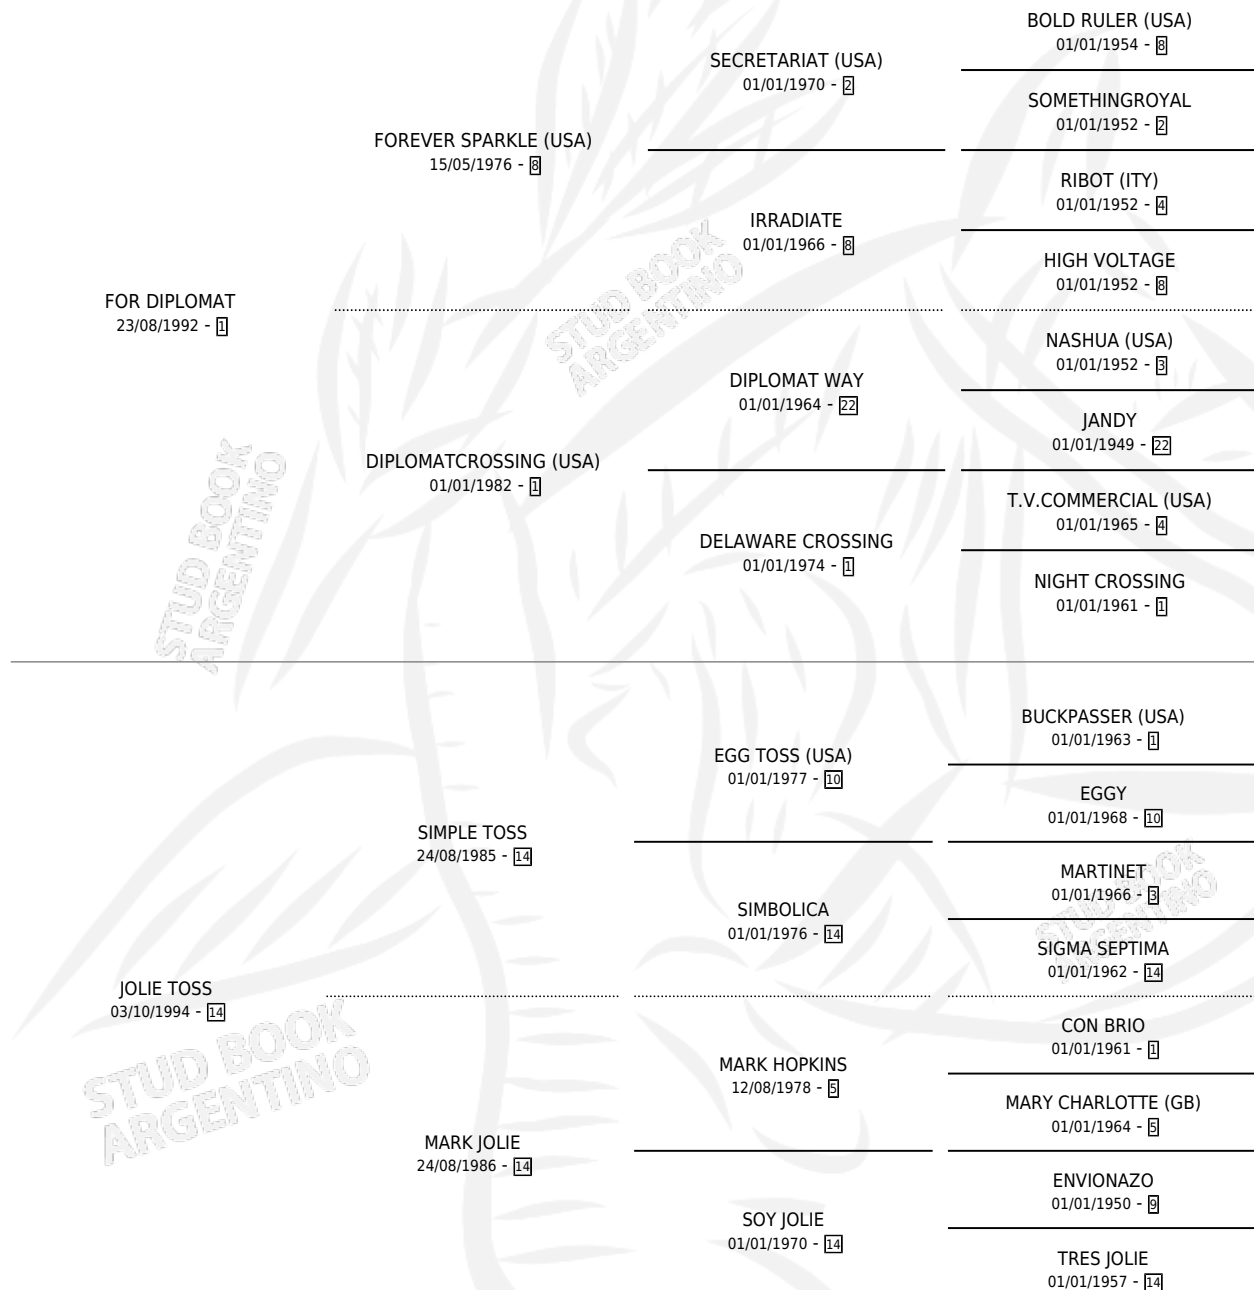

DIPLOMADO TOSS

por FOR DIPLOMAT y JOLIE TOSS por SIMPLE TOSS

Argentina · Macho · Alazan · SP · 25/09/2003
Familia 14 · Volumen 38

ESTADO

TIPIFICACIÓN SANGUÍNEA	✓
TIPIFICACIÓN POR ADN	X
PASAPORTE	X
IDENTIFICACIÓN POR MICROCHIP	X
REPRODUCTOR	X

Lugar de nacimiento: Las Dos H

Criador: Las Dos H

PEDIGREE

DIPLOMADO TOSS

Datos oficiales del Stud Book Argentino

Documento generado el 14/05/2026

studbook.org.ar