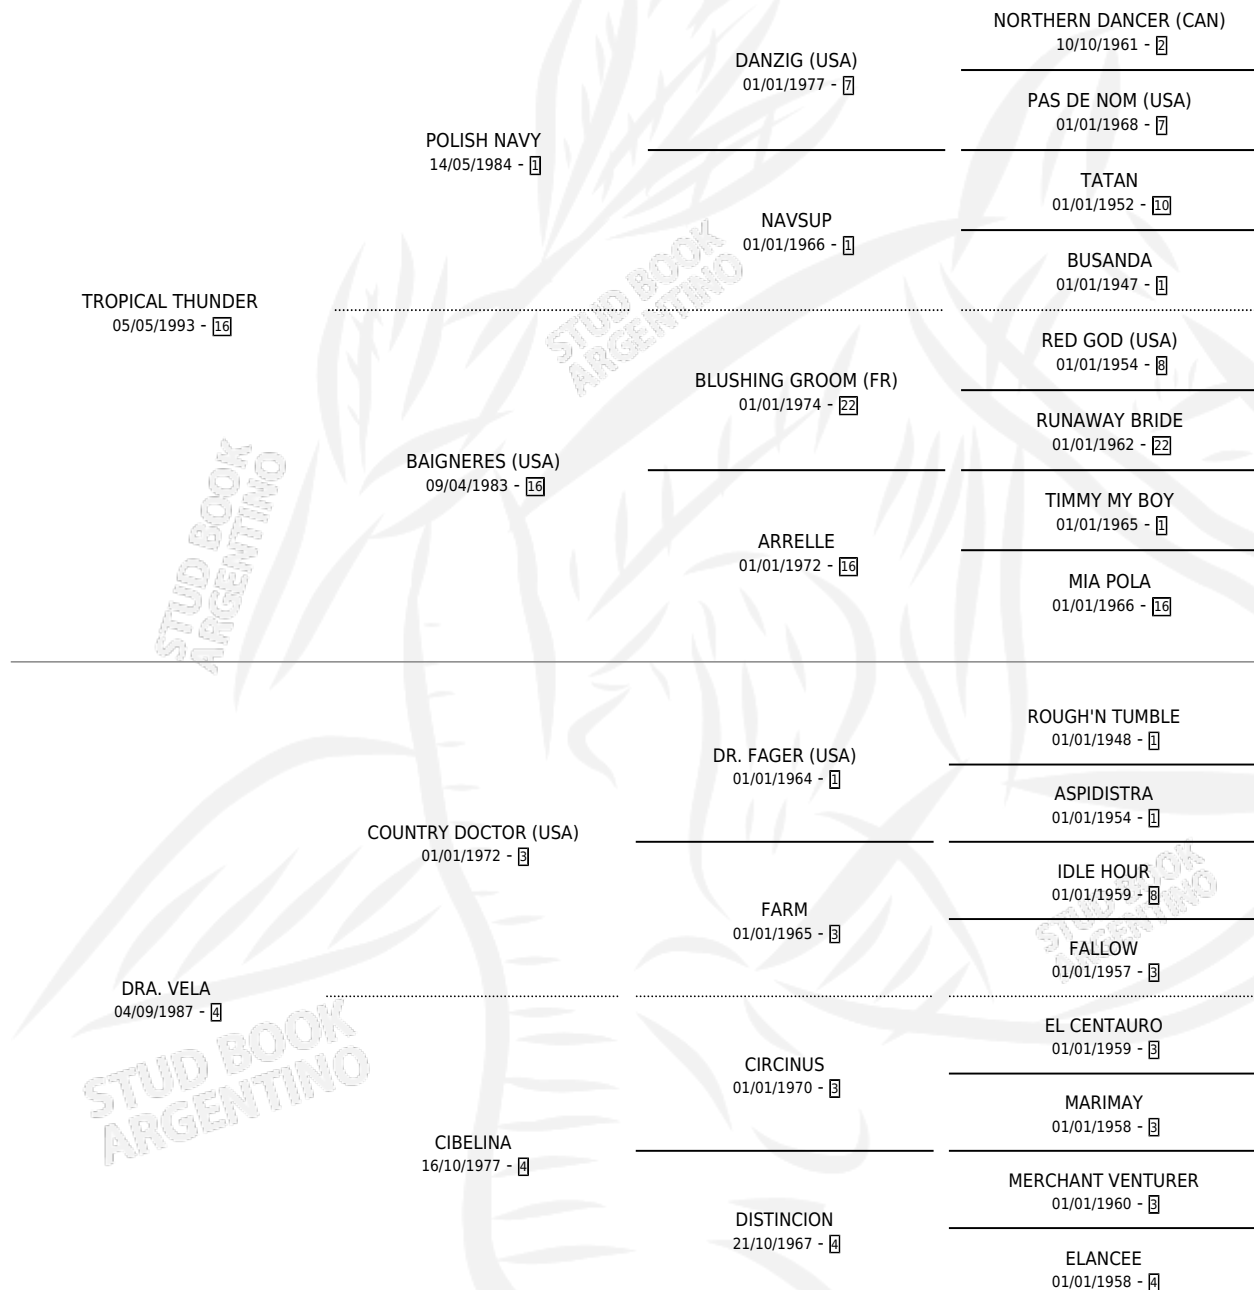

PESCUECERA SOR

por **TROPICAL THUNDER** y **DRA. VELA** por **COUNTRY DOCTOR (USA)**

Argentina · Hembra · Zaino Colorado · SP · 06/09/2003
Familia 4-k · Volumen 38

ESTADO

TIPIFICACIÓN SANGUÍNEA	✓
TIPIFICACIÓN POR ADN	✓
PASAPORTE	✓
IDENTIFICACIÓN POR MICROCHIP	X
REPRODUCTOR	✓

Lugar de nacimiento: Alto Cerro
Criador: Los Prados

~

HIJOS

	MACHOS	HEMBRAS
2 NACIERON	0	2
SIN ACTUACIONES		

PEDIGREE