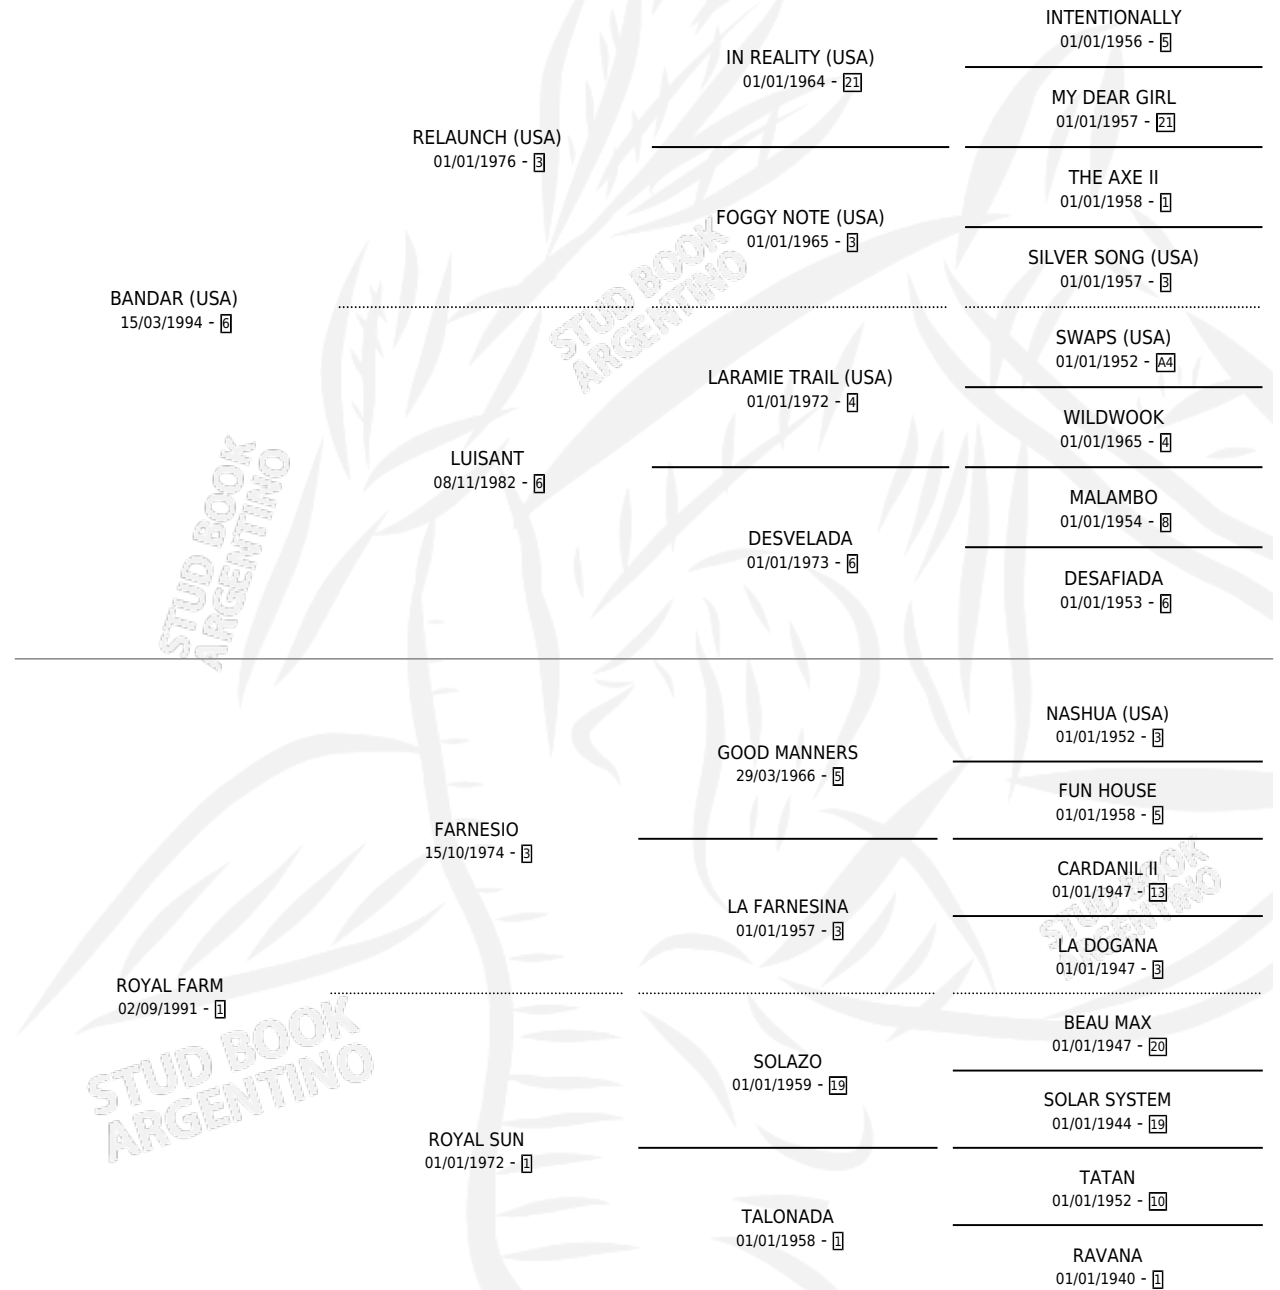

REY BAND

por **BANDAR (USA)** y **ROYAL FARM** por **FARNESIO**

Argentina · Macho · Zaino · SP · 25/09/2003
Familia 1-w · Volumen 38

ESTADO

TIPIFICACIÓN SANGUÍNEA	✓
TIPIFICACIÓN POR ADN	✓
PASAPORTE	X
IDENTIFICACIÓN POR MICROCHIP	X
REPRODUCTOR	X

Lugar de nacimiento: Los Irlandeses

Criador: Sin dato

PEDIGREE