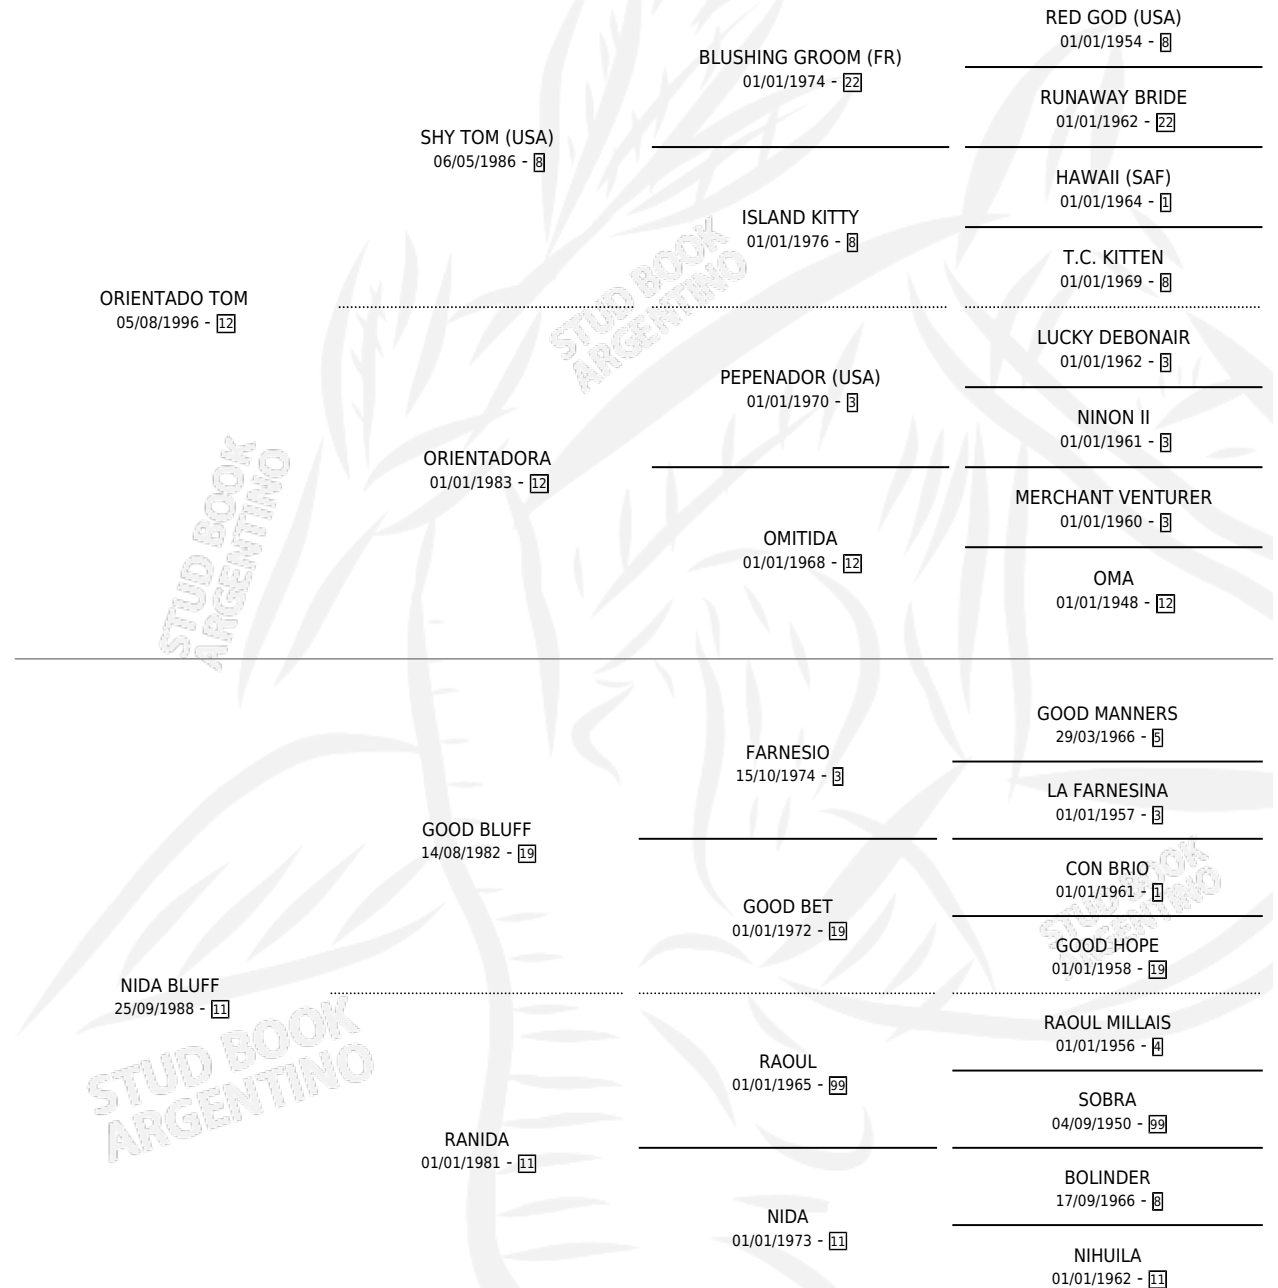

ORIENTADA BLUFF

por ORIENTADO TOM y NIDA BLUFF por GOOD BLUFF

Argentina · Hembra · Alazan · SP · 15/09/2003
Familia 11-d · Volumen 38

ESTADO

TIPIFICACIÓN SANGUÍNEA	X
TIPIFICACIÓN POR ADN	✓
PASAPORTE	X
IDENTIFICACIÓN POR MICROCHIP	X
REPRODUCTOR	✓

Lugar de nacimiento: Los Ciruelos

Criador: Coria Lorenzo Ramon

~

HIJOS

	MACHOS	HEMBRAS
2 NACIERON	1	1
SIN ACTUACIONES		

PEDIGREE

S

mientos 2 / Efectividad 33.33%

PADRILLO	PRODUCTO	CRIADOR	1ER SERVICIO	ÚLTIMO SERVICIO
PERSONAL ODIN	Ø		28/12/2017	28/12/2017
ORIENTADA BLUFF				
PARSANTÉ CELEBRE	ORIENTADA FAR (H Z, 27/11/2017)	ELIZALDE PABLO ANIBAL	24/12/2016	26/12/2016
Datos oficiales del Stud Book Argentino				
FLNESS	Ø		13/11/2014	15/11/2014
VONET	TIMIDO VARON (M AT, 10/10/2014)	ELIZALDE PABLO ANIBAL	16/11/2013	18/11/2013
studbook.org.ar				
NETIÑO	Ø		13/11/2010	17/11/2010
VONET	Ø		01/10/2009	03/10/2009