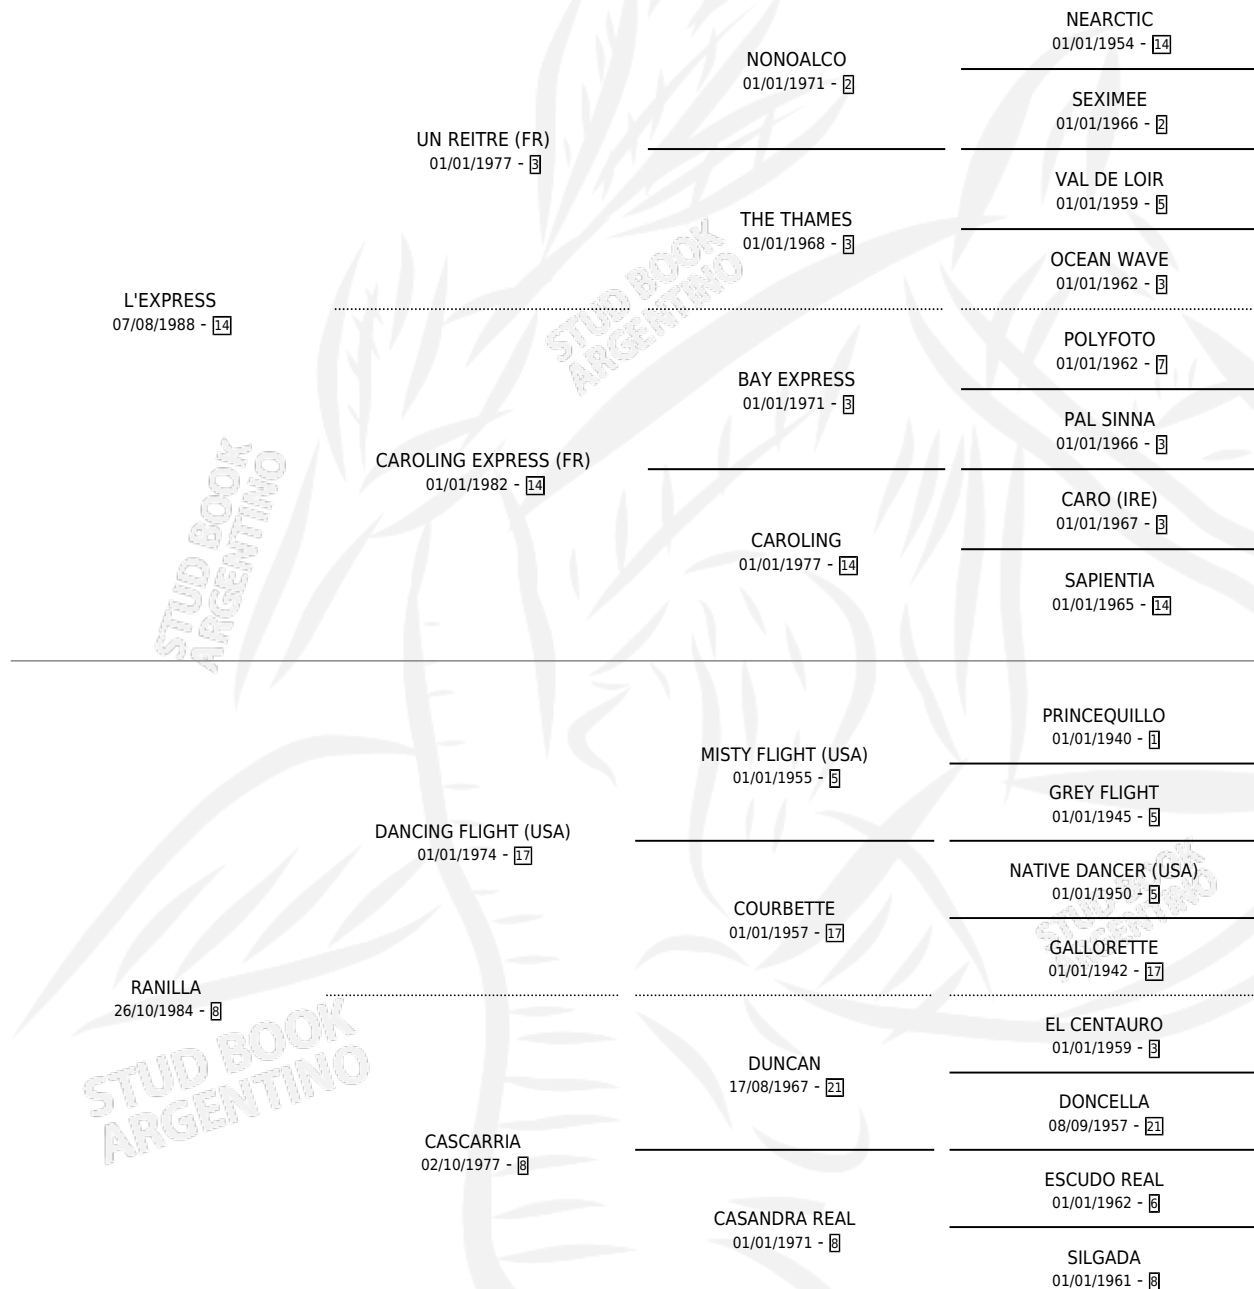

PRINCESA EXPRESS

por L'EXPRESS y RANILLA por DANCING FLIGHT (USA)

Argentina · Hembra · Alazan Tostado · SP · 30/09/2003
Familia 8-j · Volumen 38

ESTADO

TIPIFICACIÓN SANGUÍNEA	✓
TIPIFICACIÓN POR ADN	✓
PASAPORTE	X
IDENTIFICACIÓN POR MICROCHIP	X
REPRODUCTOR	✓

Lugar de nacimiento: Sueño Azul

Criador: Udovicich Omar Alberto

PEDIGREE

CAMPAÑA

Solo carreras oficiales de Argentina

POR EDAD

EDAD	CC	1°	2°	3°	4°	5°	NP	CLC	CLG	CLCG1	CLGG1	IMPORTE	GANANCIA / CC
4 AÑOS	1	0	0	0	0	0	1	0	0	0	0	\$0	\$0
TOTALES	1	0	0	0	0	0	1	0	0	0	0	\$0	\$0
%		0.0%	0.0%	0.0%	0.0%	0.0%	100%	0.0%	0.0%	0.0%	0.0%		