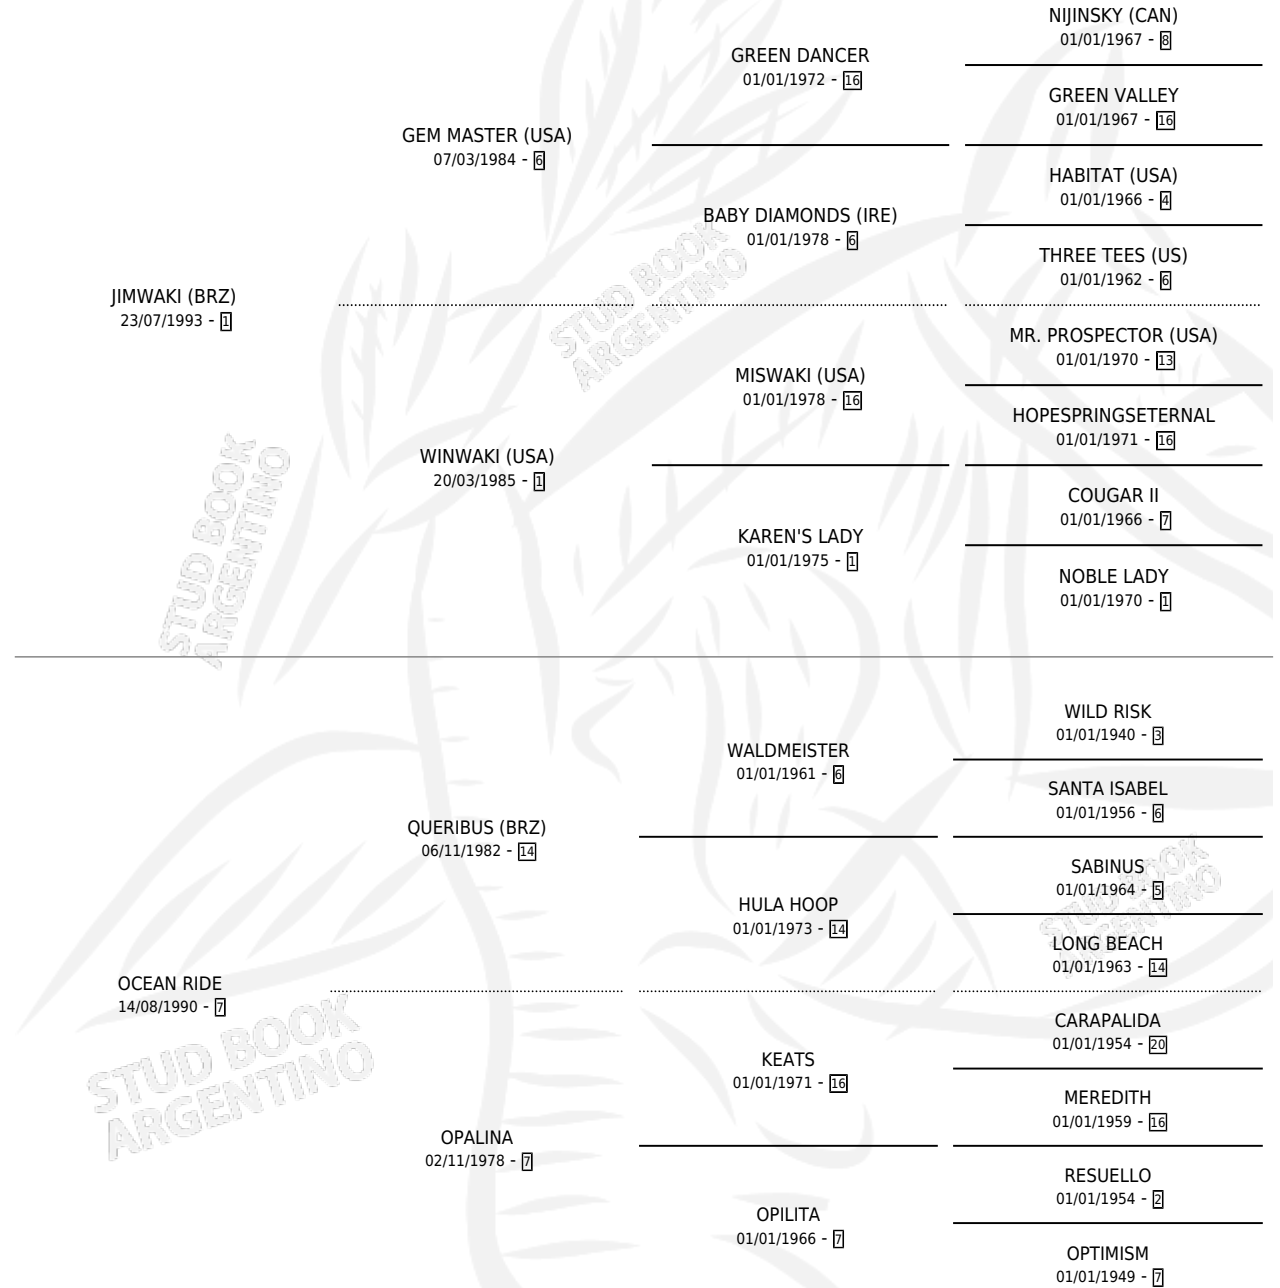

PURO BESKI

por **JIMWAKI (BRZ)** y **OCEAN RIDE** por **QUERIBUS (BRZ)**

Argentina · Macho · Zaino · SP · 07/10/2003
Familia 7-a · Volumen 38

ESTADO

TIPIFICACIÓN SANGUÍNEA	✓
TIPIFICACIÓN POR ADN	X
PASAPORTE	X
IDENTIFICACIÓN POR MICROCHIP	X
REPRODUCTOR	X

Lugar de nacimiento: Altos Del Salado

Criador: Altos Del Salado

PEDIGREE

CAMPAÑA

Solo carreras oficiales de Argentina

POR EDAD

EDAD	CC	1°	2°	3°	4°	5°	NP	CLC	CLG	CLCG1	CLGG1	IMPORTE	GANANCIA / CC
3 AÑOS	1	0	0	0	0	0	1	0	0	0	0	\$0	\$0
4 AÑOS	14	1	0	0	0	0	13	0	0	0	0	\$16,500	\$1,179
TOTALES	15	1	0	0	0	0	14	0	0	0	0	\$16,500	\$1,100
%		6.7%	0.0%	0.0%	0.0%	0.0%	93.3%	0.0%	0.0%	0.0%	0.0%		