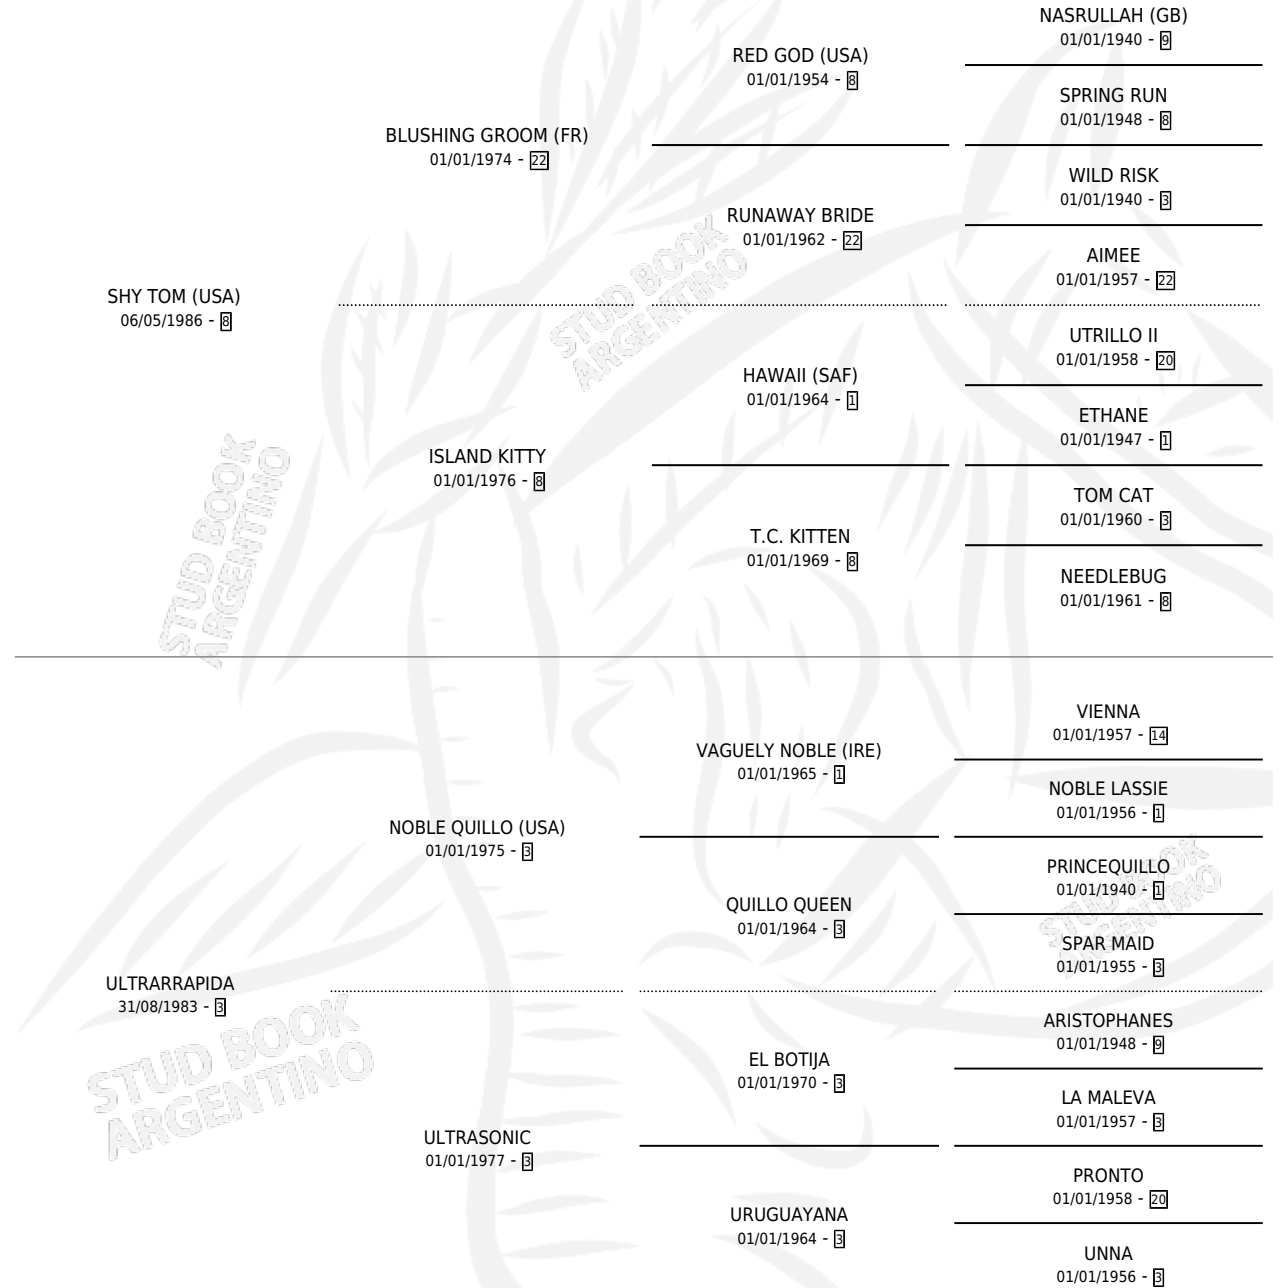

SHY UNITARIA

por SHY TOM (USA) y ULTRARRAPIDA por NOBLE QUILLO (USA)

Argentina · Hembra · Zaino · SP · 24/09/2003
Familia 3-d · Volumen 38

ESTADO

TIPIFICACIÓN SANGUÍNEA	✓
TIPIFICACIÓN POR ADN	✓
PASAPORTE	X
IDENTIFICACIÓN POR MICROCHIP	X
REPRODUCTOR	✓

Lugar de nacimiento: La Biznaga
Criador: Sin dato

~

HIJOS

	MACHOS	HEMBRAS
3 NACIERON	2	1
SIN ACTUACIONES		

PEDIGREE

CAMPAÑA

Solo carreras oficiales de Argentina

POR EDAD