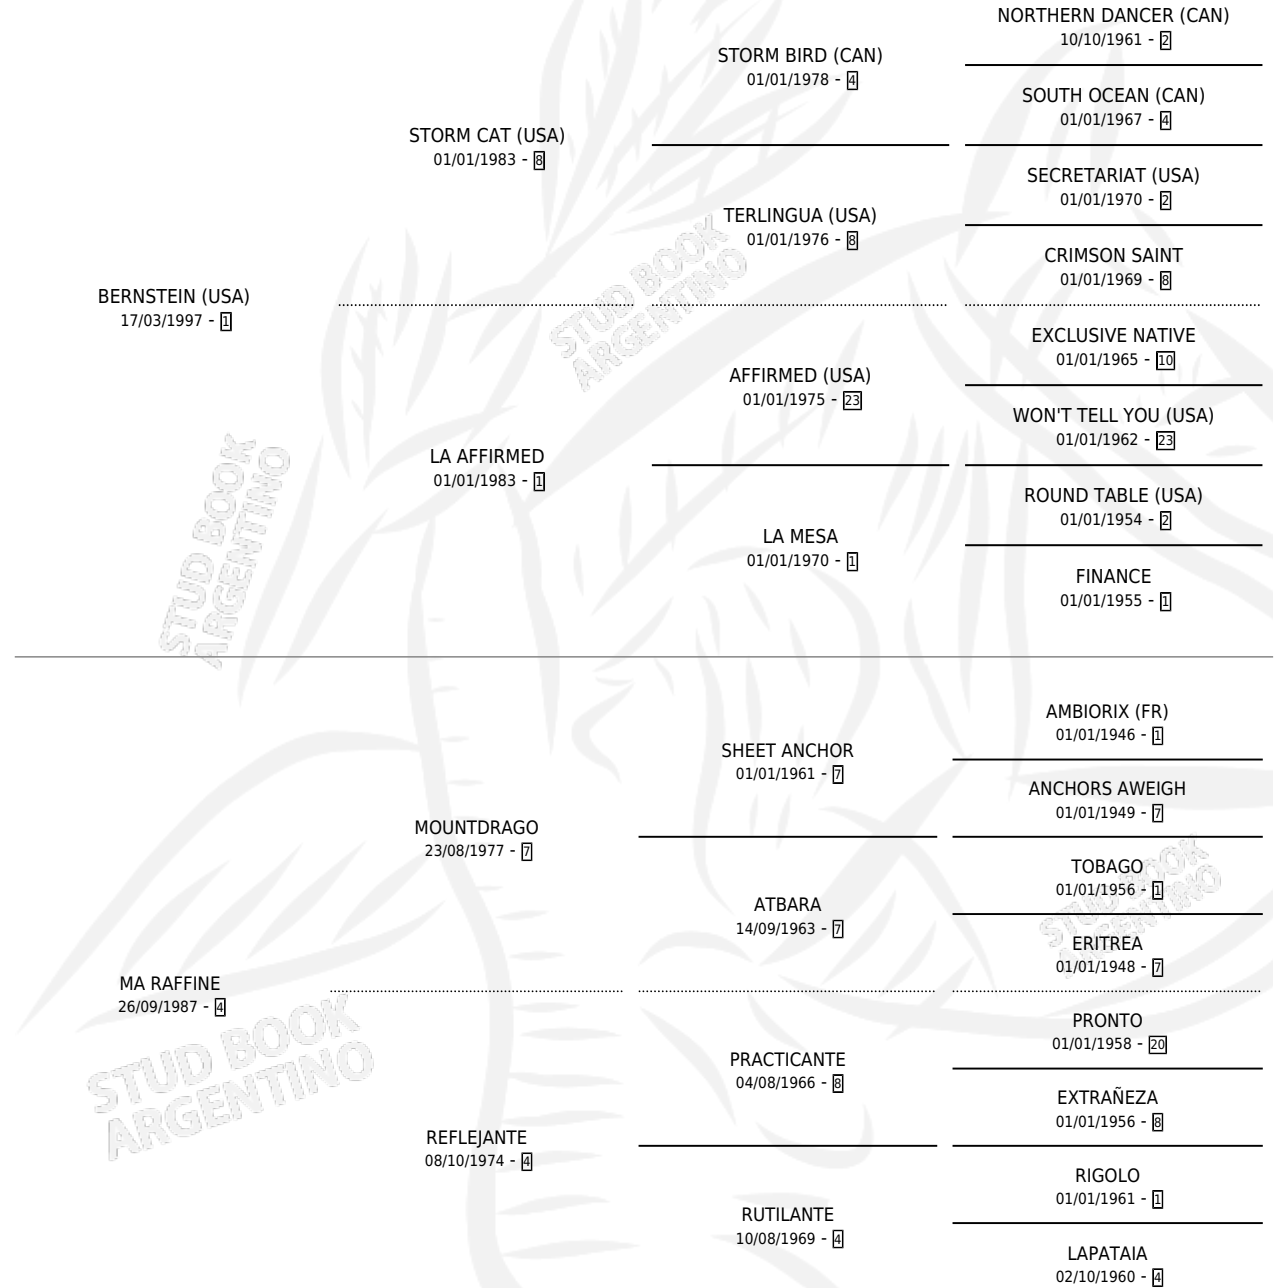

STORM REFINO

por **BERNSTEIN (USA)** y **MA RAFFINE** por **MOUNTDRAGO**

Argentina · Macho · Zaino · SP · 17/09/2003
Familia 4-k · Volumen 38

ESTADO

TIPIFICACIÓN SANGUÍNEA	✓
TIPIFICACIÓN POR ADN	X
PASAPORTE	X
IDENTIFICACIÓN POR MICROCHIP	X
REPRODUCTOR	X

Lugar de nacimiento: La Biznaga

Criador: La Biznaga

PEDIGREE

CAMPAÑA

Solo carreras oficiales de Argentina

POR EDAD

EDAD	CC	1°	2°	3°	4°	5°	NP	CLC	CLG	CLCG1	CLGG1	IMPORTE	GANANCIA / CC
4 AÑOS	2	0	0	0	0	0	2	0	0	0	0	\$0	\$0
TOTALES	2	0	0	0	0	0	2	0	0	0	0	\$0	\$0
%		0.0%	0.0%	0.0%	0.0%	0.0%	100%	0.0%	0.0%	0.0%	0.0%		