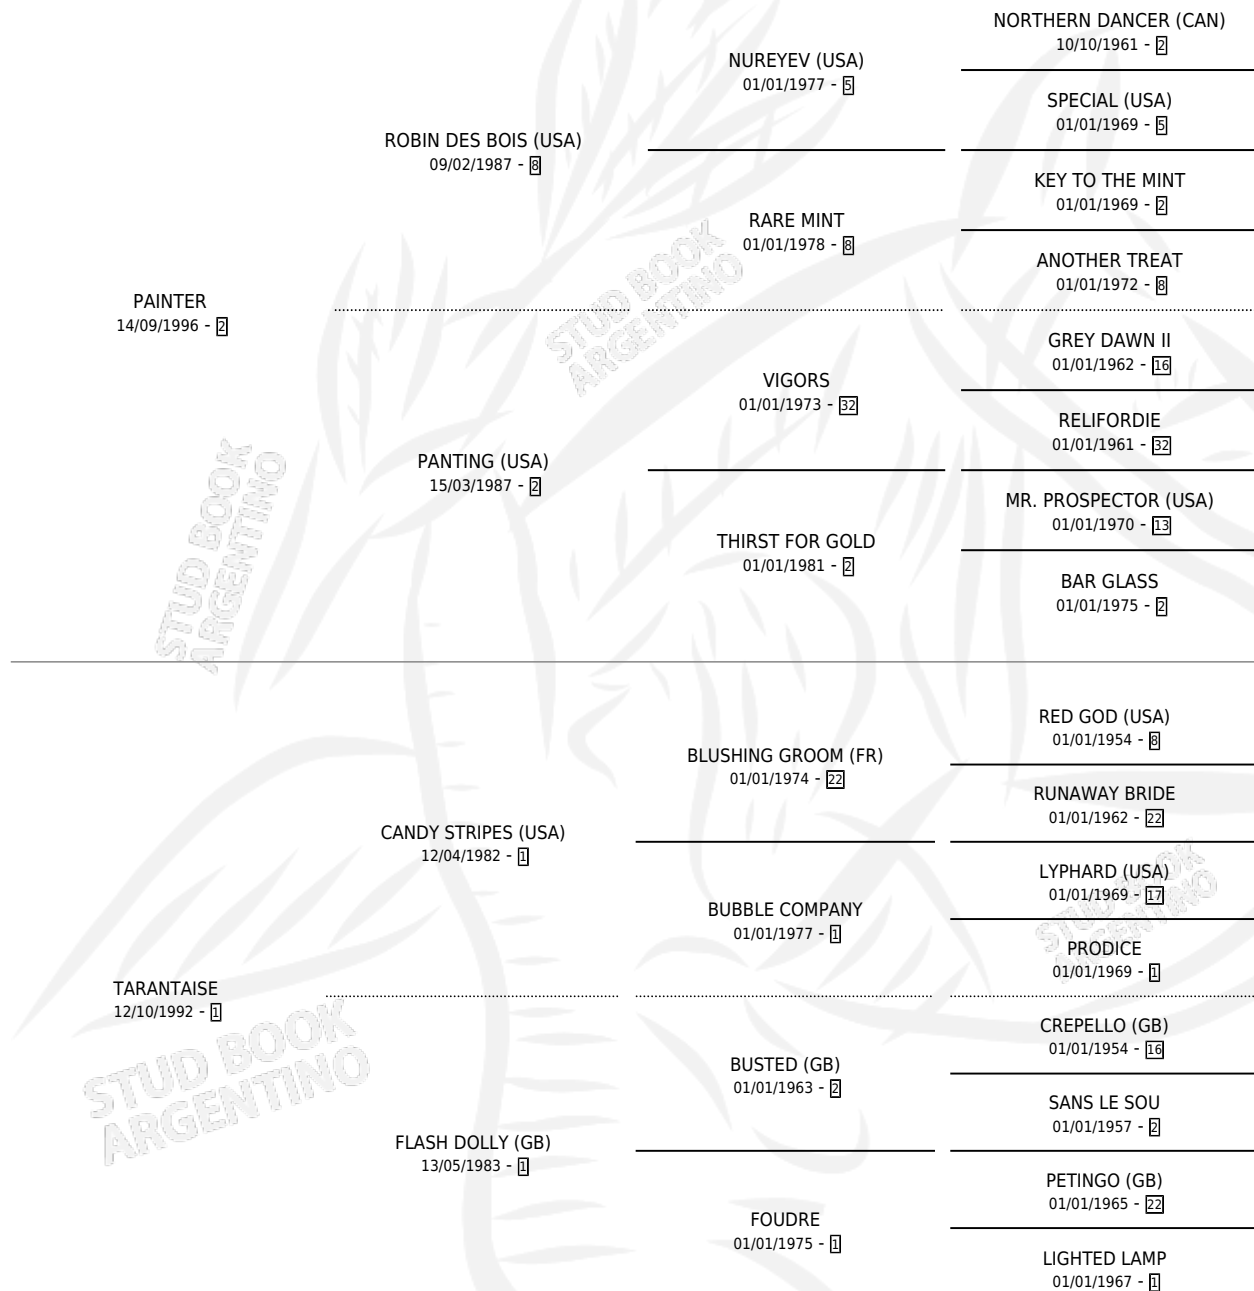

TEACH HONOR

por PAINTER y TARANTAISE por CANDY STRIPES (USA)

Argentina · Macho · Zaino Doradillo · SP · 29/09/2003
Familia 1-s · Volumen 38

ESTADO

TIPIFICACIÓN SANGUÍNEA	✓
TIPIFICACIÓN POR ADN	X
PASAPORTE	X
IDENTIFICACIÓN POR MICROCHIP	X
REPRODUCTOR	X

Lugar de nacimiento: Orilla Del Monte

Criador: Sin dato

PEDIGREE

CAMPAÑA

Solo carreras oficiales de Argentina

POR EDAD

EDAD	CC	1°	2°	3°	4°	5°	NP	CLC	CLG	CLCG1	CLGG1	IMPORTE	GANANCIA / CC
4 AÑOS	1	0	0	0	1	0	0	0	0	0	0	\$1,900	\$1,900
TOTALES	1	0	0	0	1	0	0	0	0	0	0	\$1,900	\$1,900
%		0.0%	0.0%	0.0%	100%	0.0%	0.0%	0.0%	0.0%	0.0%	0.0%		