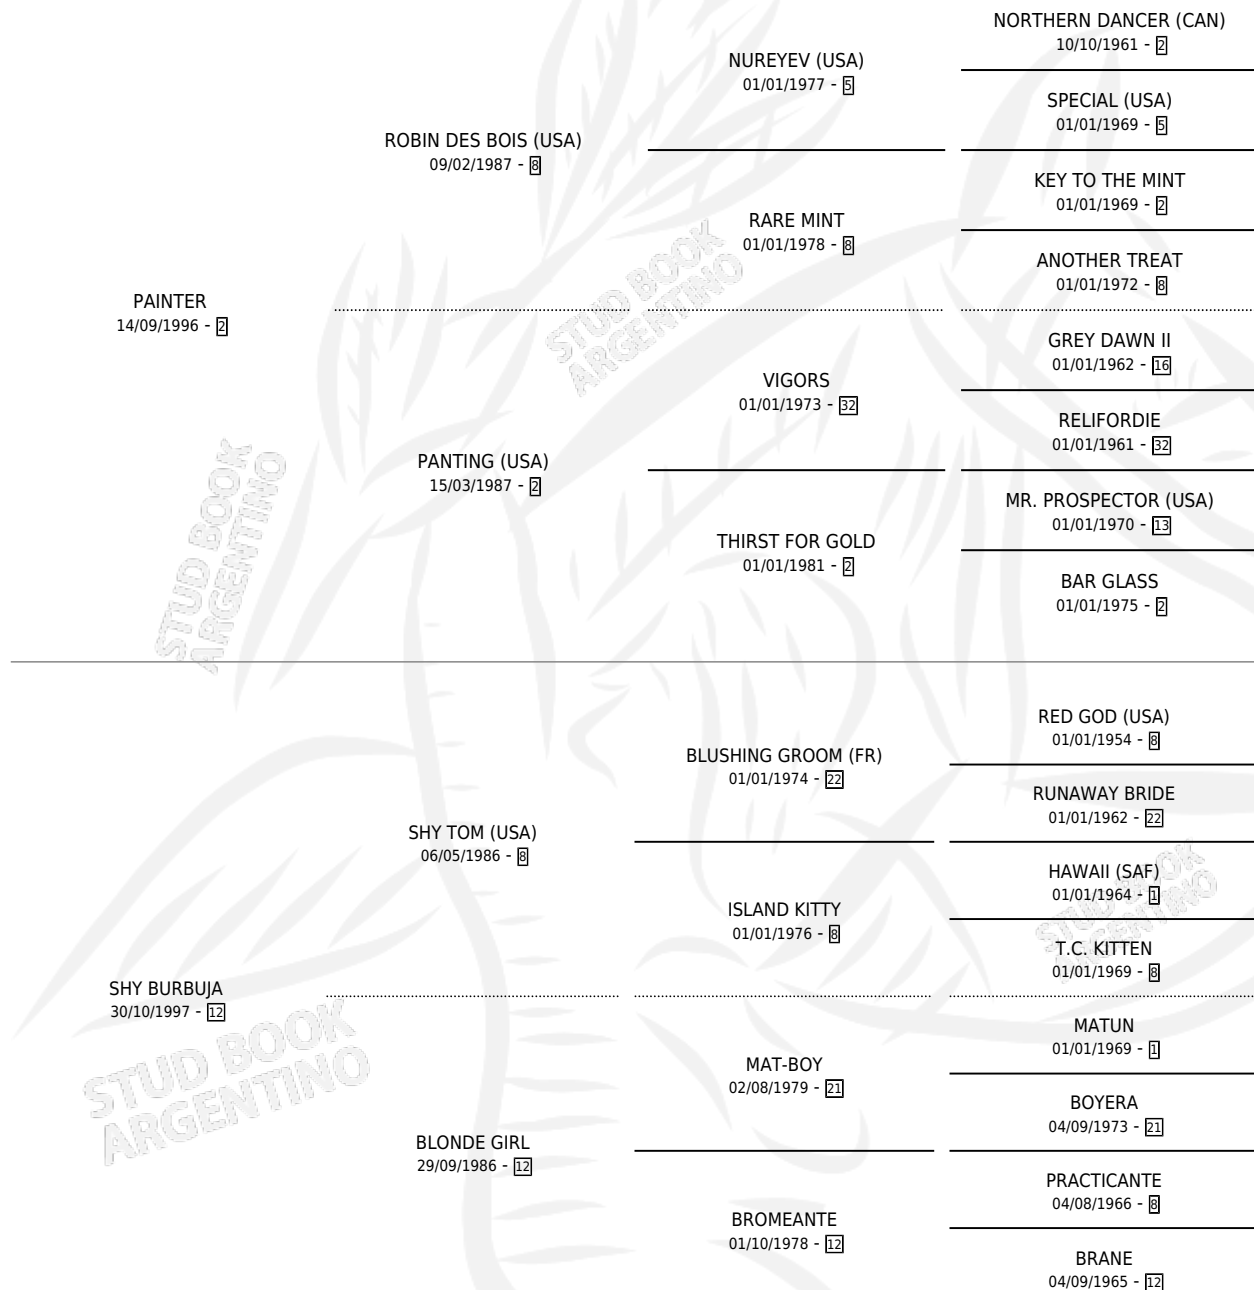

SPECIAL ACCOUNT

por PAINTER y SHY BURBUJA por SHY TOM (USA)

Argentina · Hembra · Zaino · SP · 05/10/2003
Familia 12-d · Volumen 38

ESTADO

TIPIFICACIÓN SANGUÍNEA	✓
TIPIFICACIÓN POR ADN	✓
PASAPORTE	X
IDENTIFICACIÓN POR MICROCHIP	X
REPRODUCTOR	✓

Lugar de nacimiento: Orilla Del Monte

Criador: Orilla Del Monte

~

HIJOS

	MACHOS	HEMBRAS
9 NACIERON	4	5
5 CORRIERON	3	2
4 GANARON	2	2
0 GANADORES CL	0 GANADORES GR	0 GANADORES G1

PEDIGREE

S

cimientos 9 / Efectividad 75.00%

PADRILLO	PRODUCTO	CRIADOR	1ER SERVICIO	ÚLTIMO SERVICIO
ANAK NAKAL (USA)	SPECIAL KAL (H Z, 02/10/2019)	VADARKBLAR	17/10/2018	20/10/2018
CITY DWELLER (USA)	LIVE ACCOUNT (M Z, 17/07/2018)	VADARKBLAR	06/08/2017	06/08/2017
CITY DWELLER (USA)	VIVA LA SPECIAL (H A, 25/07/2017) •MURIÓ EL 11/11/2017•	VADARKBLAR	06/08/2016	06/08/2016
EDWARD	Ø		23/08/2015	23/08/2015
DON INCAUTO	SEÑORA CONTADORA (H T, 23/07/2015)	VADARKBLAR	07/08/2014	07/08/2014
ANAK NAKAL (USA)	Ø		07/09/2013	27/09/2013
CITY DWELLER (USA)	Ø		15/11/2012	18/11/2012
ASPIRE (USA)	EL SPECIAL (M Z, 25/10/2012) •MURIÓ EL 23/03/2013•	VADARKBLAR	25/10/2011	25/10/2011
DON INCAUTO	SEÑOR ACCOUNT (M T, 01/09/2011)	VADARKBLAR	16/09/2010	16/09/2010
DON INCAUTO	SEÑOR SPECIAL (M T, 05/09/2010)	VADARKBLAR	21/09/2009	21/09/2009
DON INCAUTO	SEÑORA ESPECIAL (H T, 13/09/2009)	VADARKBLAR	14/08/2008	29/09/2008
HIDDEN PRIZE (USA)	SPECIAL PRIZE (H Z, 31/07/2008)	VADARKBLAR	13/08/2007	13/08/2007