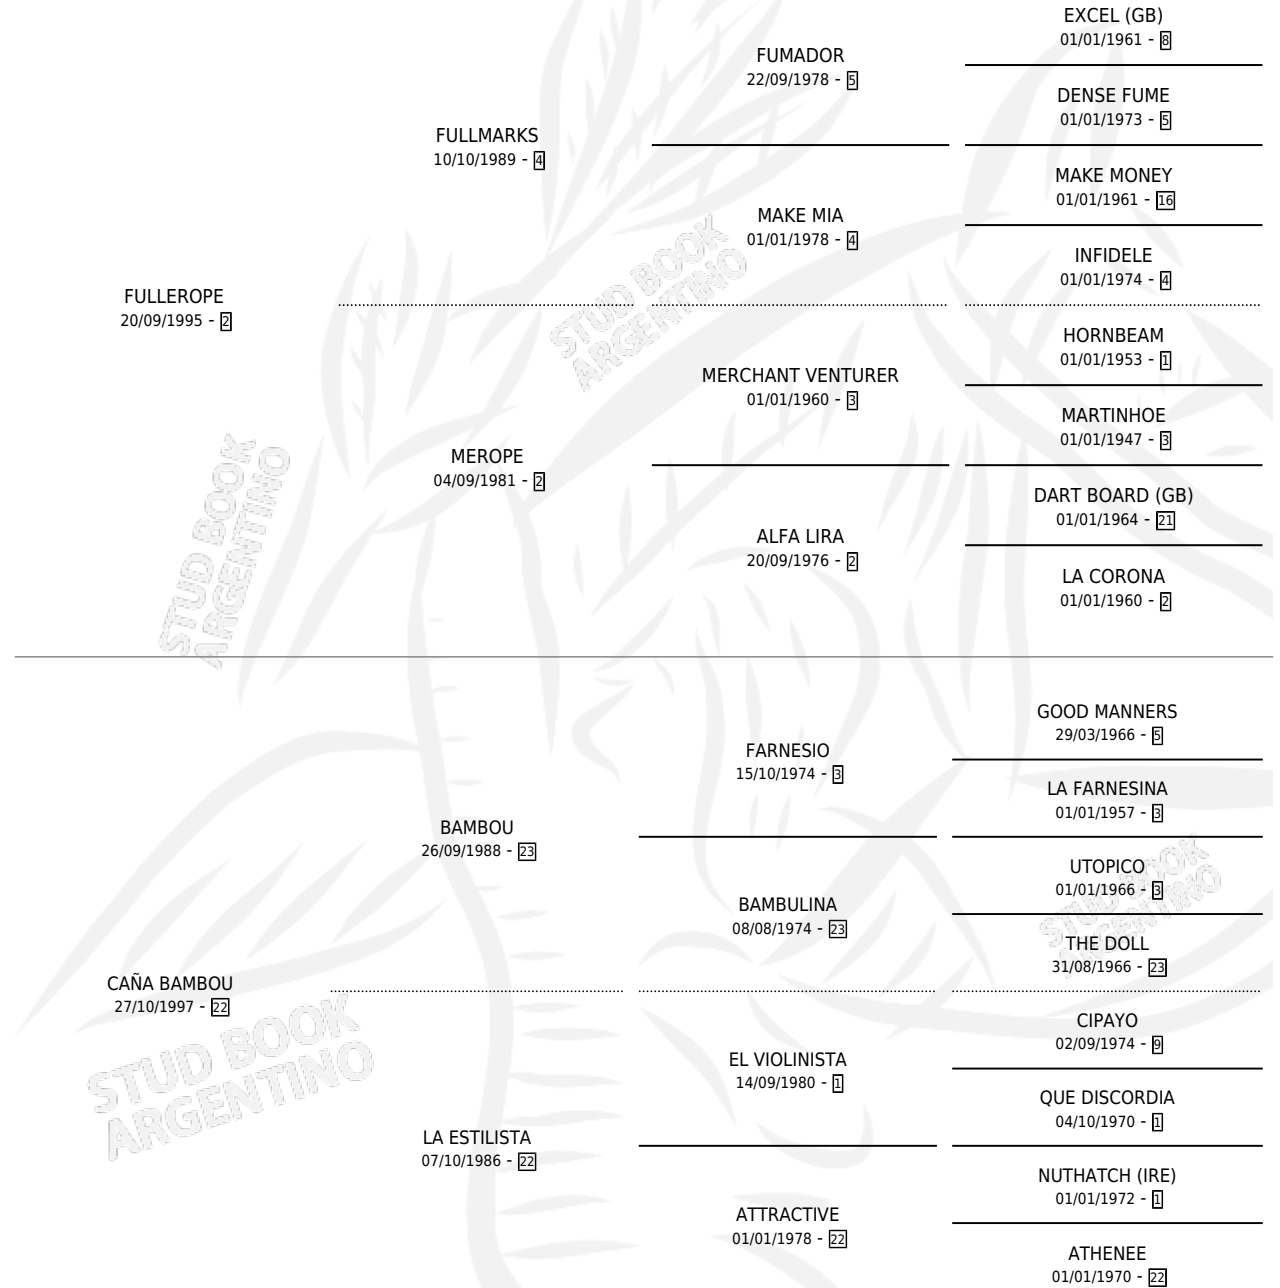

CAÑA A FULL

por FULLEROPE y CAÑA BAMBOU por BAMBOU

Argentina · Hembra · Tordillo · SP · 23/09/2003
Familia 22-d · Volumen 38

ESTADO

TIPIFICACIÓN SANGUÍNEA	X
TIPIFICACIÓN POR ADN	✓
PASAPORTE	✓
IDENTIFICACIÓN POR MICROCHIP	X
REPRODUCTOR	✓

Lugar de nacimiento: El Tordillo

Criador: Sin dato

~

HIJOS

	MACHOS	HEMBRAS
2 NACIERON	0	2
SIN ACTUACIONES		

PEDIGREE

S

mientos 2 / Efectividad 40.00%

PADRILLO	PRODUCTO	CRIADOR	1ER SERVICIO	ÚLTIMO SERVICIO
SHAKE CHE	∅		10/09/2014	12/09/2014
CAÑA A FULL	MAMORE (H T, 06/09/2013)	QUINTILI OMAR JOSE	27/09/2012	29/09/2012
ISLAND WARRIOR (USA)	∅		03/11/2011	03/11/2011
BABIL	DAME TIEMPO (H ZC, 26/07/2011)	SIN DATO	15/08/2010	17/08/2010
BABIL	∅		12/11/2009	13/11/2009