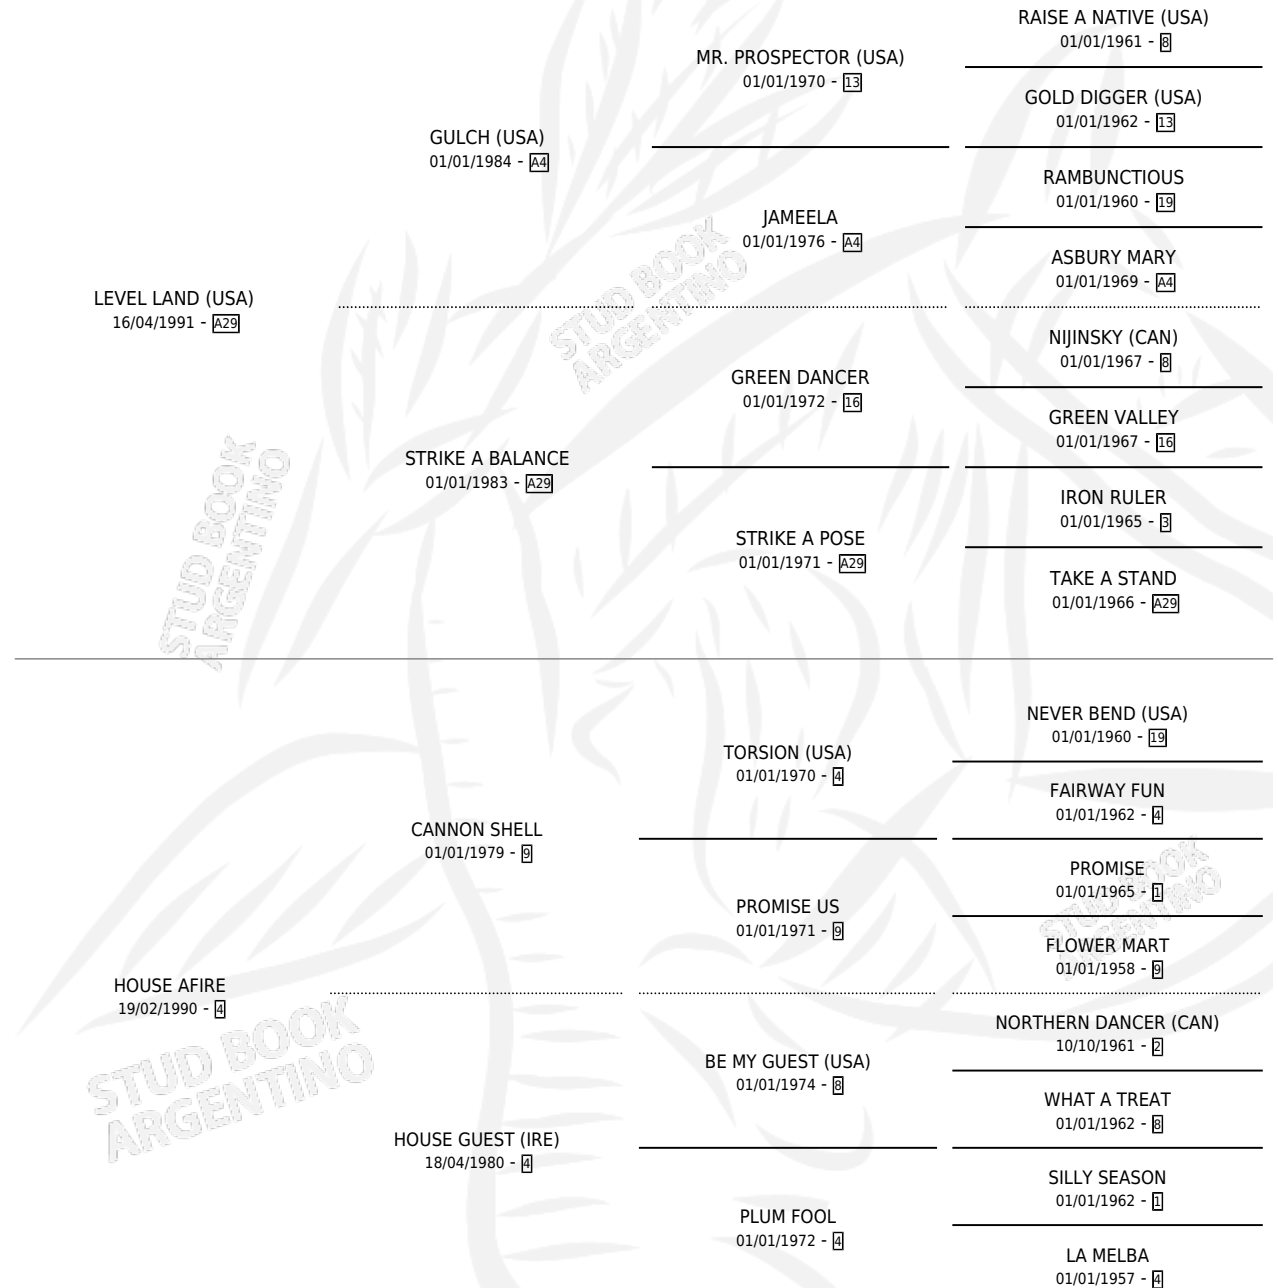

LEVEL HOUSE

por LEVEL LAND (USA) y HOUSE AFIRE por CANNON SHELL

Argentina · Hembra · Tordillo · SP · 14/09/2003
Familia 4-i · Volumen 38

ESTADO

TIPIFICACIÓN SANGUÍNEA	✓
TIPIFICACIÓN POR ADN	X
PASAPORTE	X
IDENTIFICACIÓN POR MICROCHIP	X
REPRODUCTOR	X

Lugar de nacimiento: Pacífica
Criador: Sin dato

PEDIGREE

LEVEL HOUSE

Datos oficiales del Stud Book Argentino

Documento generado el 04/05/2026

studbook.org.ar