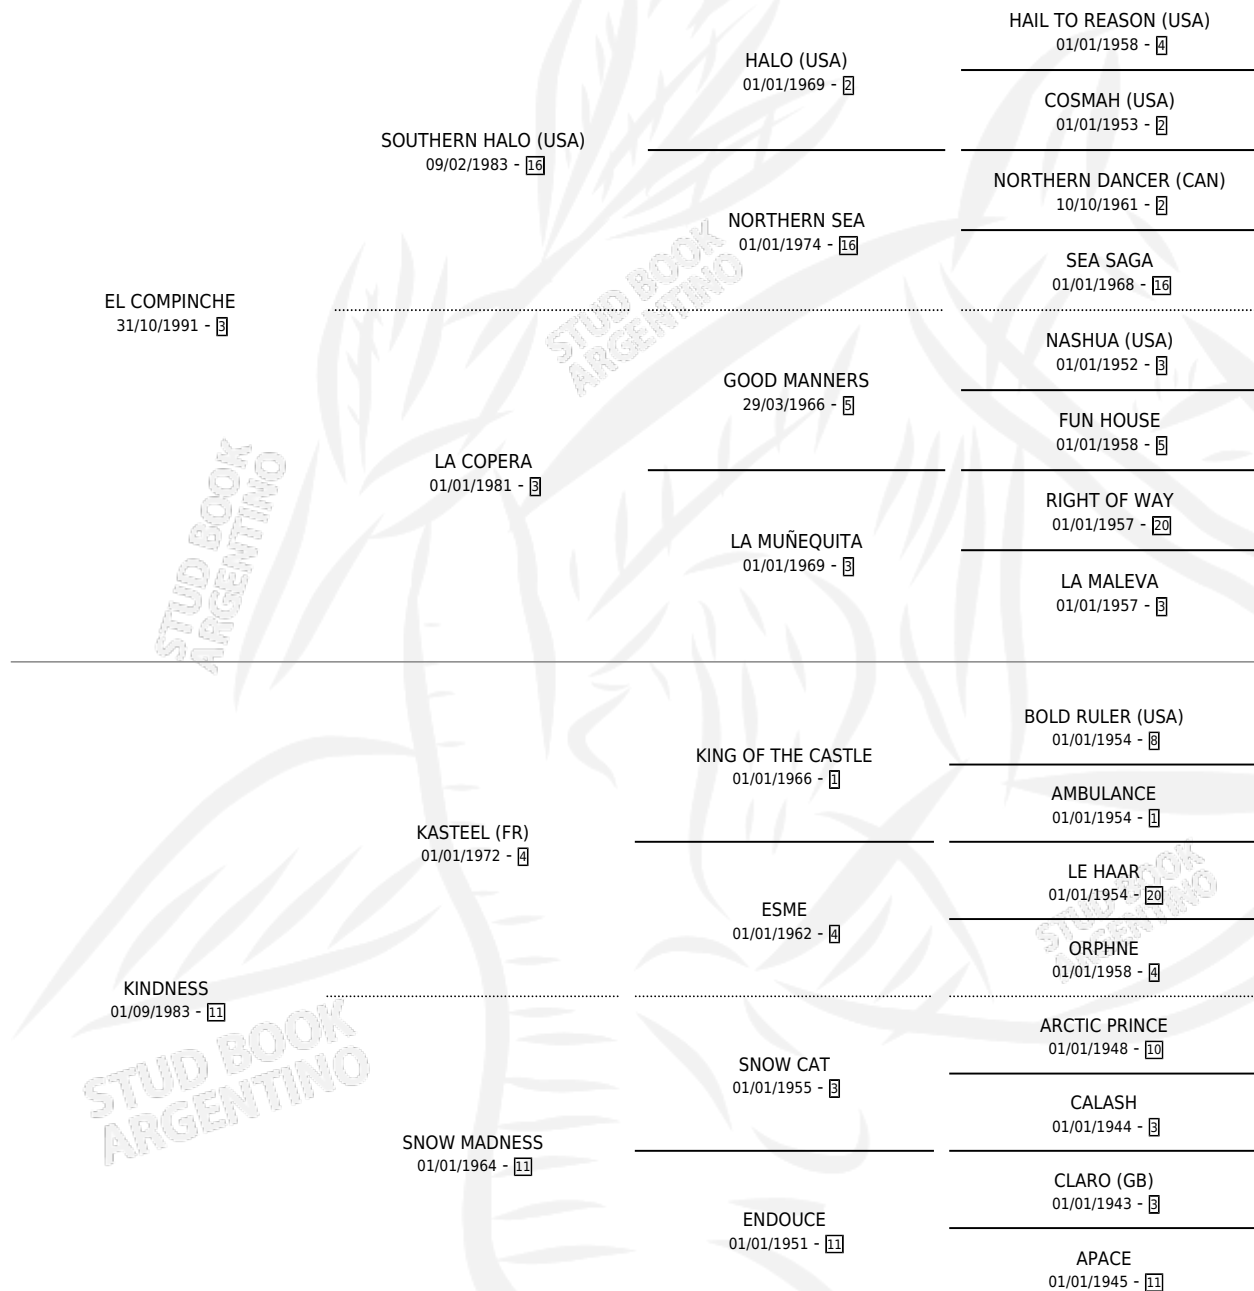

EL CLEMENTINO

por EL COMPINCHE y KINDNESS por KASTEEL (FR)

Argentina · Macho · Zaino · SP · 28/09/2003
Familia 11-c · Volumen 38

ESTADO

TIPIFICACIÓN SANGUÍNEA	✓
TIPIFICACIÓN POR ADN	✓
PASAPORTE	X
IDENTIFICACIÓN POR MICROCHIP	X
REPRODUCTOR	X

Lugar de nacimiento: Don Santiago

Criador: Don Santiago

PEDIGREE