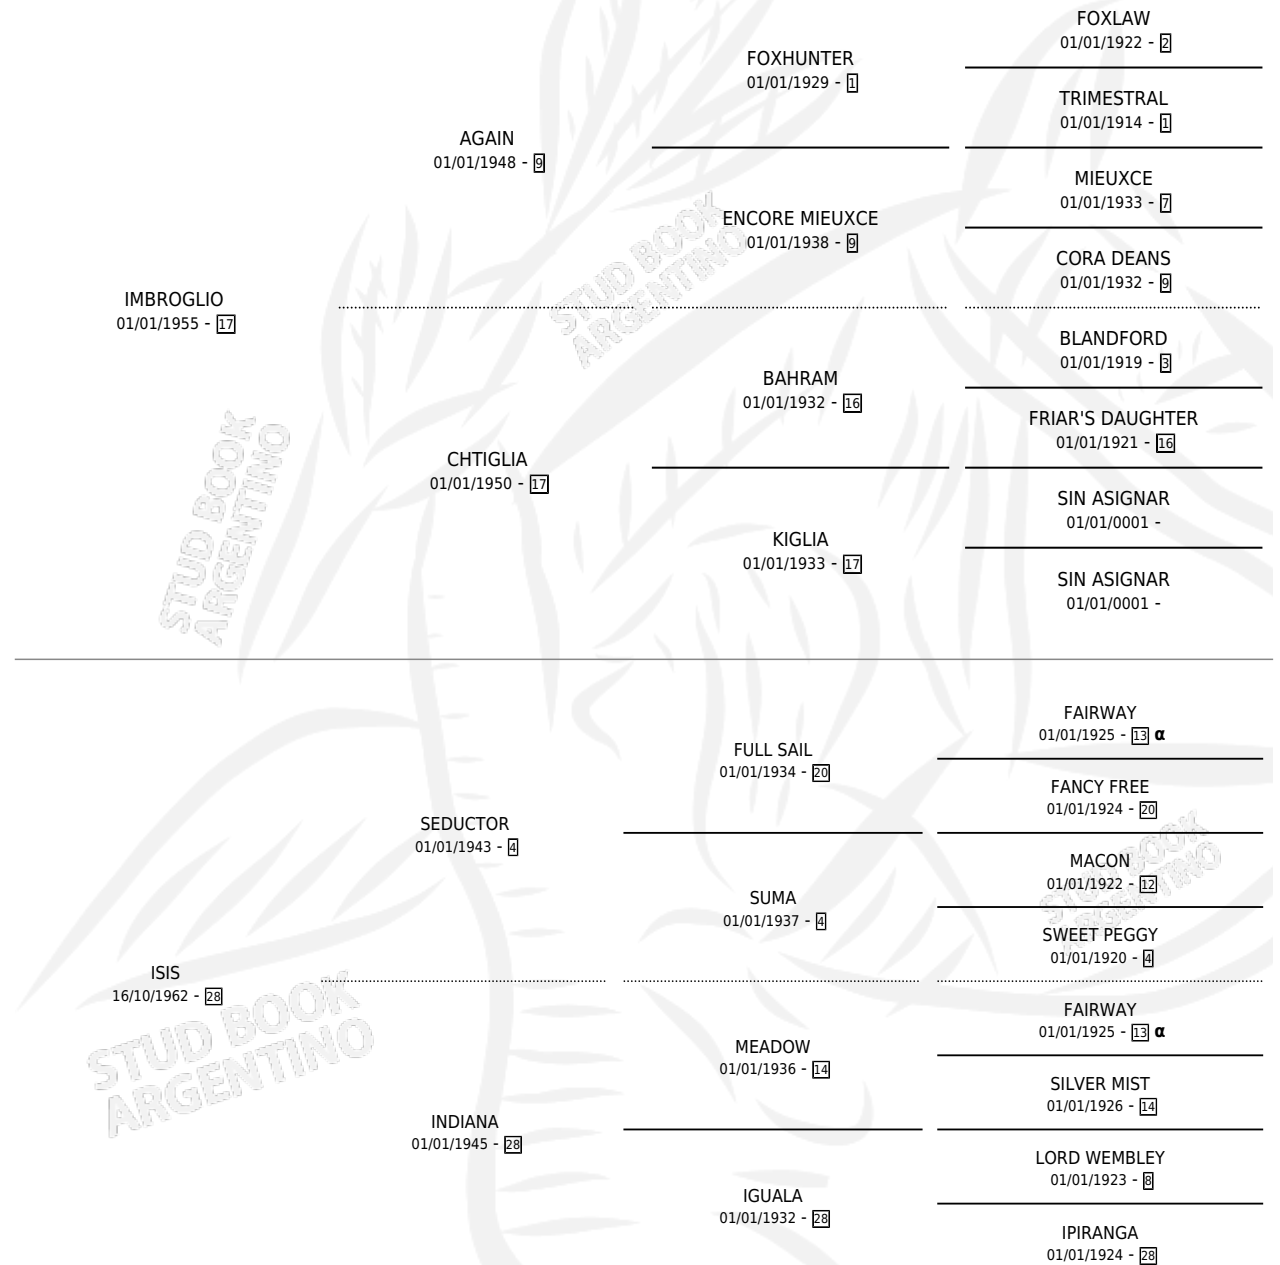

IVES

por **IMBROGLIO** y **ISIS** por **SEDUCTOR**

Argentina · Macho · Zaino Negro · SP · 08/09/1974
Familia 28 · Volumen 28

ESTADO

TIPIFICACIÓN SANGUÍNEA	X
TIPIFICACIÓN POR ADN	X
PASAPORTE	X
IDENTIFICACIÓN POR MICROCHIP	X
REPRODUCTOR	X

Lugar de nacimiento: Campo particular

Criador: Sin dato

PEDIGREE

INBREEDING : α

IVES

Datos oficiales del Stud Book Argentino

Documento generado el 25/04/2026

studbook.org.ar