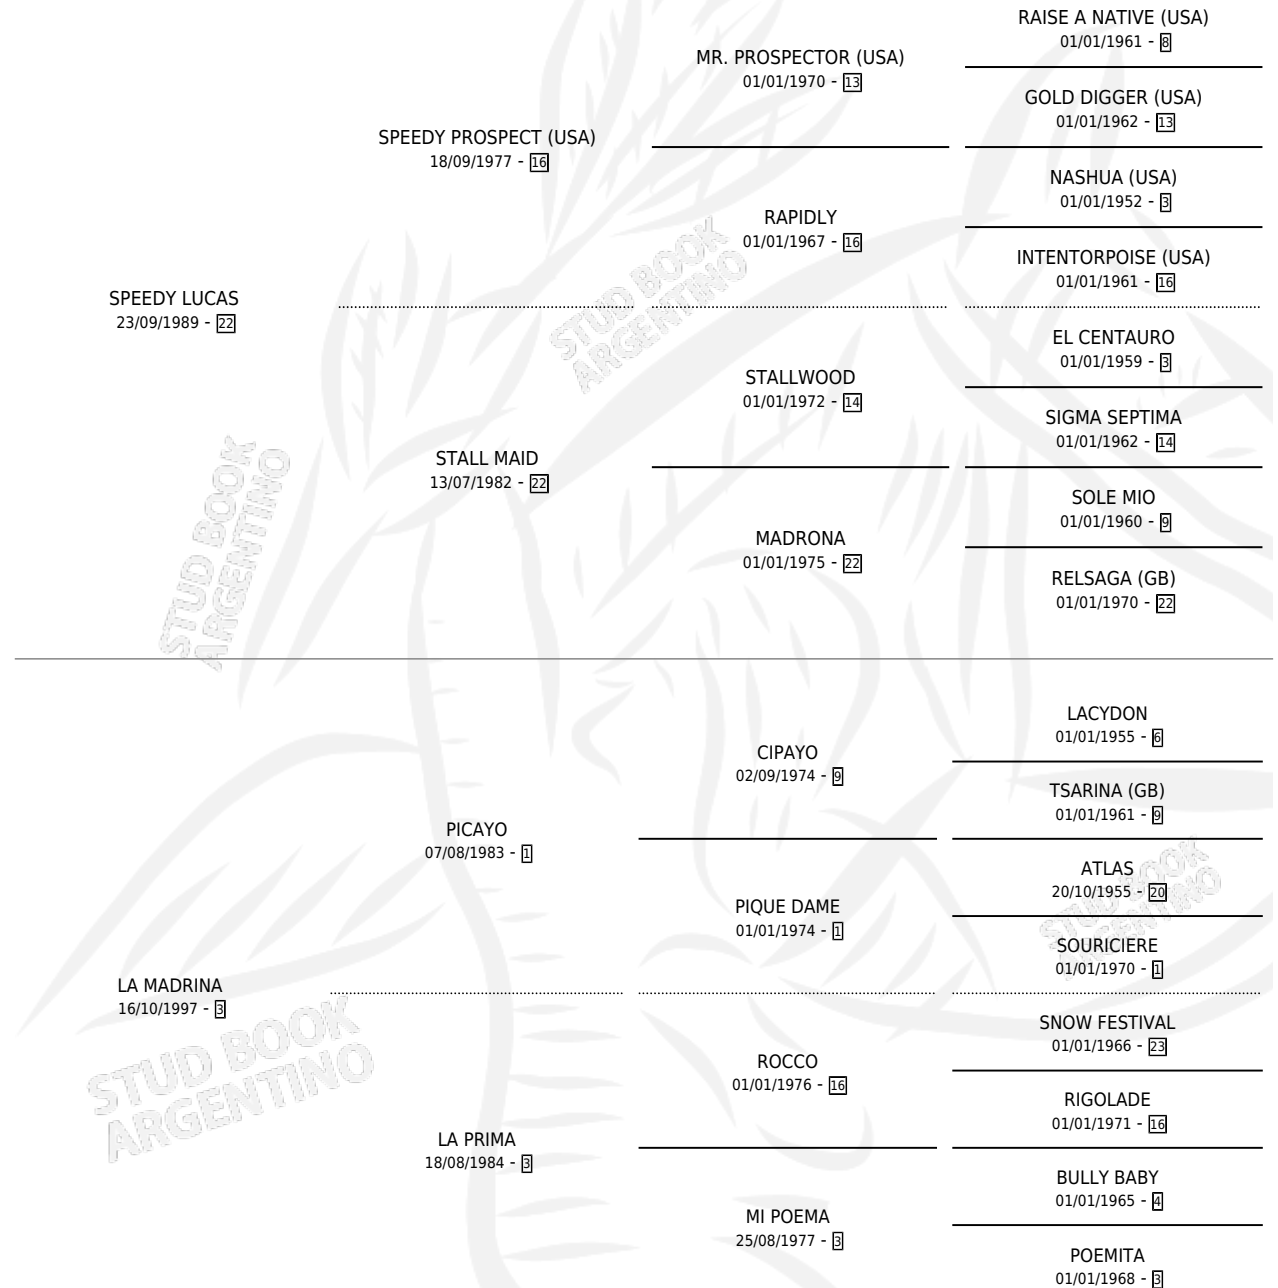

CONCUÑADO

por **SPEEDY LUCAS** y **LA MADRINA** por **PICAYO**

Argentina · Macho · Alazan · SP · 25/09/2003
Familia 3 · Volumen 38

ESTADO

TIPIFICACIÓN SANGUÍNEA	✓
TIPIFICACIÓN POR ADN	X
PASAPORTE	X
IDENTIFICACIÓN POR MICROCHIP	X
REPRODUCTOR	X

Lugar de nacimiento: San Ambrosio

Criador: San Ambrosio

PEDIGREE

CONCUÑADO

Datos oficiales del Stud Book Argentino

Documento generado el 06/05/2026

studbook.org.ar