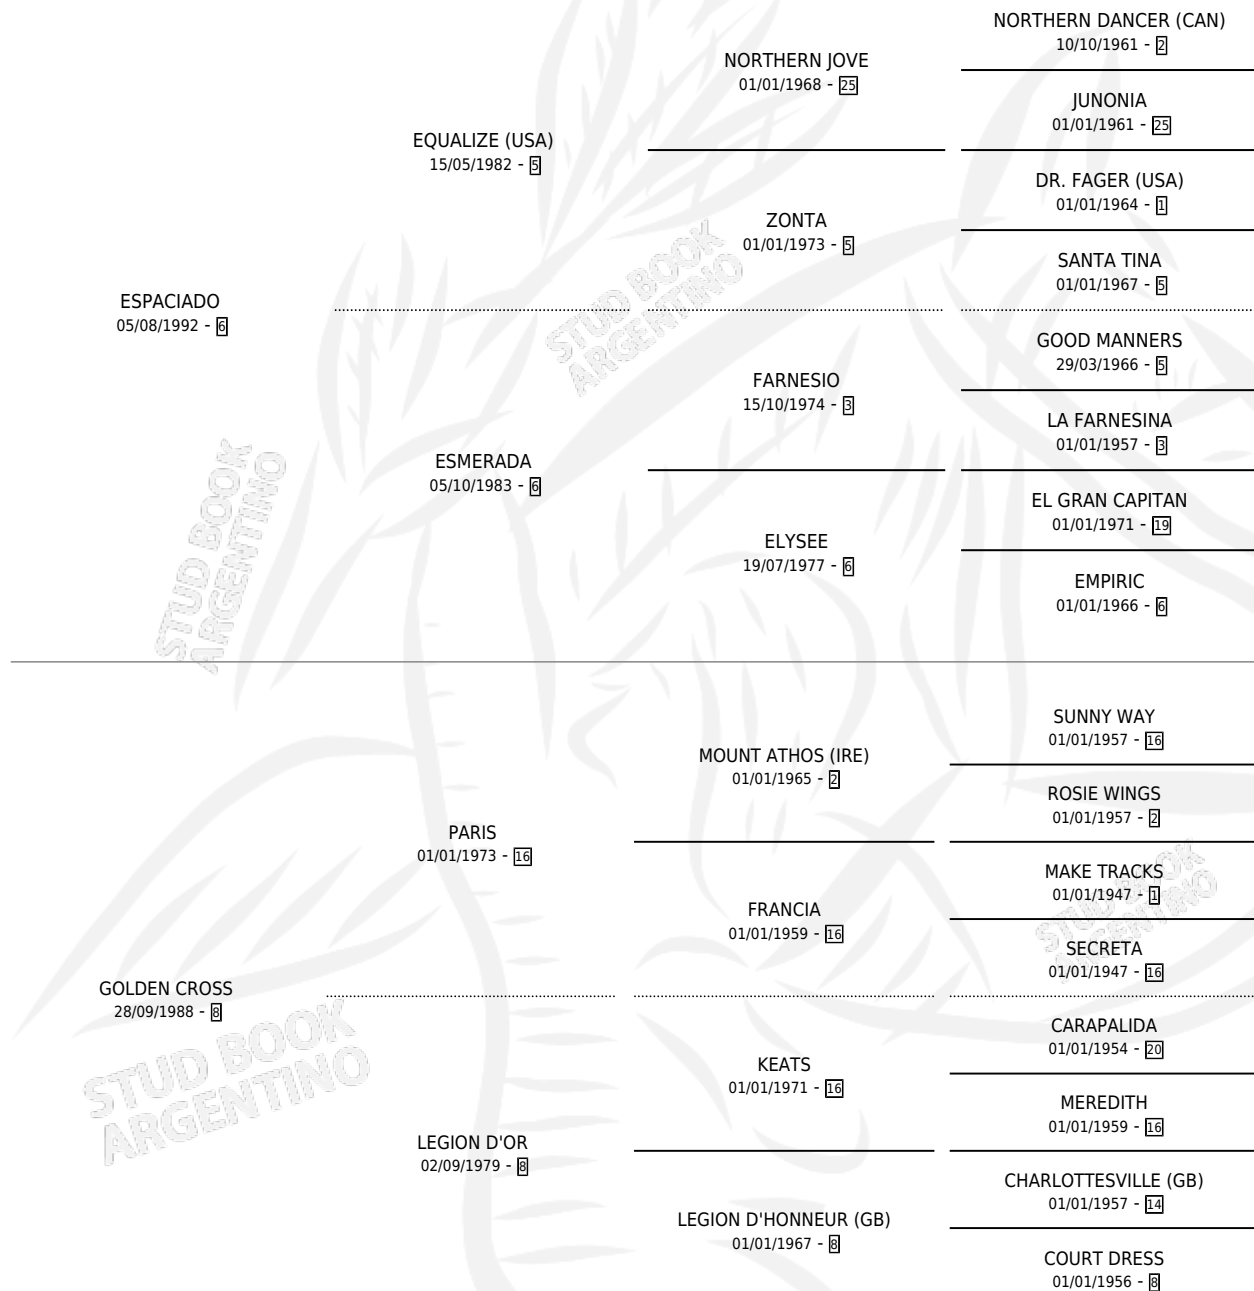

ES CON CRUZ

por **ESPACIADO** y **GOLDEN CROSS** por **PARIS**

Argentina · Macho · Alazan · SP · 06/10/2003
Familia 8-c · Volumen 38

ESTADO

TIPIFICACIÓN SANGUÍNEA	✓
TIPIFICACIÓN POR ADN	✓
PASAPORTE	X
IDENTIFICACIÓN POR MICROCHIP	X
REPRODUCTOR	X

Lugar de nacimiento: Vadarkblar

Criador: Vadarkblar

PEDIGREE

CAMPAÑA

Solo carreras oficiales de Argentina

POR EDAD

EDAD	CC	1°	2°	3°	4°	5°	NP	CLC	CLG	CLCG1	CLGG1	IMPORTE	GANANCIA / CC
4 AÑOS	3	0	0	1	1	1	0	0	0	0	0	\$7,000	\$2,333
5 AÑOS	6	2	0	1	1	0	2	0	0	0	0	\$34,850	\$5,808
6 AÑOS	2	0	0	1	0	1	0	0	0	0	0	\$3,000	\$1,500
TOTALES	11	2	0	3	2	2	2	0	0	0	0	\$44,850	\$4,077
%		18.2%	0.0%	27.3%	18.2%	18.2%	18.2%	0.0%	0.0%	0.0%	0.0%		