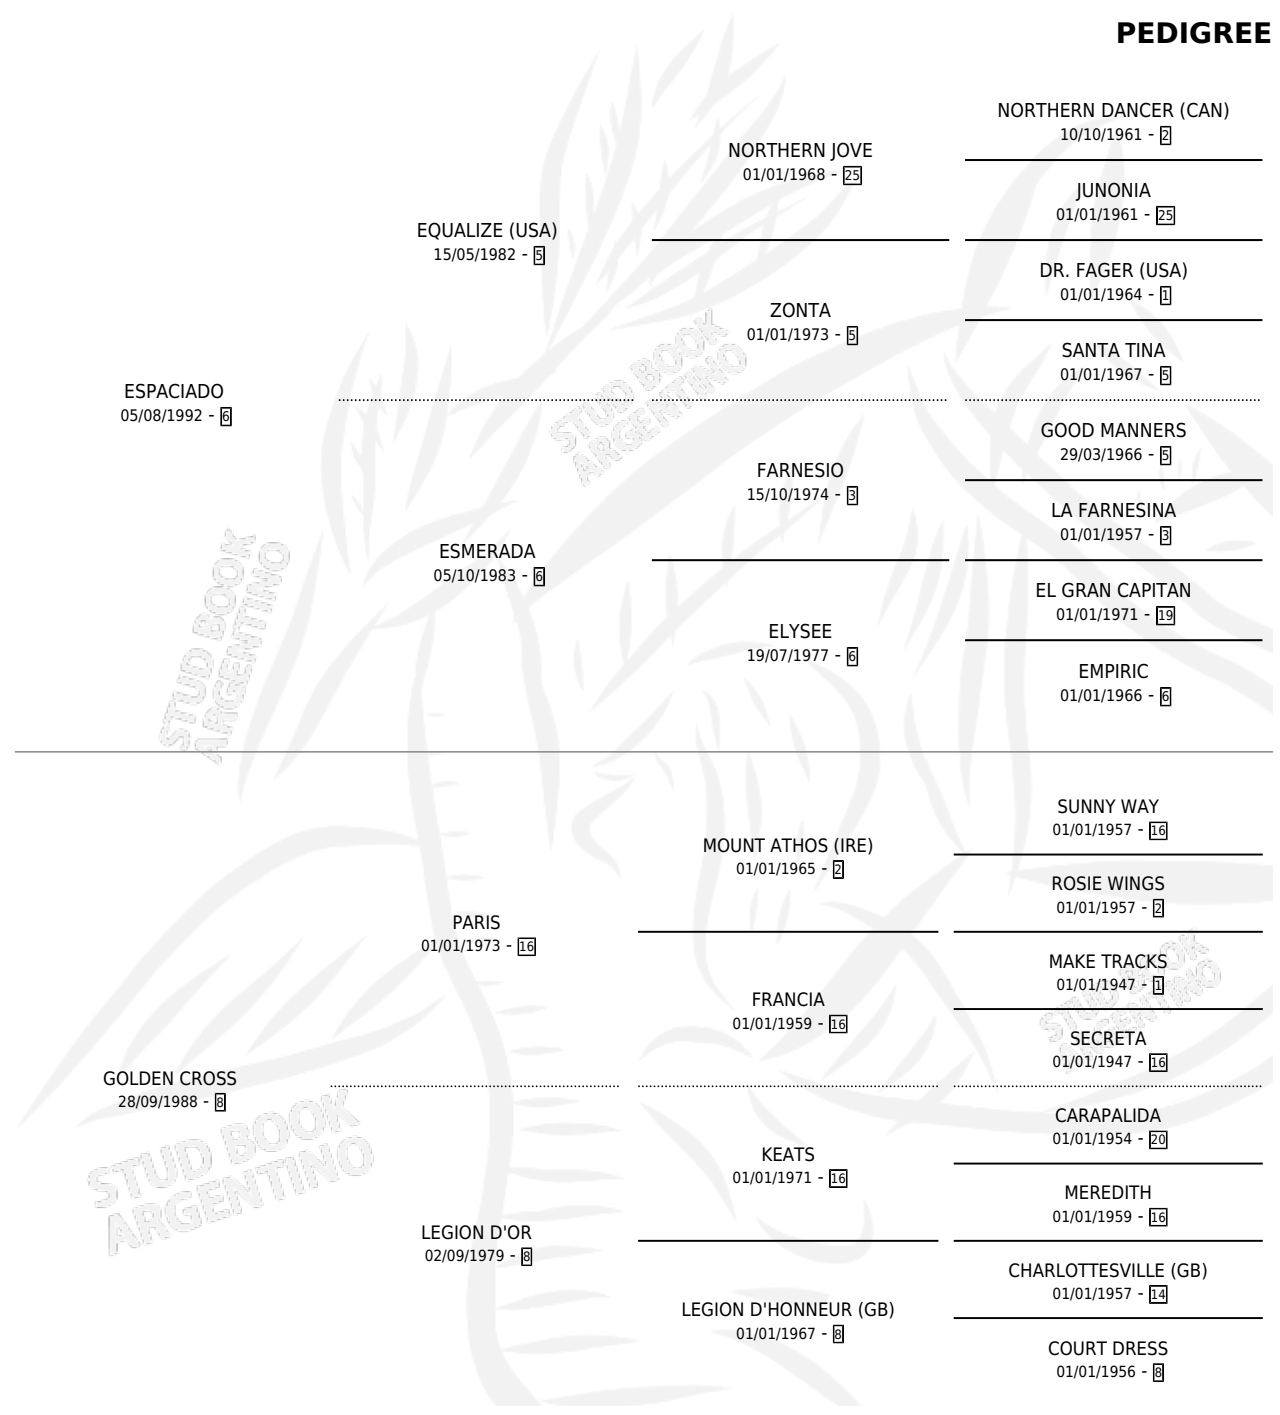

ES CON CRUZ

por **ESPACIADO** y **GOLDEN CROSS** por **PARIS**

Argentina · Macho · Alazan · SP · 06/10/2003
Familia 8-c · Volumen 38

ESTADO

TIPIFICACIÓN SANGUÍNEA	✓
TIPIFICACIÓN POR ADN	✓
PASAPORTE	X
IDENTIFICACIÓN POR MICROCHIP	X
REPRODUCTOR	X

Lugar de nacimiento: Vadarkblar

Criador: Vadarkblar

PEDIGREE