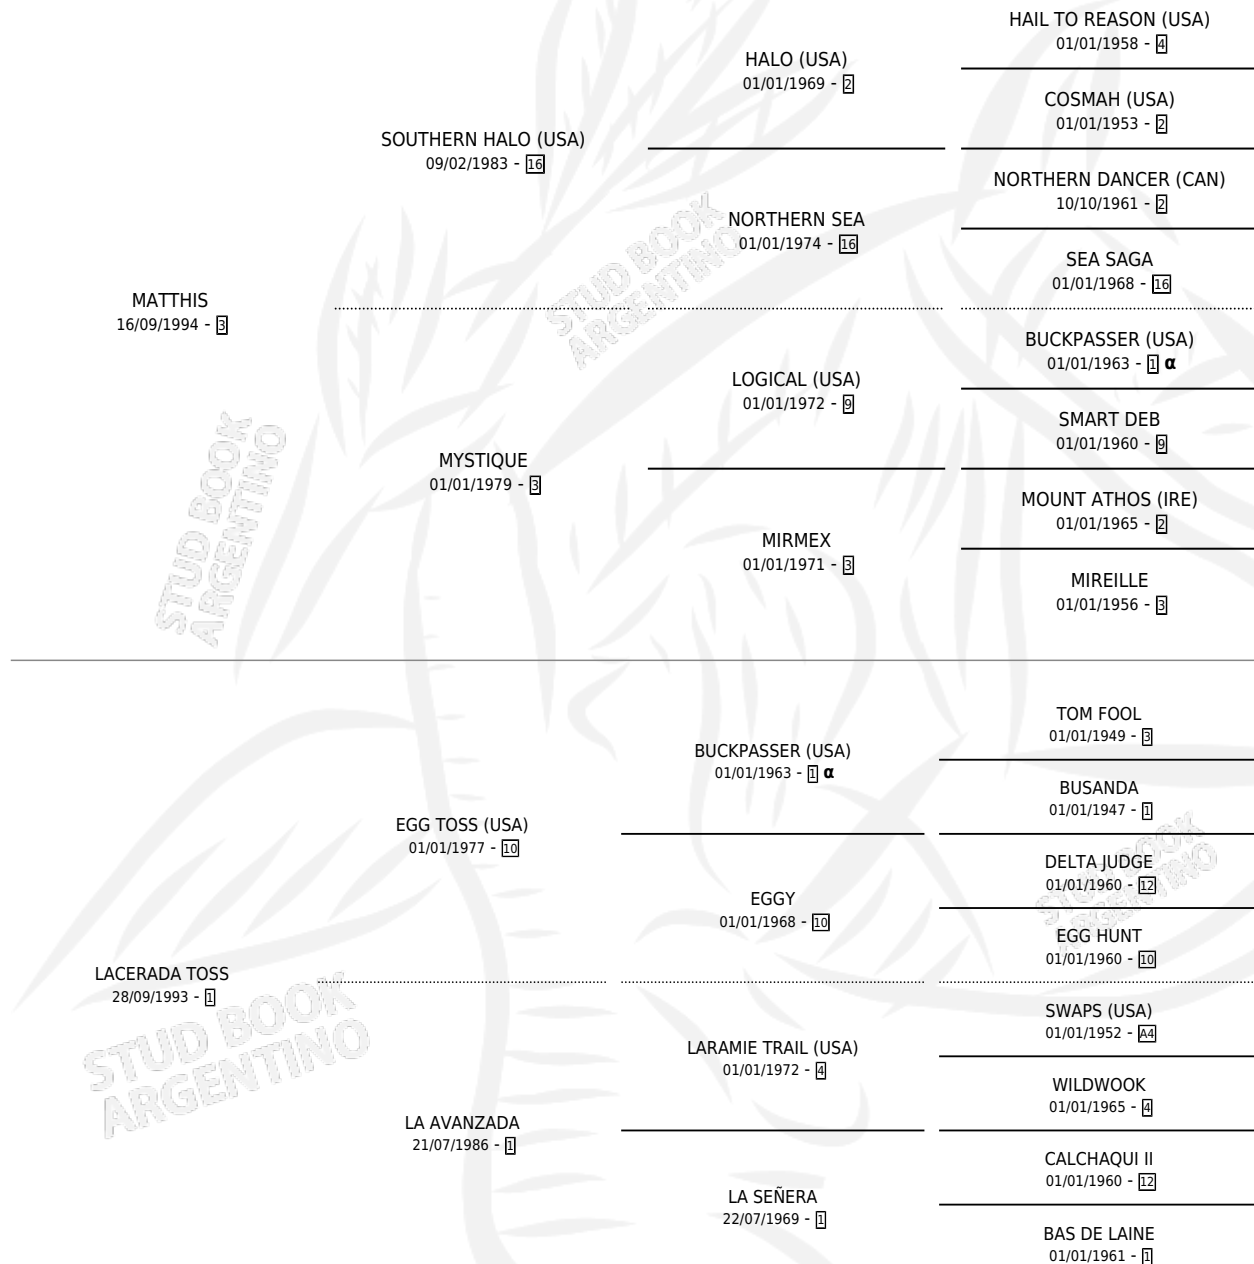

PINTO HERIDAS

por MATTHIS y LACERADA TOSS por EGG TOSS (USA)

Argentina · Macho · Zaino Doradillo · SP · 07/10/2003
Familia 1-I · Volumen 38

ESTADO

TIPIFICACIÓN SANGUÍNEA	✓
TIPIFICACIÓN POR ADN	✓
PASAPORTE	X
IDENTIFICACIÓN POR MICROCHIP	X
REPRODUCTOR	X

Lugar de nacimiento: Vadarkblar

Criador: Vadarkblar

PEDIGREE

INBREEDING : α

CAMPAÑA

Solo carreras oficiales de Argentina

POR EDAD

EDAD	CC	1°	2°	3°	4°	5°	NP	CLC	CLG	CLCG1	CLGG1	IMPORTE	GANANCIA / CC
5 AÑOS	9	0	2	0	1	1	5	0	0	0	0	\$10,500	\$1,167
TOTALES	9	0	2	0	1	1	5	0	0	0	0	\$10,500	\$1,167
%		0.0%	22.2%	0.0%	11.1%	11.1%	55.6%	0.0%	0.0%	0.0%	0.0%		

Placés en San Isidro y La Plata en 9 carreras disputadas.

POR DISTANCIA

HIPODROMO	CC	1°	2°	3°	4°	5°	NP	CLC	CLG	CLCG1	CLGG1	IMPORTE
LA PLATA	1	0	1	0	0	0	0	0	0	0	0	\$4,500
1400 MTS	1	0	1	0	0	0	0	0	0	0	0	\$4,500
SAN ISIDRO	6	0	1	0	1	1	3	0	0	0	0	\$6,000
1200 MTS	5	0	0	0	1	1	3	0	0	0	0	\$1,800
1100 MTS	1	0	1	0	0	0	0	0	0	0	0	\$4,200
PALERMO	2	0	0	0	0	0	2	0	0	0	0	\$0
1000 MTS	1	0	0	0	0	0	1	0	0	0	0	\$0
1200 MTS	1	0	0	0	0	0	1	0	0	0	0	\$0