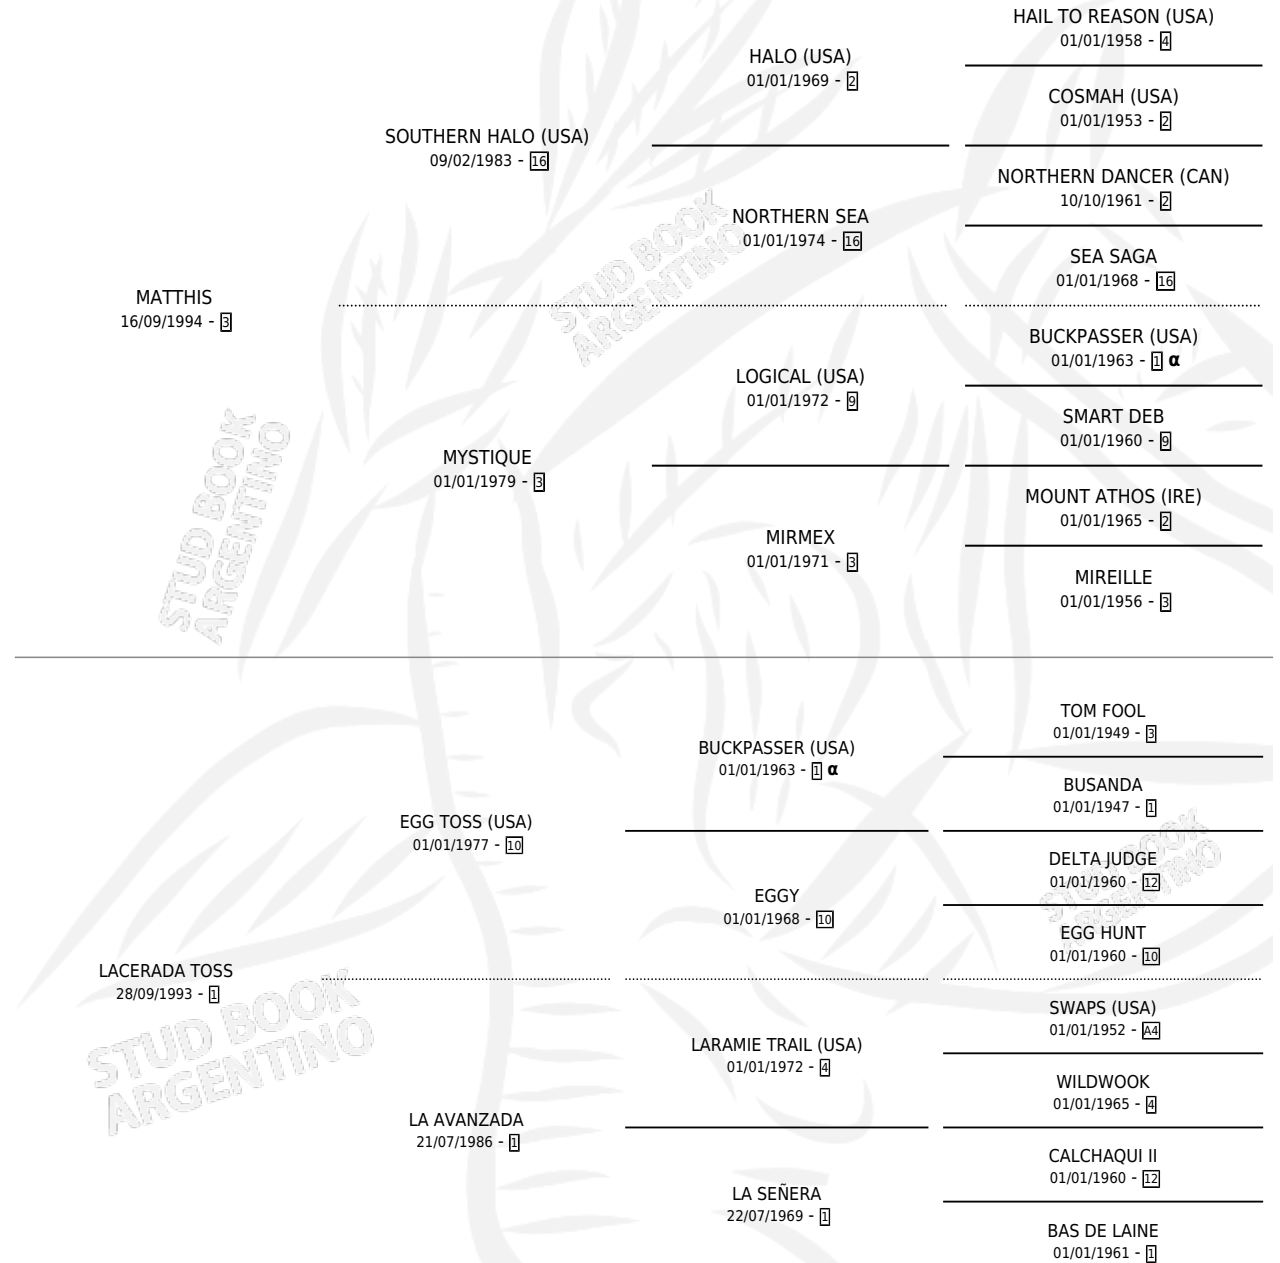

PINTO HERIDAS

por MATTHIS y LACERADA TOSS por EGG TOSS (USA)

Argentina · Macho · Zaino Doradillo · SP · 07/10/2003
Familia 1-I · Volumen 38

ESTADO

TIPIFICACIÓN SANGUÍNEA	✓
TIPIFICACIÓN POR ADN	✓
PASAPORTE	X
IDENTIFICACIÓN POR MICROCHIP	X
REPRODUCTOR	X

Lugar de nacimiento: Vadarkblar

Criador: Vadarkblar

PEDIGREE

INBREEDING : α

CAMPAÑA

Solo carreras oficiales de Argentina

POR EDAD

EDAD	CC	1°	2°	3°	4°	5°	NP	CLC	CLG	CLCG1	CLGG1	IMPORTE	GANANCIA / CC
5 AÑOS	9	0	2	0	1	1	5	0	0	0	0	\$10,500	\$1,167
TOTALES	9	0	2	0	1	1	5	0	0	0	0	\$10,500	\$1,167
%		0.0%	22.2%	0.0%	11.1%	11.1%	55.6%	0.0%	0.0%	0.0%	0.0%		

Placés en San Isidro y La Plata en 9 carreras disputadas.

POR DISTANCIA

HIPODROMO	CC	1°	2°	3°	4°	5°	NP	CLC	CLG	CLCG1	CLGG1	IMPORTE
LA PLATA	1	0	1	0	0	0	0	0	0	0	0	\$4,500
1400 MTS	1	0	1	0	0	0	0	0	0	0	0	\$4,500
SAN ISIDRO	6	0	1	0	1	1	3	0	0	0	0	\$6,000
1200 MTS	5	0	0	0	1	1	3	0	0	0	0	\$1,800
1100 MTS	1	0	1	0	0	0	0	0	0	0	0	\$4,200
PALERMO	2	0	0	0	0	0	2	0	0	0	0	\$0
1000 MTS	1	0	0	0	0	0	1	0	0	0	0	\$0
1200 MTS	1	0	0	0	0	0	1	0	0	0	0	\$0