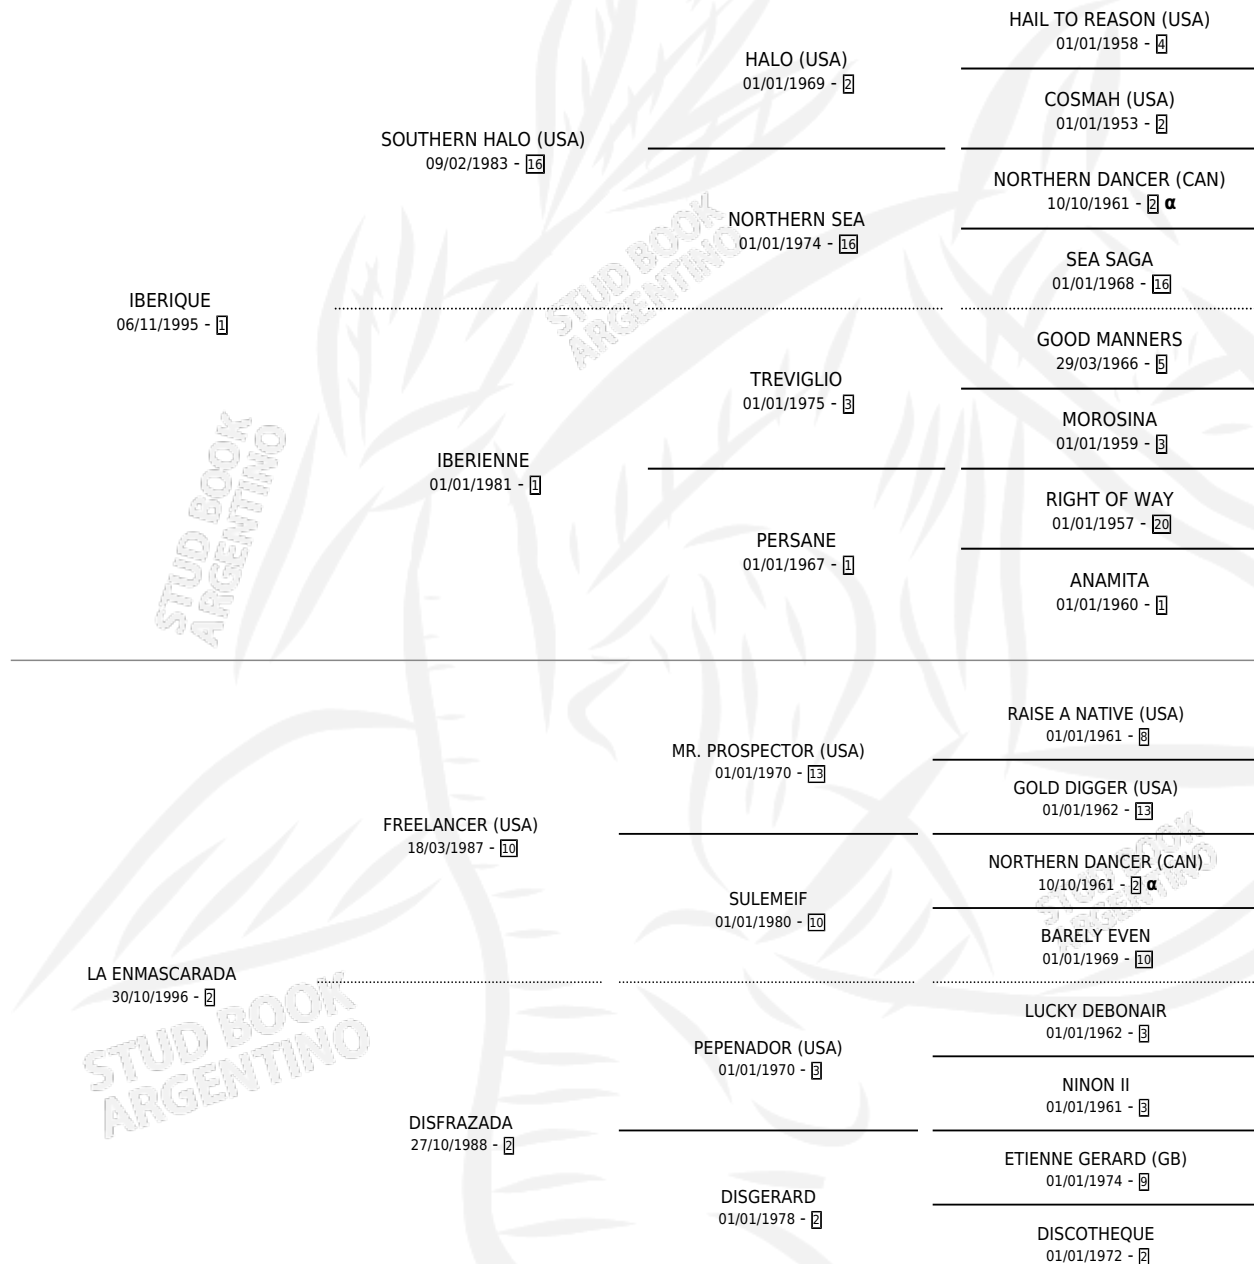

MASCARA GALA

por **IBERIQUE** y **LA ENMASCARADA** por **FREELANCER**
(USA)

Argentina · Hembra · Zaino · SP · 24/09/2003
Familia 2-g · Volumen 38

ESTADO

TIPIFICACIÓN SANGUÍNEA	✓
TIPIFICACIÓN POR ADN	✓
PASAPORTE	X
IDENTIFICACIÓN POR MICROCHIP	X
REPRODUCTOR	✓

Lugar de nacimiento: Vadarkblar
Criador: Vadarkblar

~

HIJOS

	MACHOS	HEMBRAS
5 NACIERON	5	0
3 CORRIERON	3	0
3 GANARON	3	0
0 GANADORES CL	0 GANADORES GR	0 GANADORES G1

PEDIGREE

INBREEDING : α