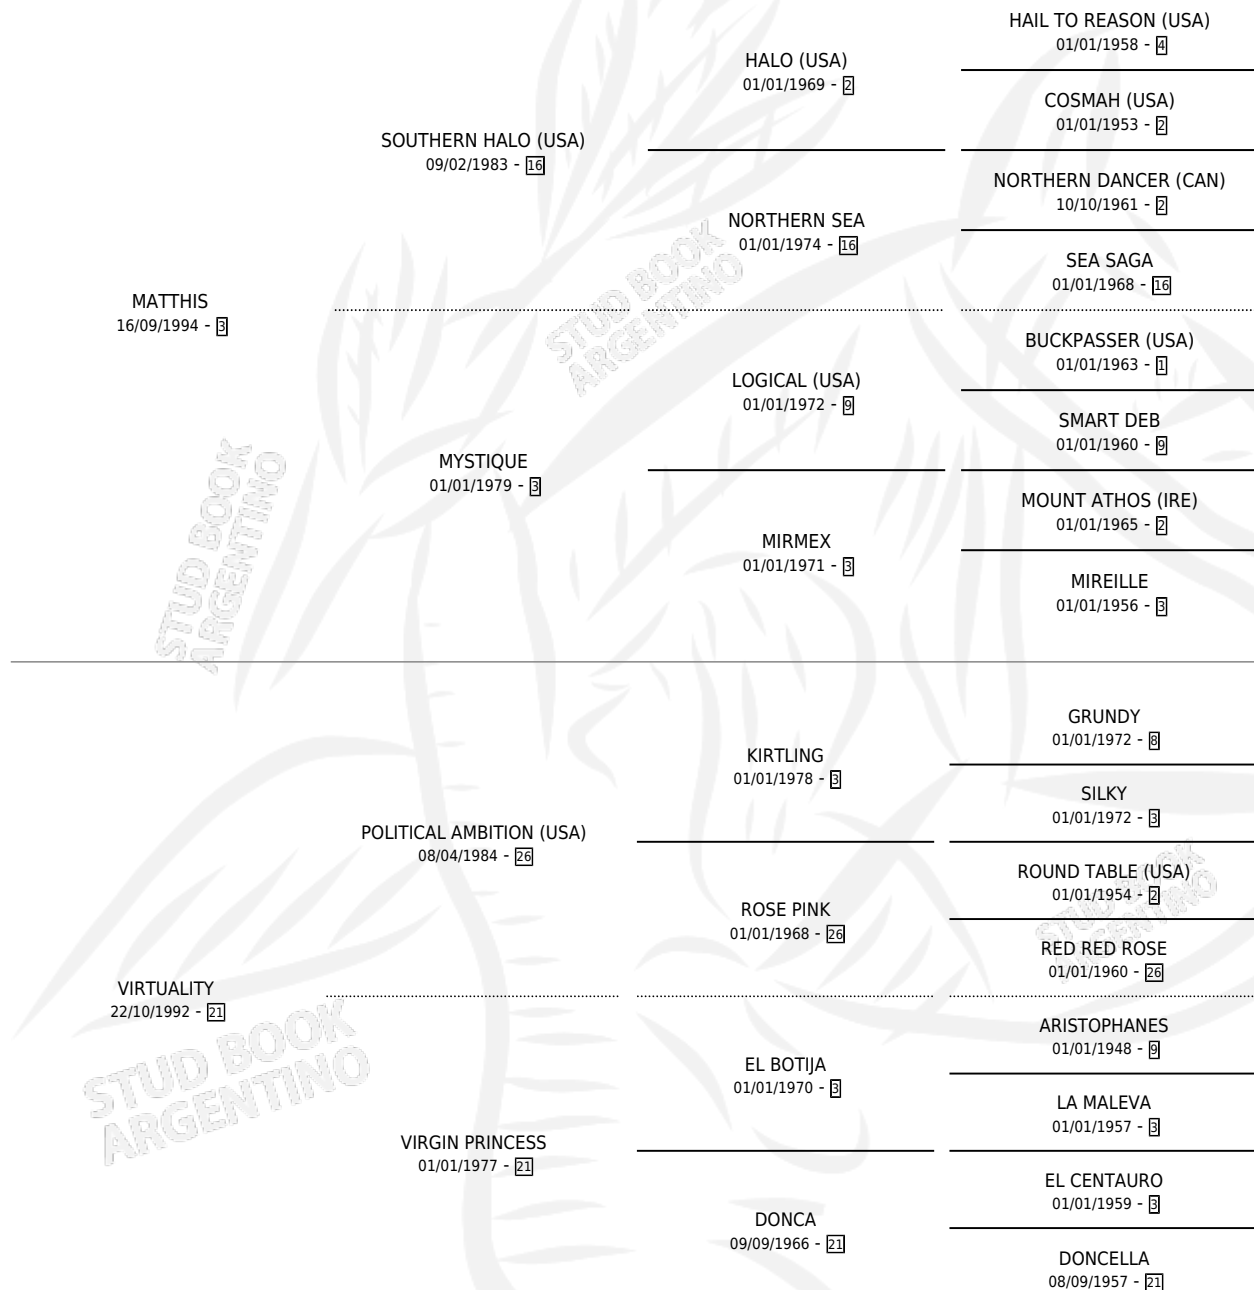

PINTA VIRTUDES

por **MATTHIS** y **VIRTUALITY** por **POLITICAL AMBITION**
(USA)

Argentina · Hembra · Zaino Doradillo · SP · 21/09/2003
Familia 21 · Volumen 38

ESTADO

TIPIFICACIÓN SANGUÍNEA	✓
TIPIFICACIÓN POR ADN	✓
PASAPORTE	X
IDENTIFICACIÓN POR MICROCHIP	X
REPRODUCTOR	✓

Lugar de nacimiento: Vadarkblar
Criador: Vadarkblar

~

HIJOS

	MACHOS	HEMBRAS
1 NACIERON	1	0
SIN ACTUACIONES		

PEDIGREE

CAMPAÑA

Solo carreras oficiales de Argentina

POR EDAD