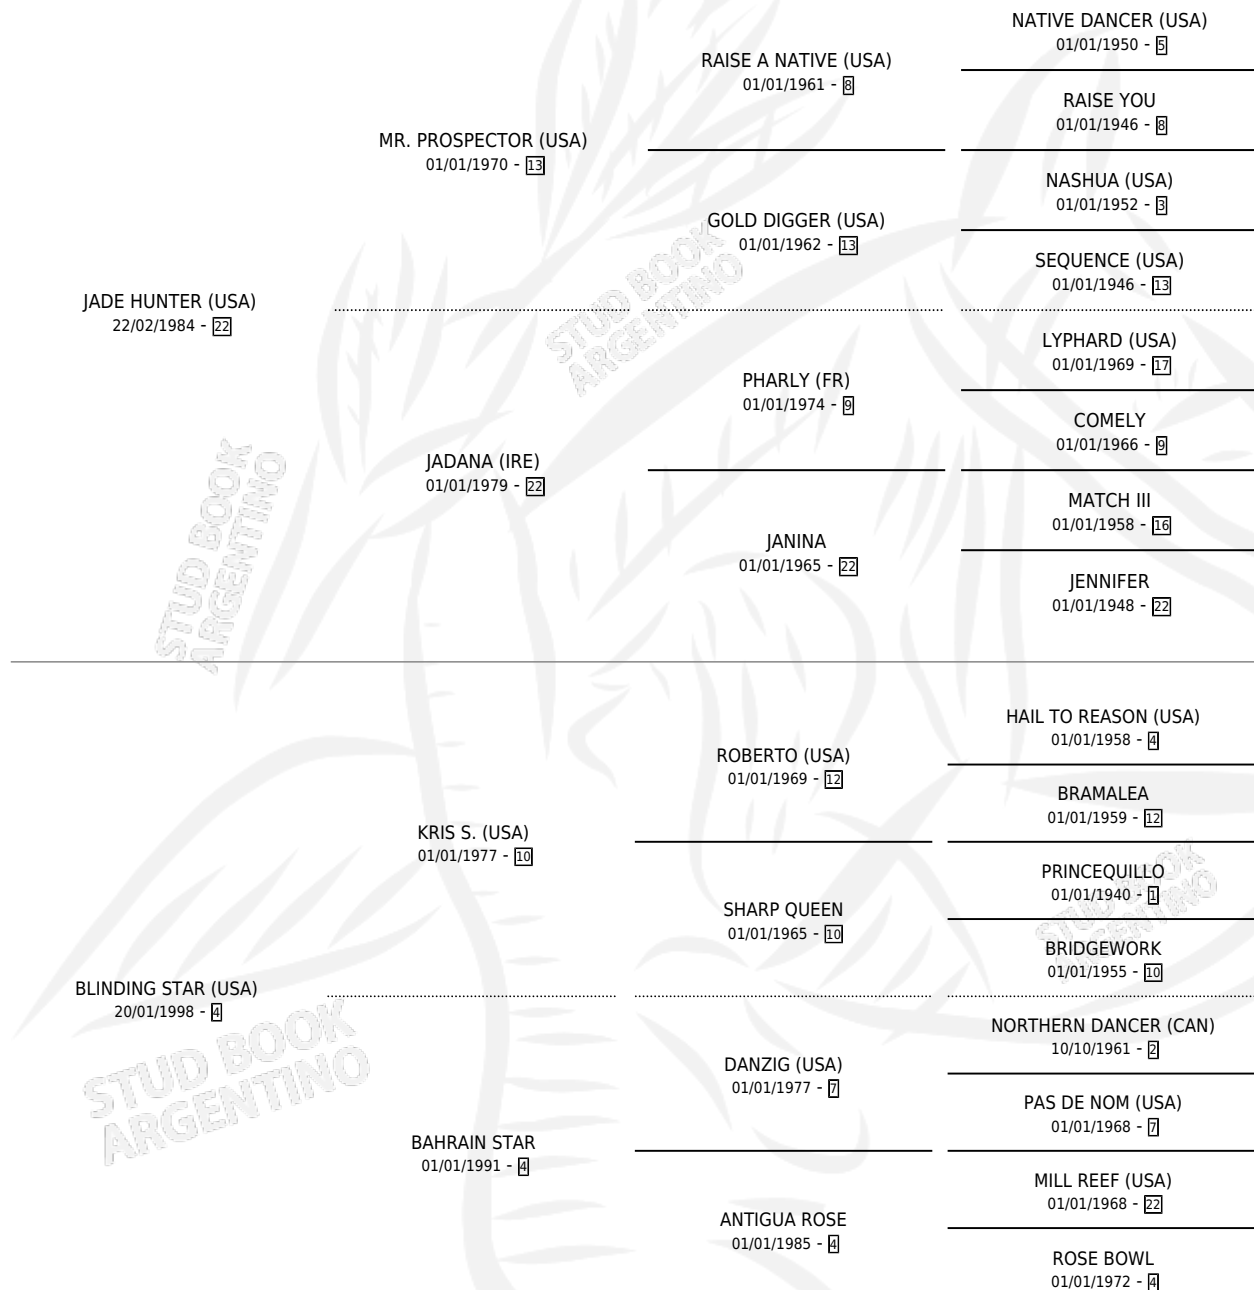

BE COOL

por **JADE HUNTER (USA)** y **BLINDING STAR (USA)** por **KRIS S. (USA)**

Argentina · Hembra · Zaino · SP · 28/09/2003
Familia 4-i · Volumen 38

ESTADO

TIPIFICACIÓN SANGUÍNEA	✓
TIPIFICACIÓN POR ADN	✓
PASAPORTE	X
IDENTIFICACIÓN POR MICROCHIP	X
REPRODUCTOR	✓

Lugar de nacimiento: La Providencia
Criador: La Providencia

~

HIJOS

	MACHOS	HEMBRAS
3 NACIERON	1	2
1 CORRIERON	0	1
1 GANARON	0	1
0 GANADORES CL	0 GANADORES GR	0 GANADORES G1

PEDIGREE

CAMPAÑA

Solo carreras oficiales de Argentina