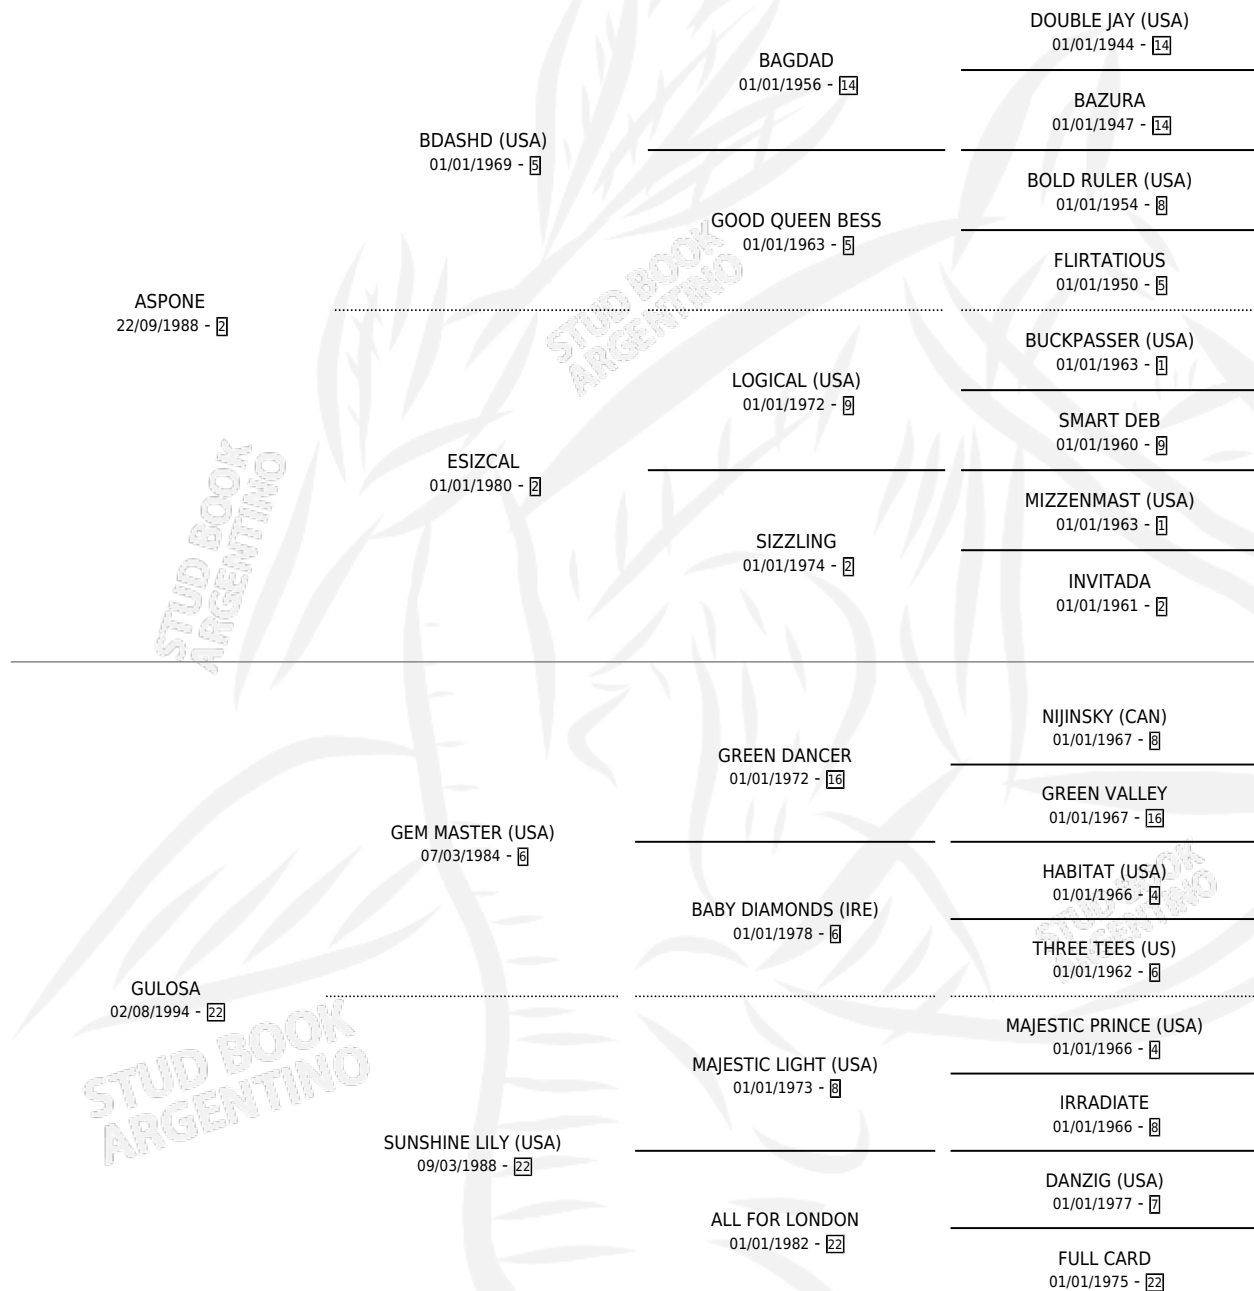

ROMEIRA

por ASPONE y GULOSA por GEM MASTER (USA)

Argentina · Hembra · Zaino · SP · 05/09/2003
Familia 22-b · Volumen 38

ESTADO

TIPIFICACIÓN SANGUÍNEA	X
TIPIFICACIÓN POR ADN	✓
PASAPORTE	X
IDENTIFICACIÓN POR MICROCHIP	X
REPRODUCTOR	✓

Lugar de nacimiento: El Manzanar

Criador: El Manzanar

~

HIJOS

	MACHOS	HEMBRAS
2 NACIERON	1	1
1 CORRIERON	0	1

SIN ACTUACIONES

PEDIGREE

CAMPAÑA

Solo carreras oficiales de Argentina

POR EDAD

EDAD	CC	1°	2°	3°	4°	5°	NP	CLC	CLG	CLCG1	CLGG1	IMPORTE	GANANCIA / CC
4 AÑOS	6	1	1	1	1	0	2	0	0	0	0	\$23,480	\$3,913
5 AÑOS	9	1	1	0	2	0	5	0	0	0	0	\$18,850	\$2,094
6 AÑOS	7	1	1	1	1	1	2	0	0	0	0	\$24,120	\$3,446
TOTALES	22	3	3	2	4	1	9	0	0	0	0	\$66,450	\$3,020
%		13.6%	13.6%	9.1%	18.2%	4.5%	40.9%	0.0%	0.0%	0.0%	0.0%		