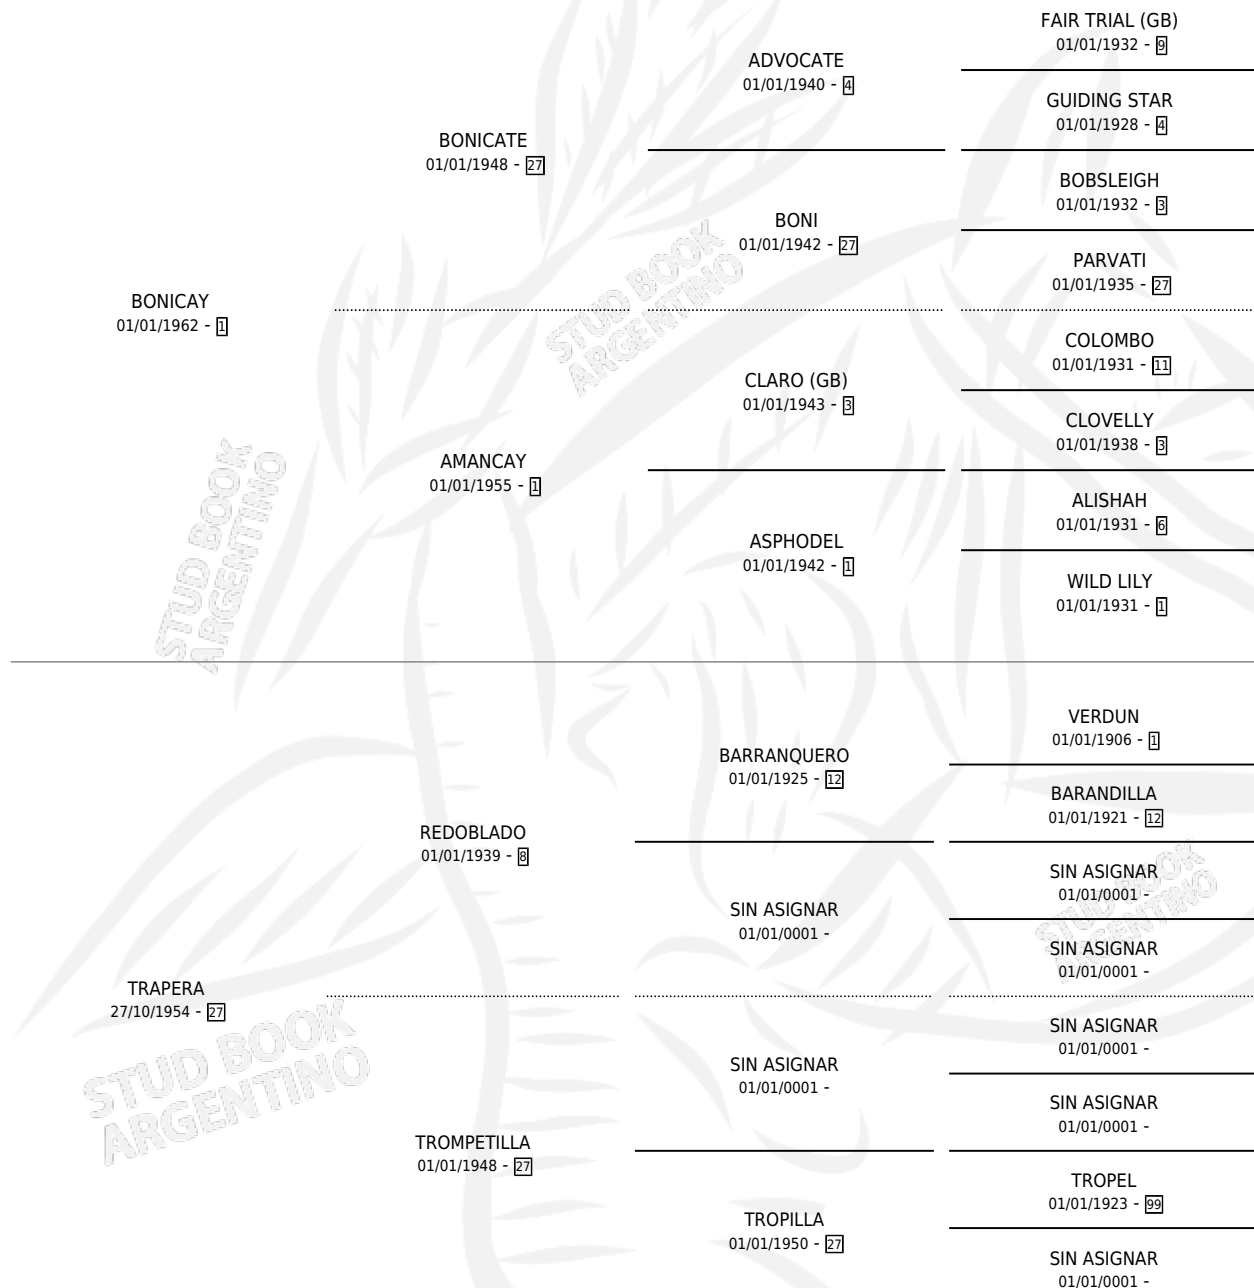

TRAPERO

por BONICAY y TRAPERA por REDOBLADO

Argentina · Macho · Zaino · SP · 21/09/1974
Familia 27 · Volumen 28

ESTADO

TIPIFICACIÓN SANGUÍNEA	X
TIPIFICACIÓN POR ADN	X
PASAPORTE	X
IDENTIFICACIÓN POR MICROCHIP	X
REPRODUCTOR	X

Lugar de nacimiento: Campo particular

Criador: Sin dato

PEDIGREE

CAMPAÑA

Solo carreras oficiales de Argentina

POR EDAD

EDAD	CC	1°	2°	3°	4°	5°	NP	CLC	CLG	CLCG1	CLGG1	IMPORTE	GANANCIA / CC
3 AÑOS	1	1	0	0	0	0	0	0	0	0	0	\$0	\$0
4 AÑOS	2	2	0	0	0	0	0	0	0	0	0	\$0	\$0
5 AÑOS	3	3	0	0	0	0	0	0	0	0	0	\$0	\$0
TOTALES	6	6	0	0	0	0	0	0	0	0	0	\$0	\$0
%		100%	0.0%	0.0%	0.0%	0.0%	0.0%	0.0%	0.0%	0.0%	0.0%		