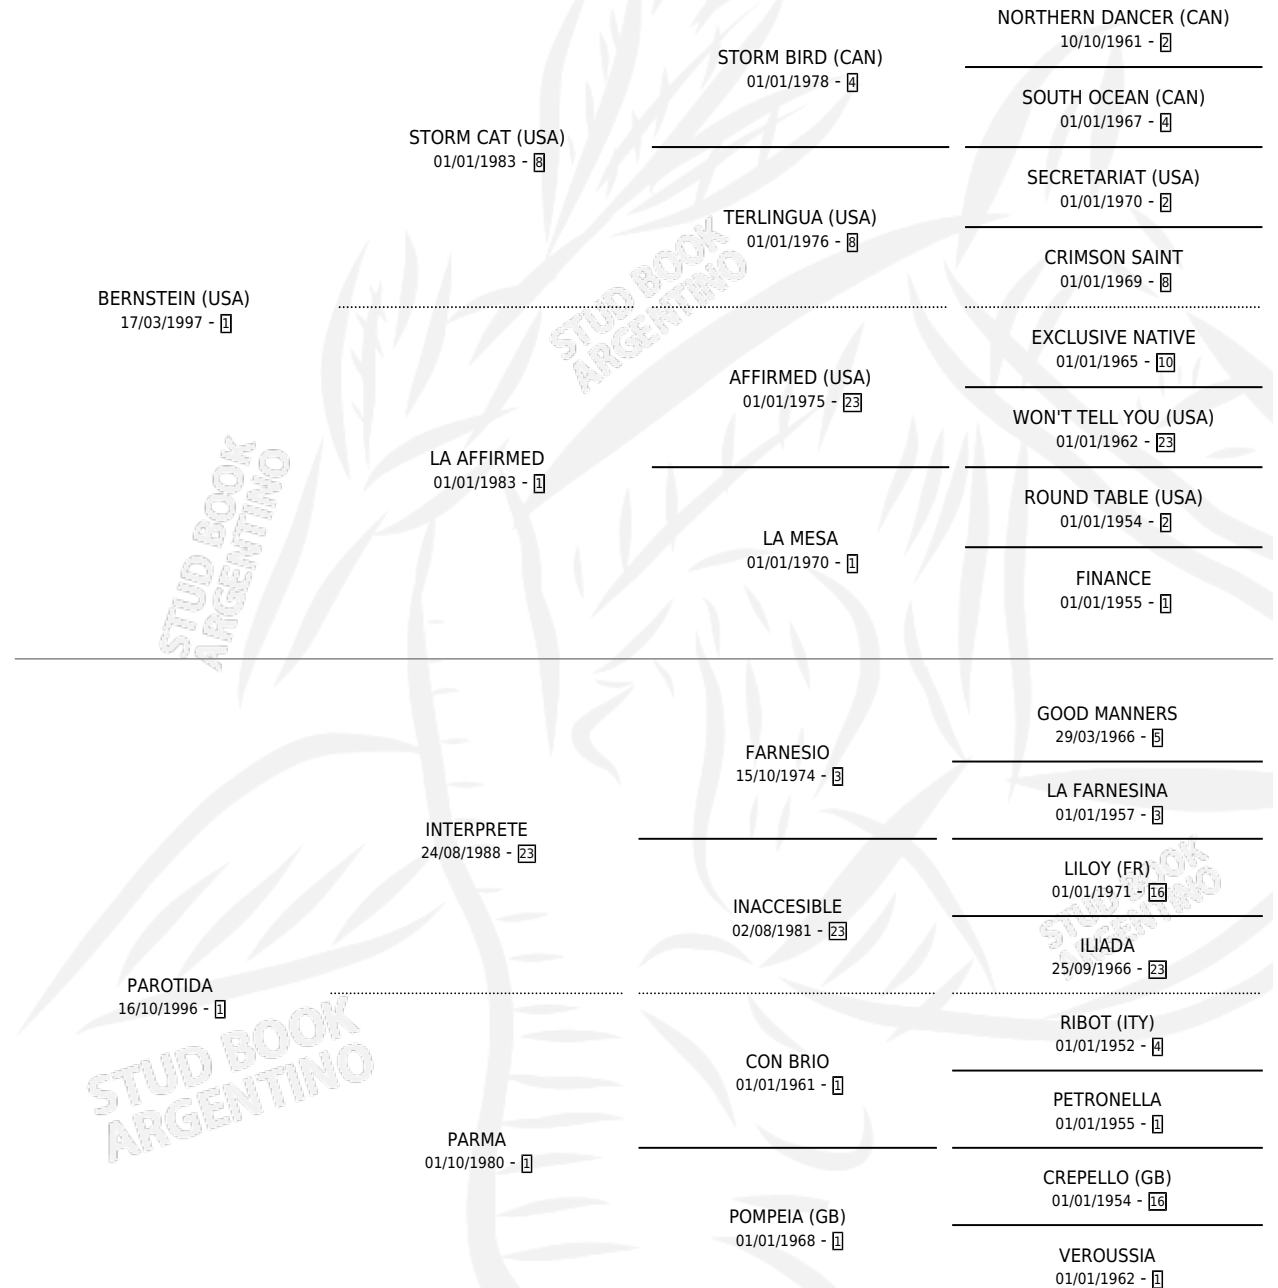

PARIDION

por **BERNSTEIN (USA)** y **PAROTIDA** por **INTERPRETE**

Argentina · Hembra · Zaino · SP · 15/09/2003
Familia 1 · Volumen 38

ESTADO

TIPIFICACIÓN SANGUÍNEA	X
TIPIFICACIÓN POR ADN	X
PASAPORTE	X
IDENTIFICACIÓN POR MICROCHIP	X
REPRODUCTOR	X

Lugar de nacimiento: Los Cerros De Loma Verde
Criador: Rusin Jorge

PEDIGREE