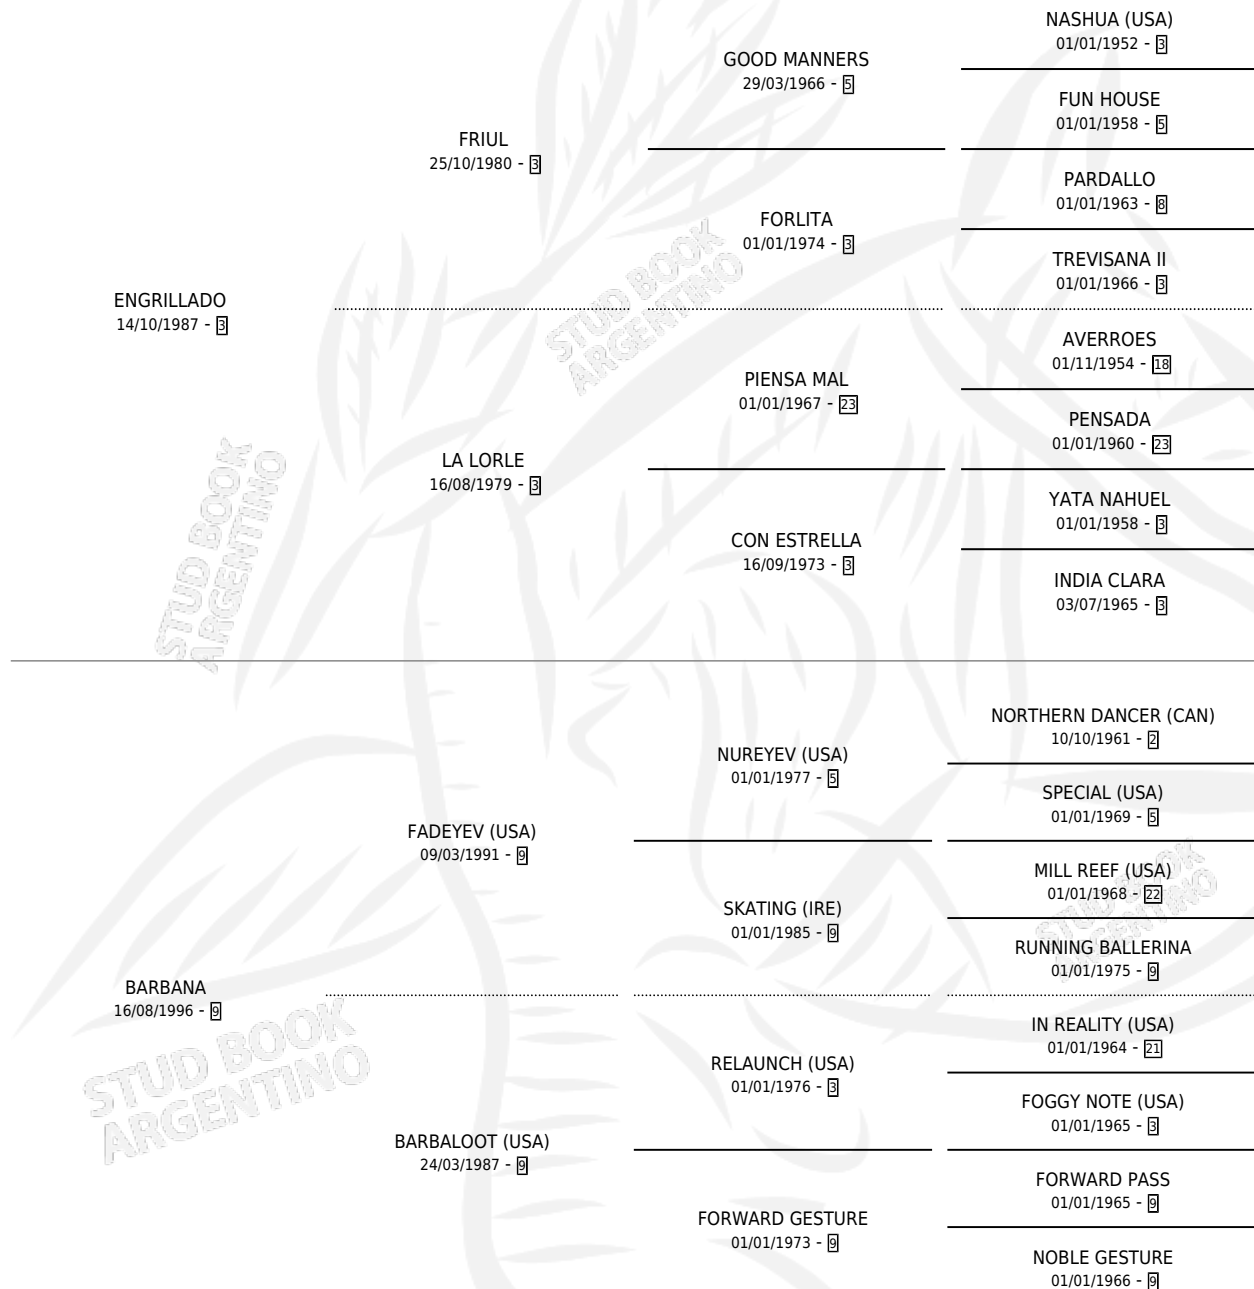

BAYARD

por ENGRILLADO y BARBANA por FADEYEV (USA)

Argentina · Hembra · Zaino Doradillo · SP · 28/08/2003
Familia 9-f · Volumen 38

ESTADO

TIPIFICACIÓN SANGUÍNEA	✓
TIPIFICACIÓN POR ADN	✓
PASAPORTE	X
IDENTIFICACIÓN POR MICROCHIP	X
REPRODUCTOR	✓

Lugar de nacimiento: Los Cerros De Loma Verde

Criador: Sin dato

~

HIJOS

	MACHOS	HEMBRAS
6 NACIERON	3	3
3 CORRIERON	2	1
2 GANARON	1	1
0 GANADORES CL	0 GANADORES GR	0 GANADORES G1

PEDIGREE

CAMPAÑA

Solo carreras oficiales de Argentina