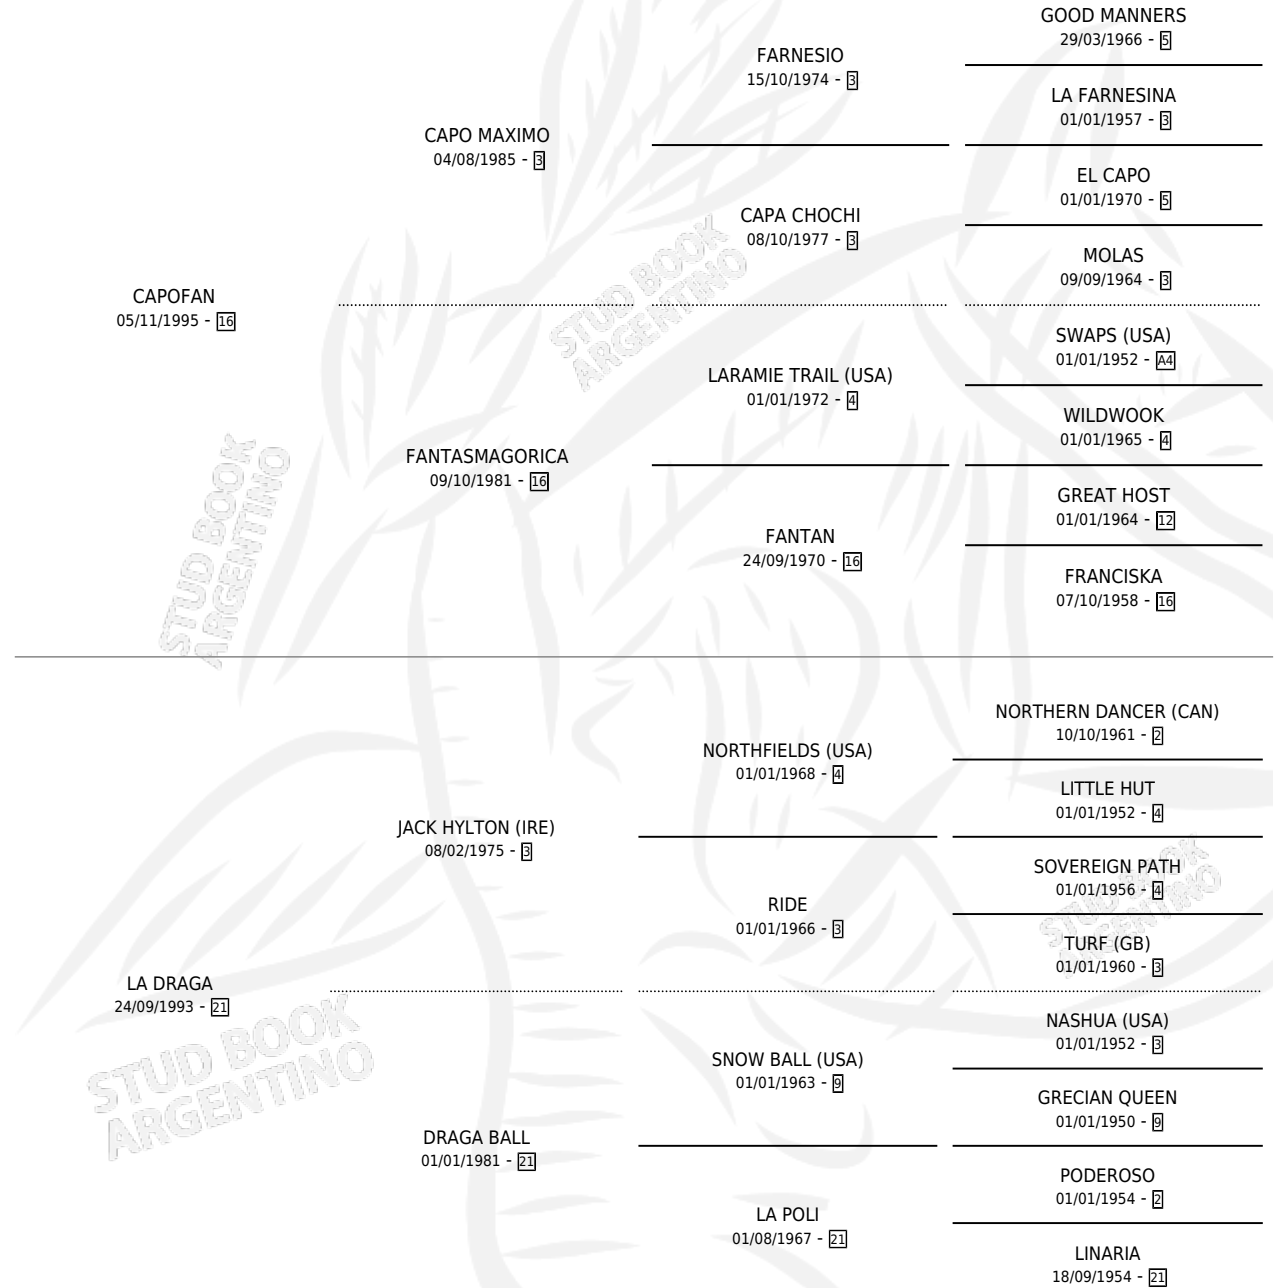

Lugar de nacimiento: San Agustin

Criador: San Agustin

PEDIGREE

CAMPAÑA

Solo carreras oficiales de Argentina

POR EDAD

EDAD	CC	1°	2°	3°	4°	5°	NP	CLC	CLG	CLCG1	CLGG1	IMPORTE	GANANCIA / CC
4 AÑOS	9	0	1	1	1	1	5	0	0	0	0	\$11,400	\$1,267
5 AÑOS	14	1	1	0	1	4	7	0	0	0	0	\$22,650	\$1,618
6 AÑOS	3	0	0	0	0	0	3	0	0	0	0	\$0	\$0
TOTALES	26	1	2	1	2	5	15	0	0	0	0	\$34,050	\$1,310
%		3.8%	7.7%	3.8%	7.7%	19.2%	57.7%	0.0%	0.0%	0.0%	0.0%		