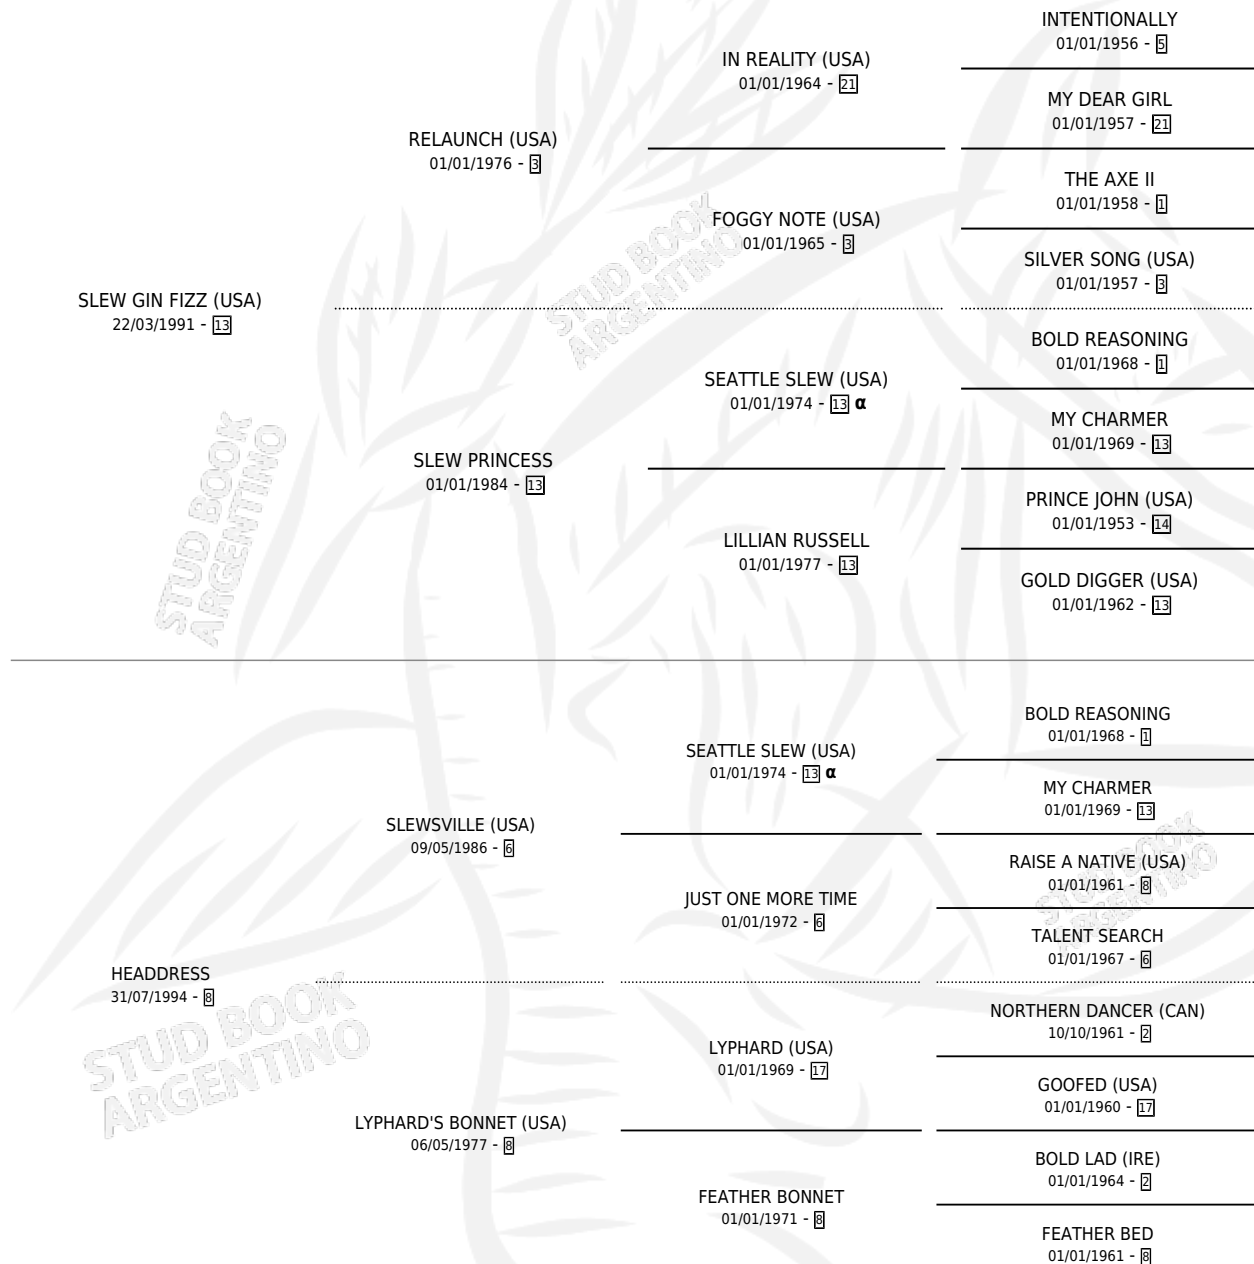

LA HIPNOTICA

por **SLEW GIN FIZZ (USA)** y **HEADDRESS** por **SLEWSVILLE (USA)**

Argentina · Hembra · Zaino · SP · 14/09/2003
Familia 8-f · Volumen 38

ESTADO

TIPIFICACIÓN SANGUÍNEA	✓
TIPIFICACIÓN POR ADN	✓
PASAPORTE	X
IDENTIFICACIÓN POR MICROCHIP	X
REPRODUCTOR	✓

Lugar de nacimiento: Avourneen
Criador: Avourneen

~

HIJOS

	MACHOS	HEMBRAS
1 NACIERON	1	0
1 CORRIERON	1	0
1 GANARON	1	0

0	0	0
GANADORES CL	GANADORES GR	GANADORES G1

PEDIGREE

INBREEDING : α