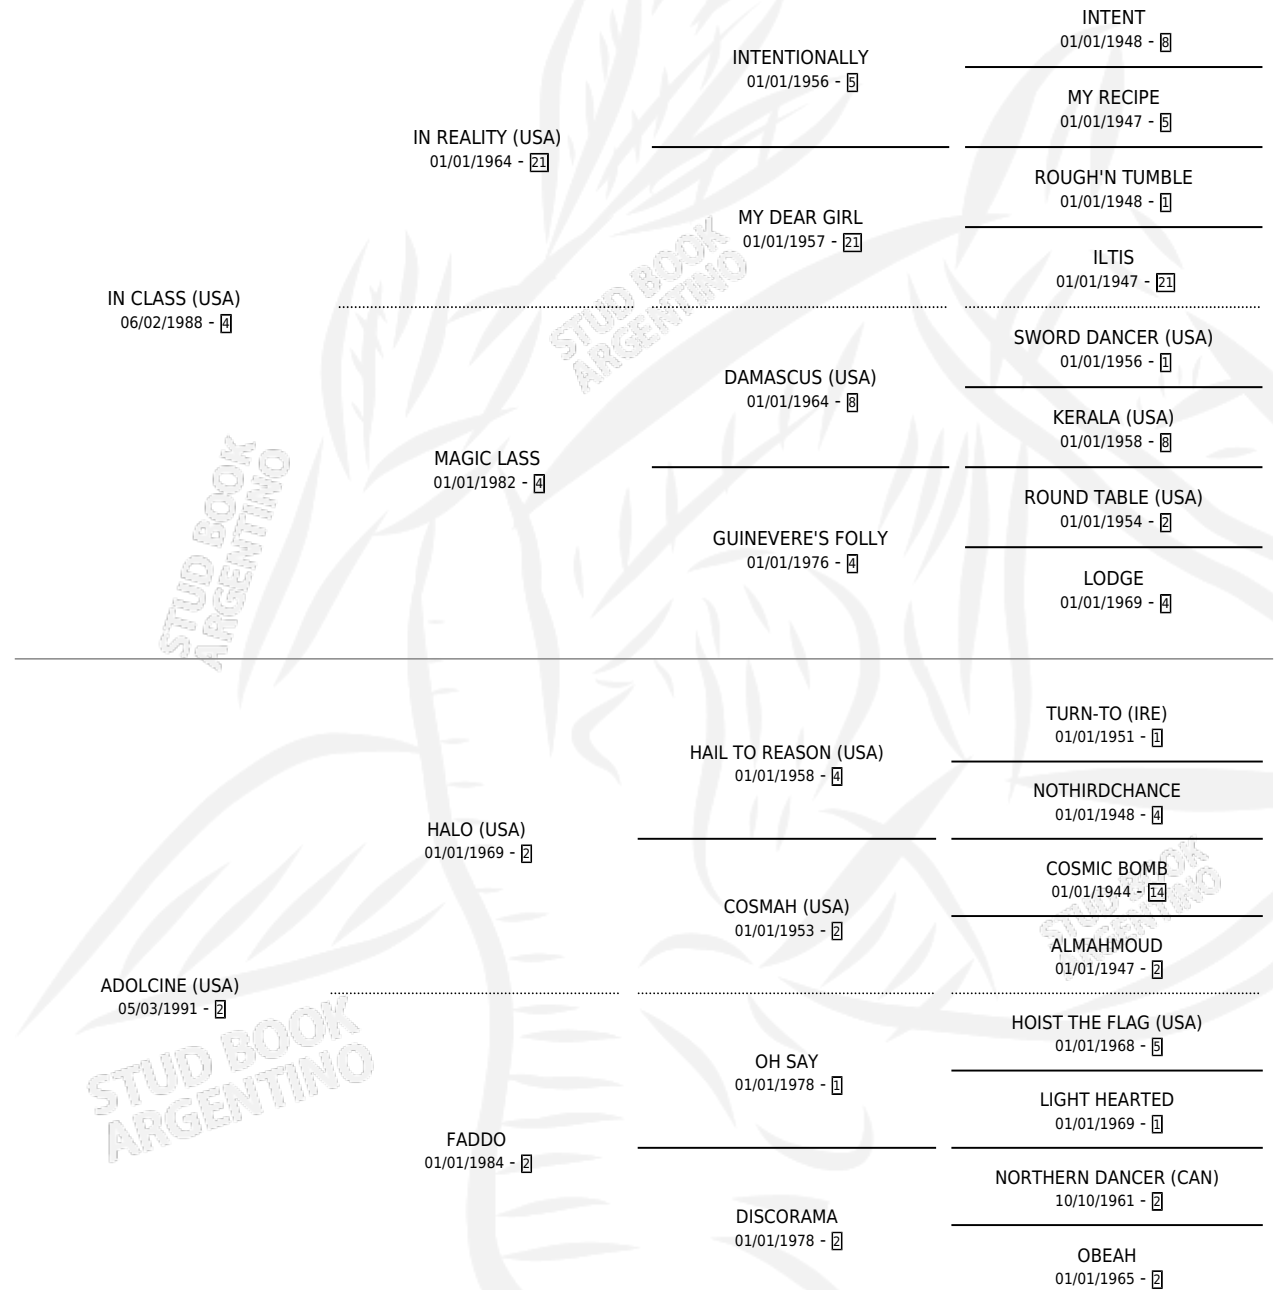

ADONIS CLASS

por IN CLASS (USA) y ADOLCINE (USA) por HALO (USA)

Argentina · Macho · Zaino Negro · SP · 07/09/2003
Familia 2-f · Volumen 38

ESTADO

TIPIFICACIÓN SANGUÍNEA	✓
TIPIFICACIÓN POR ADN	✓
PASAPORTE	X
IDENTIFICACIÓN POR MICROCHIP	X
REPRODUCTOR	✓

Lugar de nacimiento: Divisadero

Criador: Santa Victoria

PEDIGREE

CAMPAÑA

Solo carreras oficiales de Argentina

POR EDAD

EDAD	CC	1°	2°	3°	4°	5°	NP	CLC	CLG	CLCG1	CLGG1	IMPORTE	GANANCIA / CC
4 AÑOS	4	1	1	0	0	0	2	0	0	0	0	\$18,200	\$4,550
5 AÑOS	2	0	1	0	0	1	0	0	0	0	0	\$5,100	\$2,550
TOTALES	6	1	2	0	0	1	2	0	0	0	0	\$23,300	\$3,883
%		16.7%	33.3%	0.0%	0.0%	16.7%	33.3%	0.0%	0.0%	0.0%	0.0%		