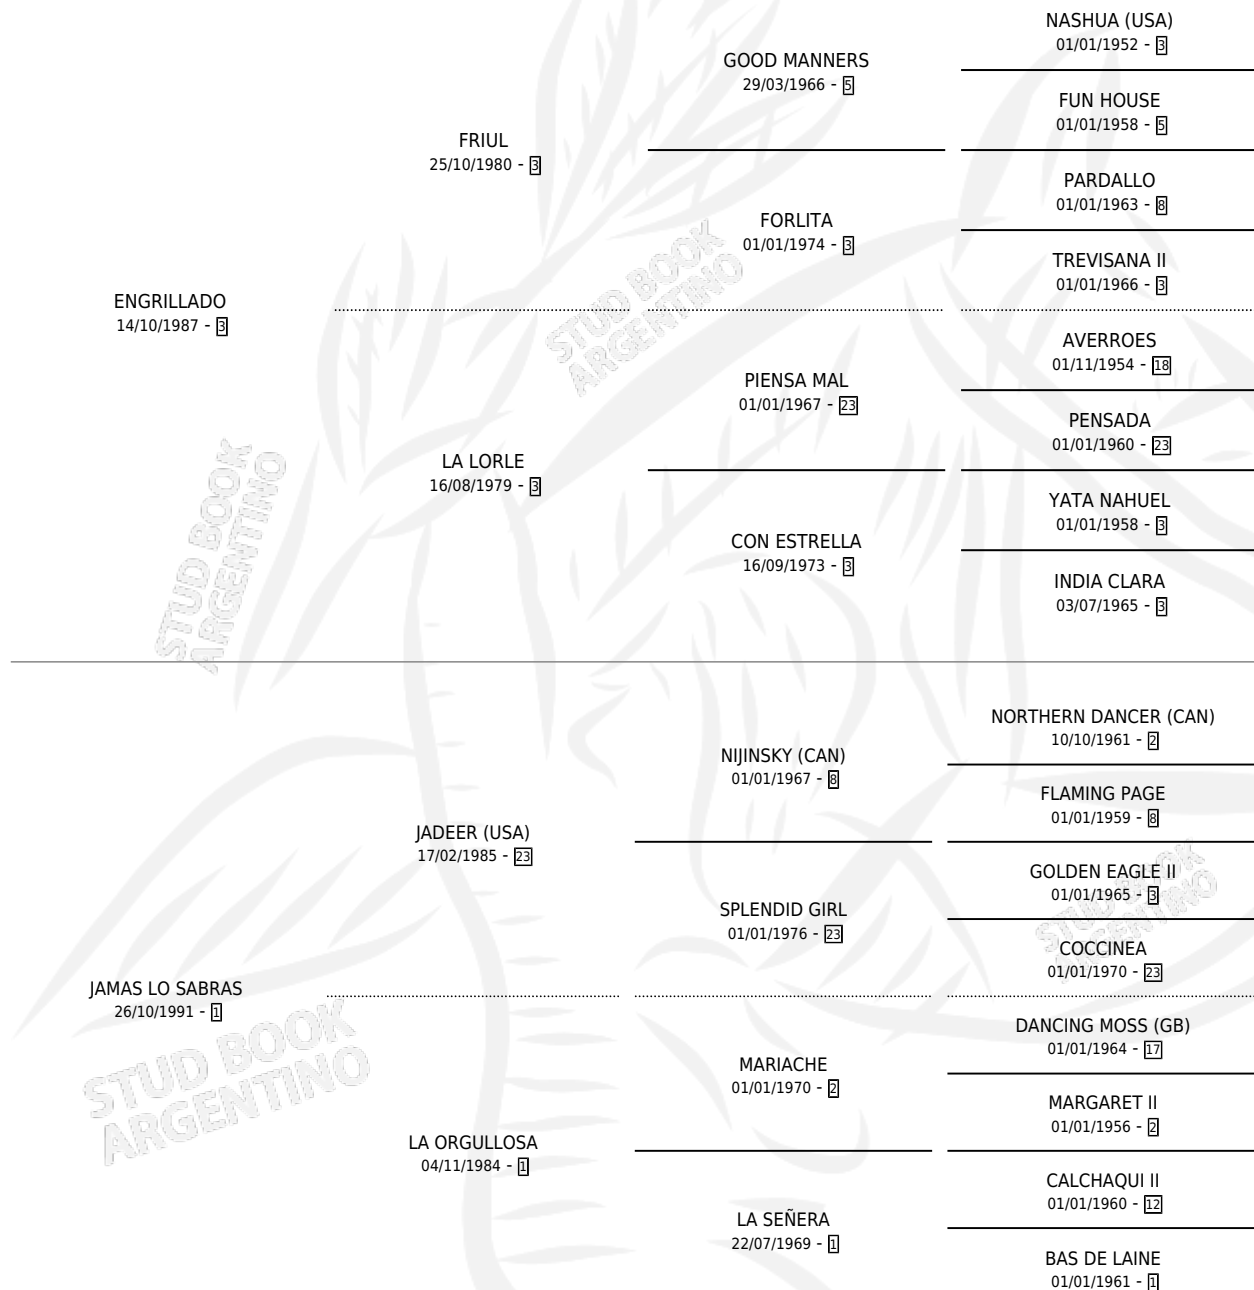

ENJARETADA

por ENGRILLADO y JAMAS LO SABRAS por JADEER (USA)

Argentina · Hembra · Alazan · SP · 11/09/2003
Familia 1-I · Volumen 38

ESTADO

TIPIFICACIÓN SANGUÍNEA	✓
TIPIFICACIÓN POR ADN	✓
PASAPORTE	X
IDENTIFICACIÓN POR MICROCHIP	X
REPRODUCTOR	✓

Lugar de nacimiento: Divisadero

Criador: Sin dato

~

HIJOS

	MACHOS	HEMBRAS
10 NACIERON	8	2
5 CORRIERON	4	1
2 GANARON	2	0
0 GANADORES CL	0 GANADORES GR	0 GANADORES G1

PEDIGREE

CAMPAÑA

Solo carreras oficiales de Argentina