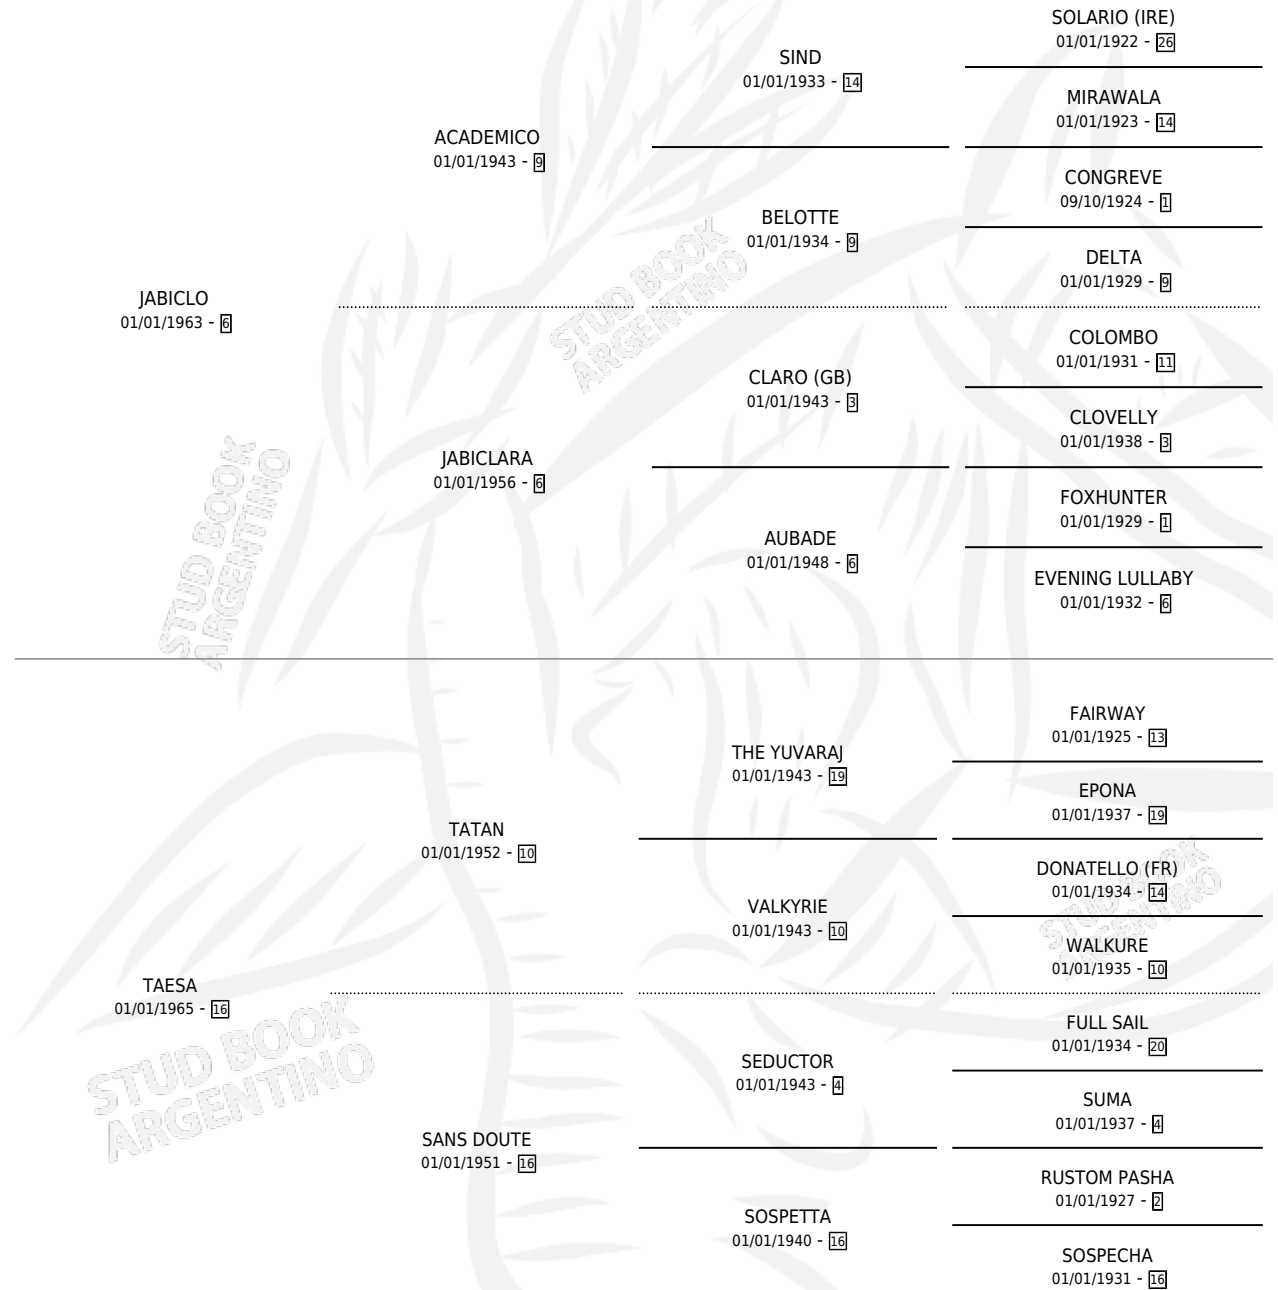

GRINGALETTE

por JABICLO y TAESA por TATAN

Argentina · Hembra · Zaino Doradillo · SP · 01/01/1974
Familia 16-e · Volumen 28

ESTADO

TIPIFICACIÓN SANGUÍNEA	X
TIPIFICACIÓN POR ADN	X
PASAPORTE	X
IDENTIFICACIÓN POR MICROCHIP	X
REPRODUCTOR	✓

Lugar de nacimiento: Campo particular

Criador: Sin dato

~

HIJOS

	MACHOS	HEMBRAS
3 NACIERON	3	0
2 CORRIERON	2	0
1 GANARON	1	0
0 GANADORES CL	0 GANADORES GR	0 GANADORES G1

PEDIGREE

CAMPAÑA

Solo carreras oficiales de Argentina