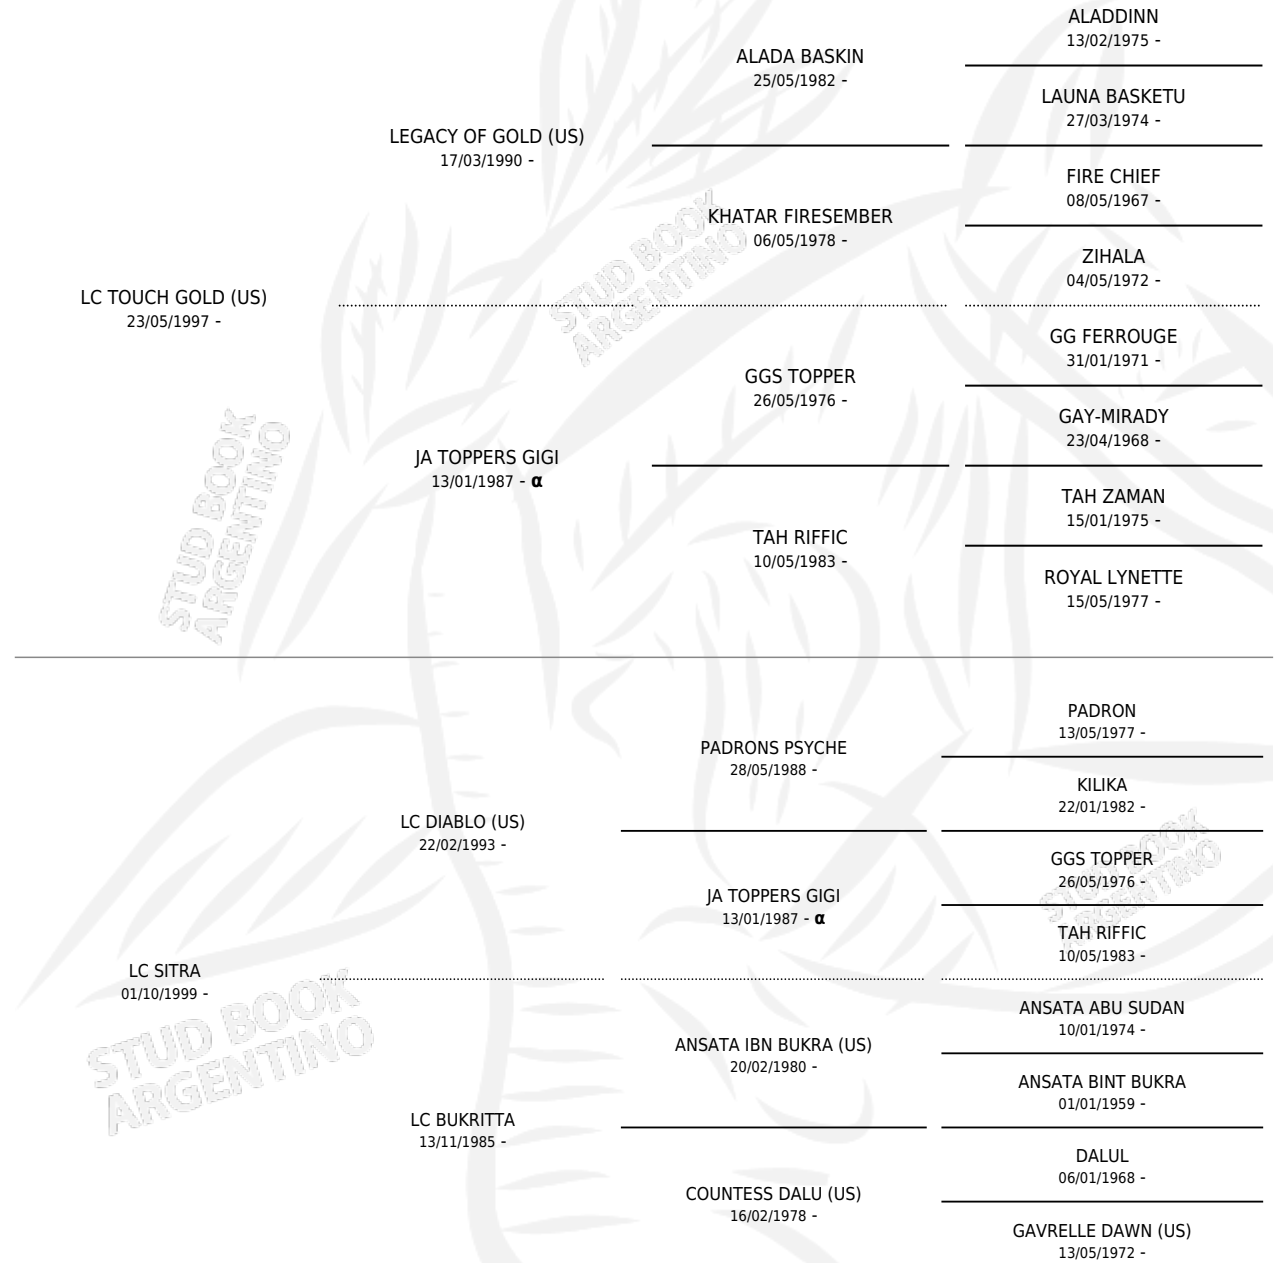

LC MANDOLINA

por LC TOUCH GOLD (US) y LC SITRA por LC DIABLO (US)

Argentina · Hembra · Tordillo · AP · 12/10/2003
Familia · Volumen 38

ESTADO

TIPIFICACIÓN SANGUÍNEA	✓
TIPIFICACIÓN POR ADN	X
PASAPORTE	X
IDENTIFICACIÓN POR MICROCHIP	X
REPRODUCTOR	X

Lugar de nacimiento: La Catalina

Criador: La Catalina

PEDIGREE

INBREEDING : α