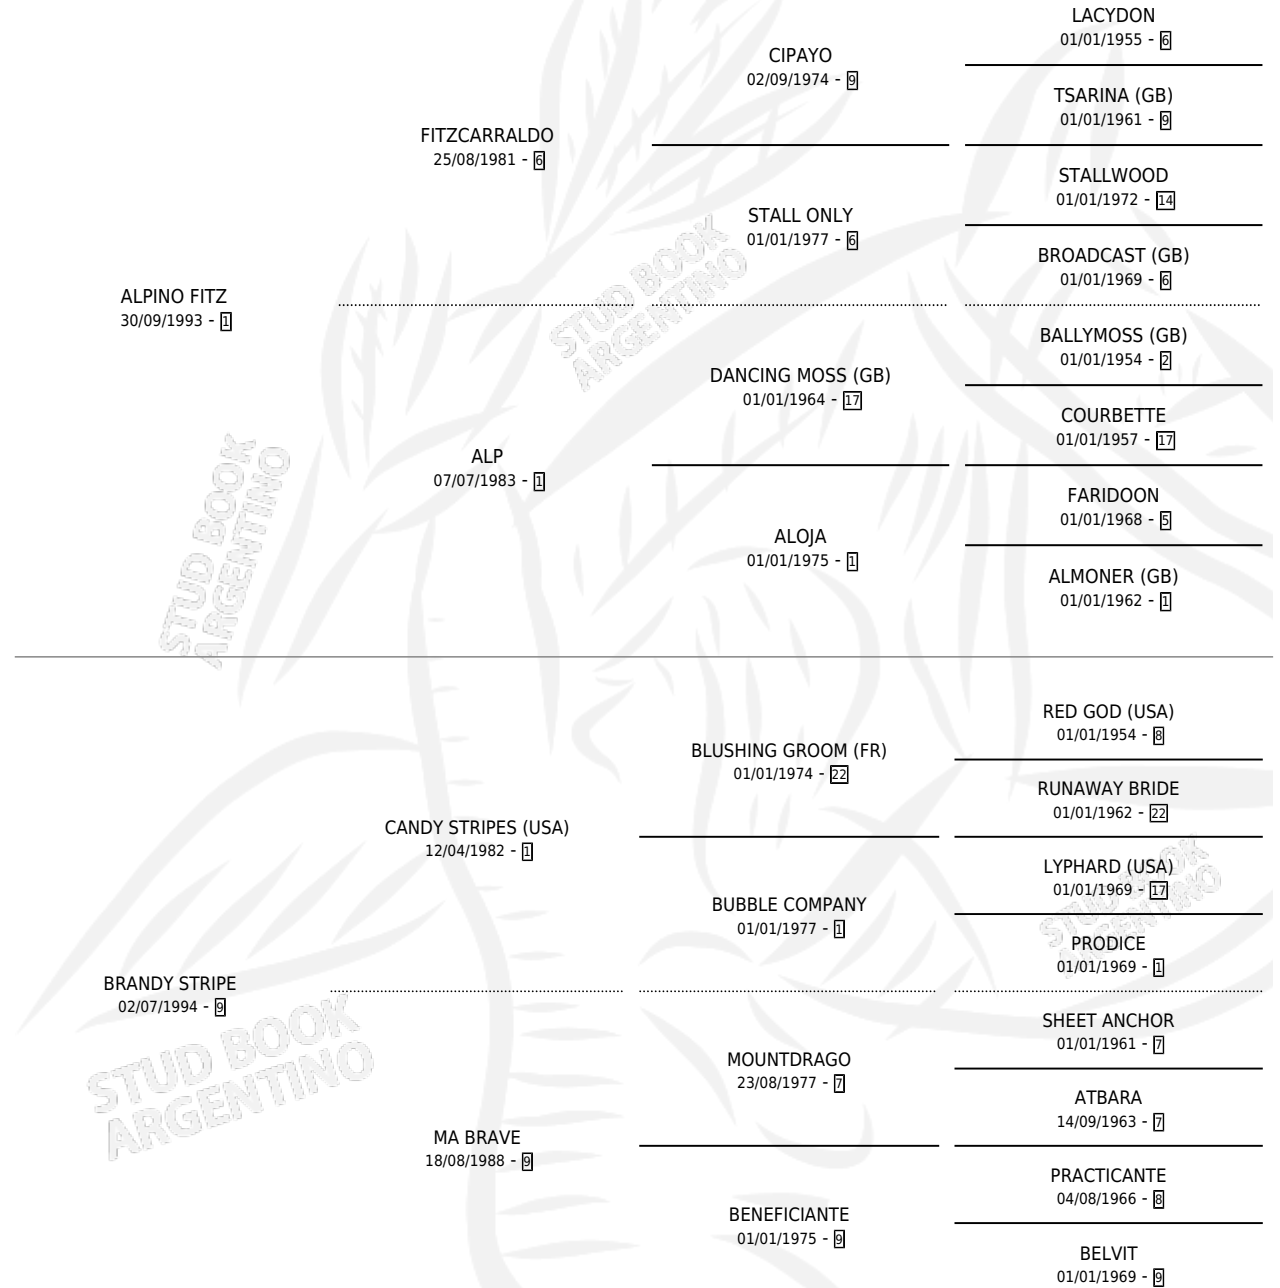

ALPINO DE RAZA

por **ALPINO FITZ** y **BRANDY STRIPE** por **CANDY STRIPES**
(USA)

Argentina · Macho · Tordillo · SP · 12/10/2003
Familia 9-g · Volumen 38

ESTADO

TIPIFICACIÓN SANGUÍNEA	✓
TIPIFICACIÓN POR ADN	X
PASAPORTE	X
IDENTIFICACIÓN POR MICROCHIP	X
REPRODUCTOR	X

Lugar de nacimiento: Maria del Sol
Criador: Sin dato

PEDIGREE