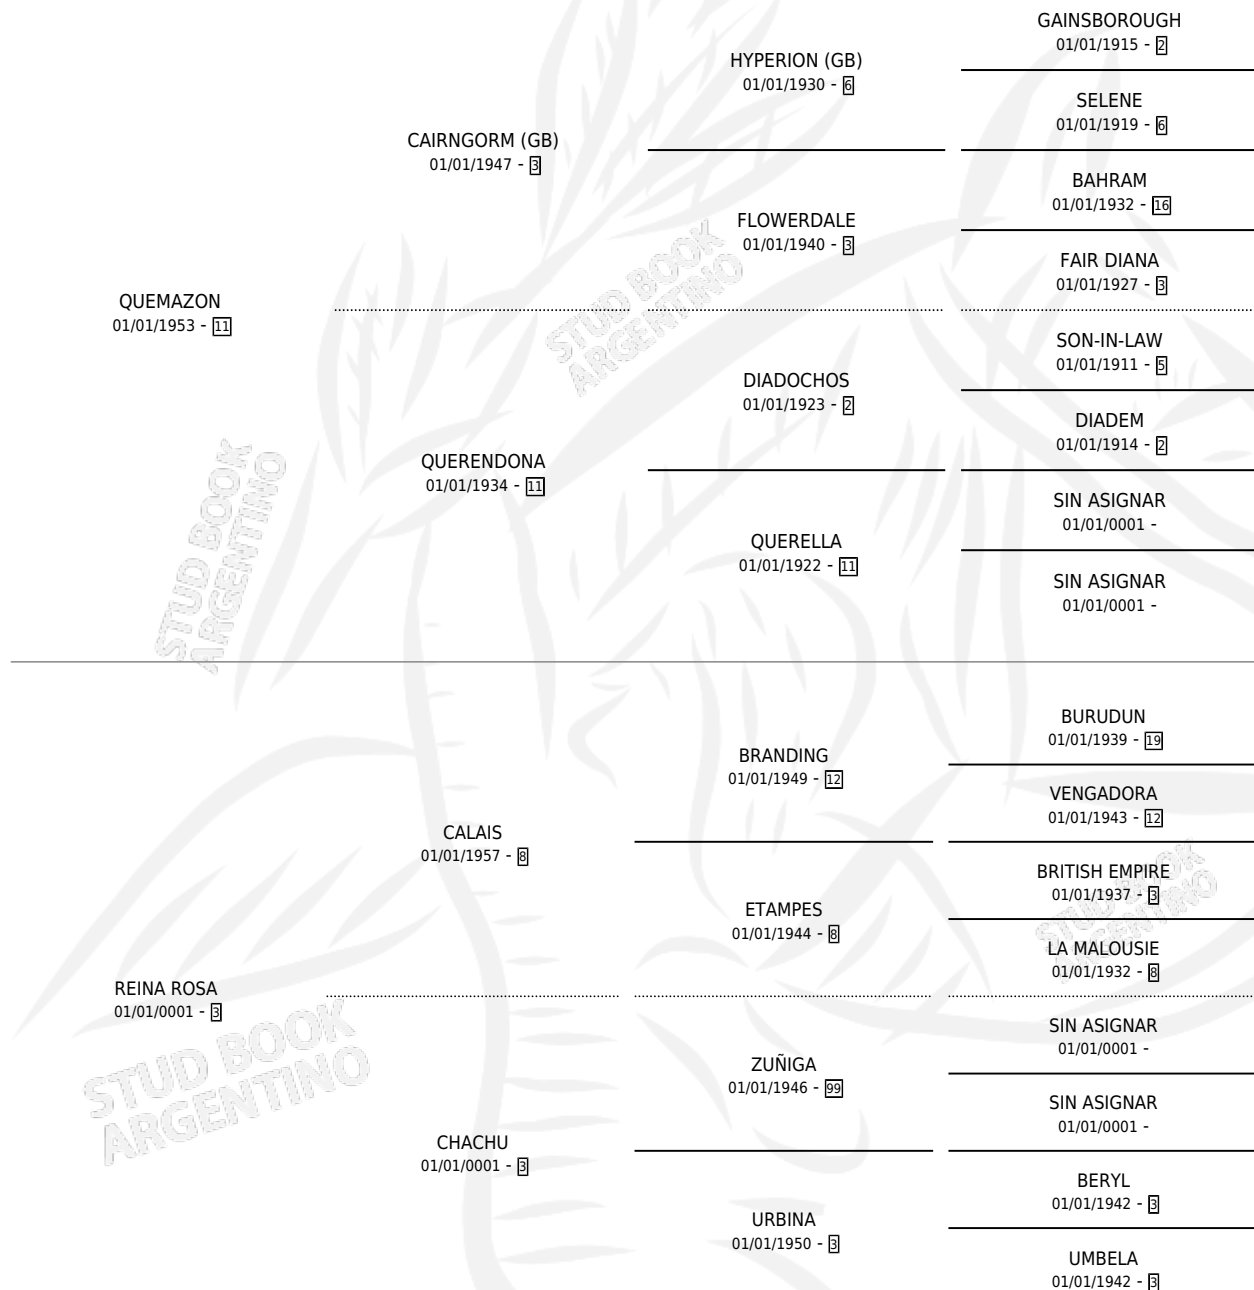

PERA BAJA

por QUEMAZON y REINA ROSA por CALAIS

Argentina · Hembra · Alazan · SP · 30/08/1974
Familia 3 · Volumen 28

ESTADO

TIPIFICACIÓN SANGUÍNEA	X
TIPIFICACIÓN POR ADN	X
PASAPORTE	X
IDENTIFICACIÓN POR MICROCHIP	X
REPRODUCTOR	✓

Lugar de nacimiento: Campo particular

Criador: Sin dato

~

HIJOS

	MACHOS	HEMBRAS
5 NACIERON	3	2
2 CORRIERON	1	1

SIN ACTUACIONES

PEDIGREE