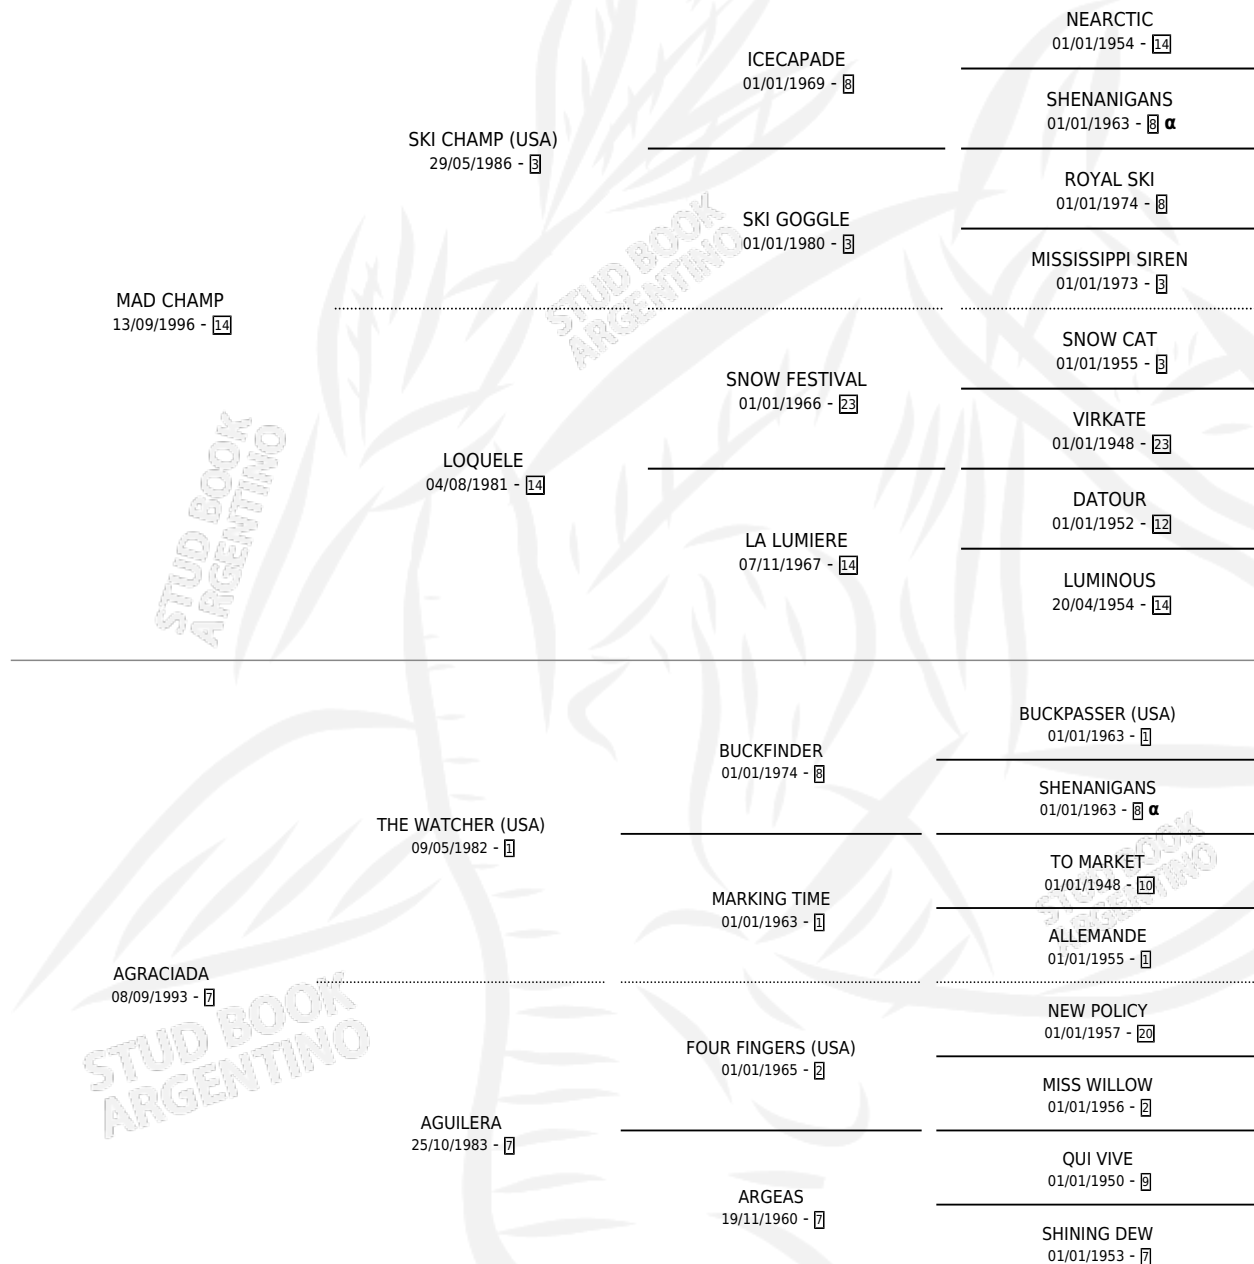

PINTA AGRACIADA

por MAD CHAMP y AGRACIADA por THE WATCHER (USA)

Argentina · Hembra · Zaino · SP · 24/09/2003
Familia 7-a · Volumen 38

ESTADO

TIPIFICACIÓN SANGUÍNEA	✓
TIPIFICACIÓN POR ADN	✓
PASAPORTE	X
IDENTIFICACIÓN POR MICROCHIP	X
REPRODUCTOR	✓

Lugar de nacimiento: El Tala
Criador: El Tala

~

HIJOS

	MACHOS	HEMBRAS
9 NACIERON	2	7
7 CORRIERON	0	7
3 GANARON	0	3
0 GANADORES CL	0 GANADORES GR	0 GANADORES G1

PEDIGREE

INBREEDING : α