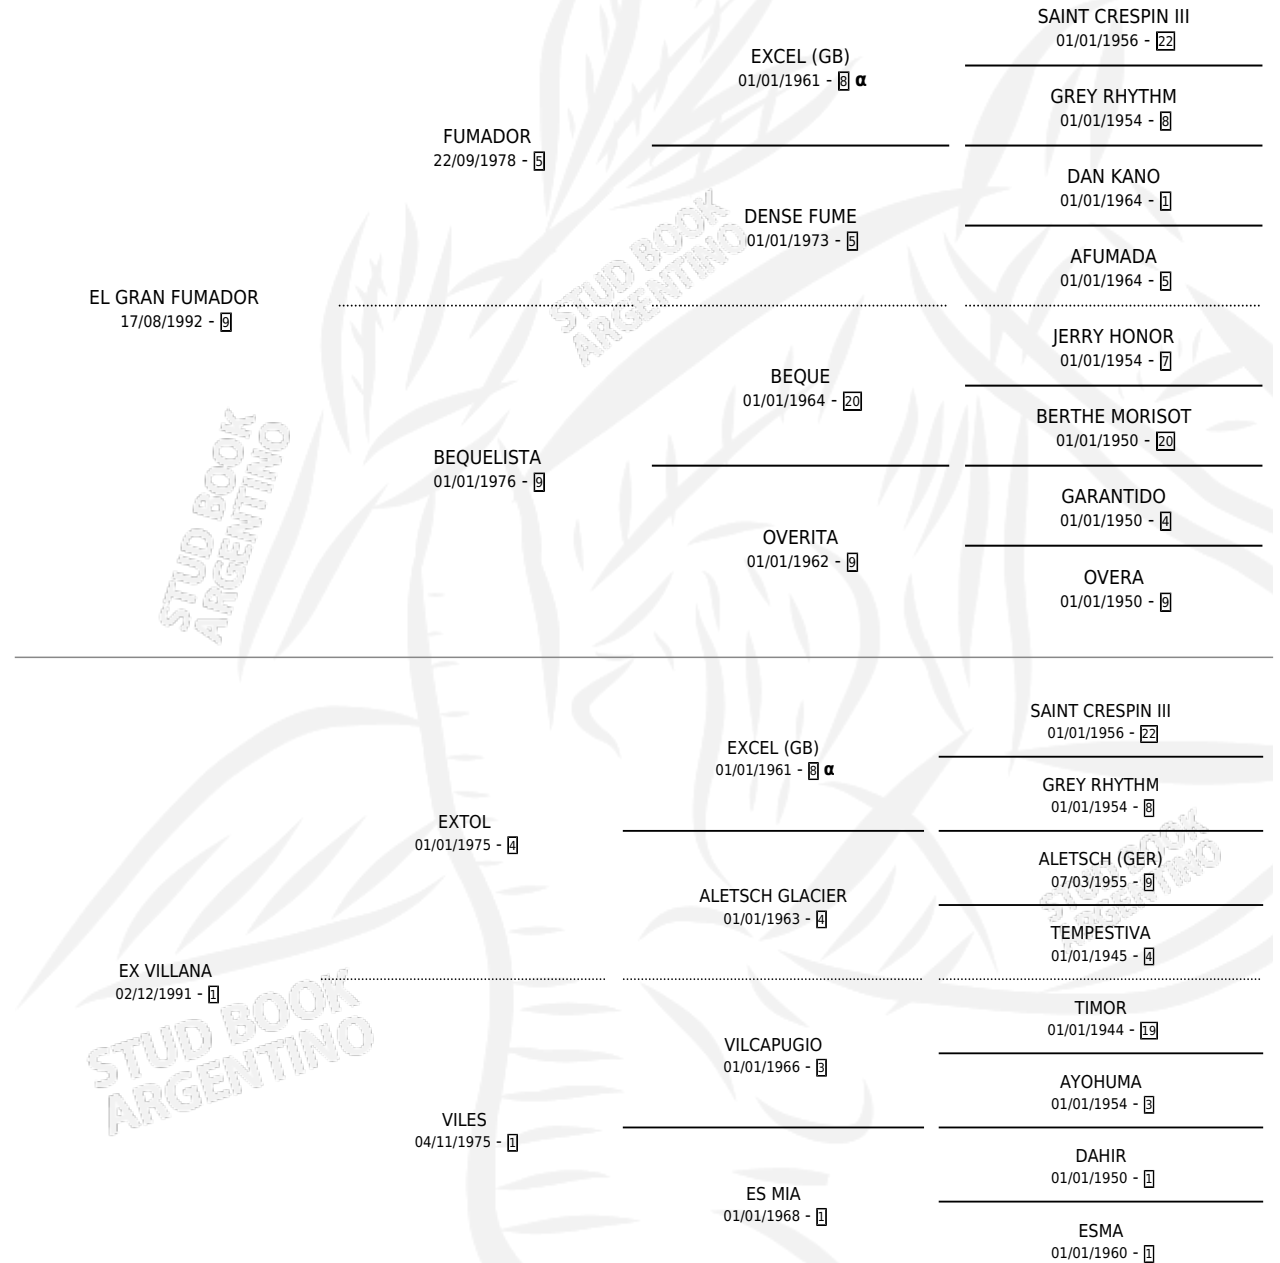

EXFUMADOR

por **EL GRAN FUMADOR** y **EX VILLANA** por **EXTOL**

Argentina · Macho · Zaino · SP · 15/09/2003
Familia 1 · Volumen 38

ESTADO

TIPIFICACIÓN SANGUÍNEA	✓
TIPIFICACIÓN POR ADN	✓
PASAPORTE	X
IDENTIFICACIÓN POR MICROCHIP	X
REPRODUCTOR	X

Lugar de nacimiento: Doble P

Criador: Sin dato

PEDIGREE

INBREEDING : α

CAMPAÑA

Solo carreras oficiales de Argentina

POR EDAD

EDAD	CC	1°	2°	3°	4°	5°	NP	CLC	CLG	CLCG1	CLGG1	IMPORTE	GANANCIA / CC
5 AÑOS	8	0	1	1	1	2	3	0	0	0	0	\$9,900	\$1,238
6 AÑOS	7	1	0	0	0	0	6	0	0	0	0	\$15,000	\$2,143
TOTALES	15	1	1	1	1	2	9	0	0	0	0	\$24,900	\$1,660
%		6.7%	6.7%	6.7%	6.7%	13.3%	60.0%	0.0%	0.0%	0.0%	0.0%		