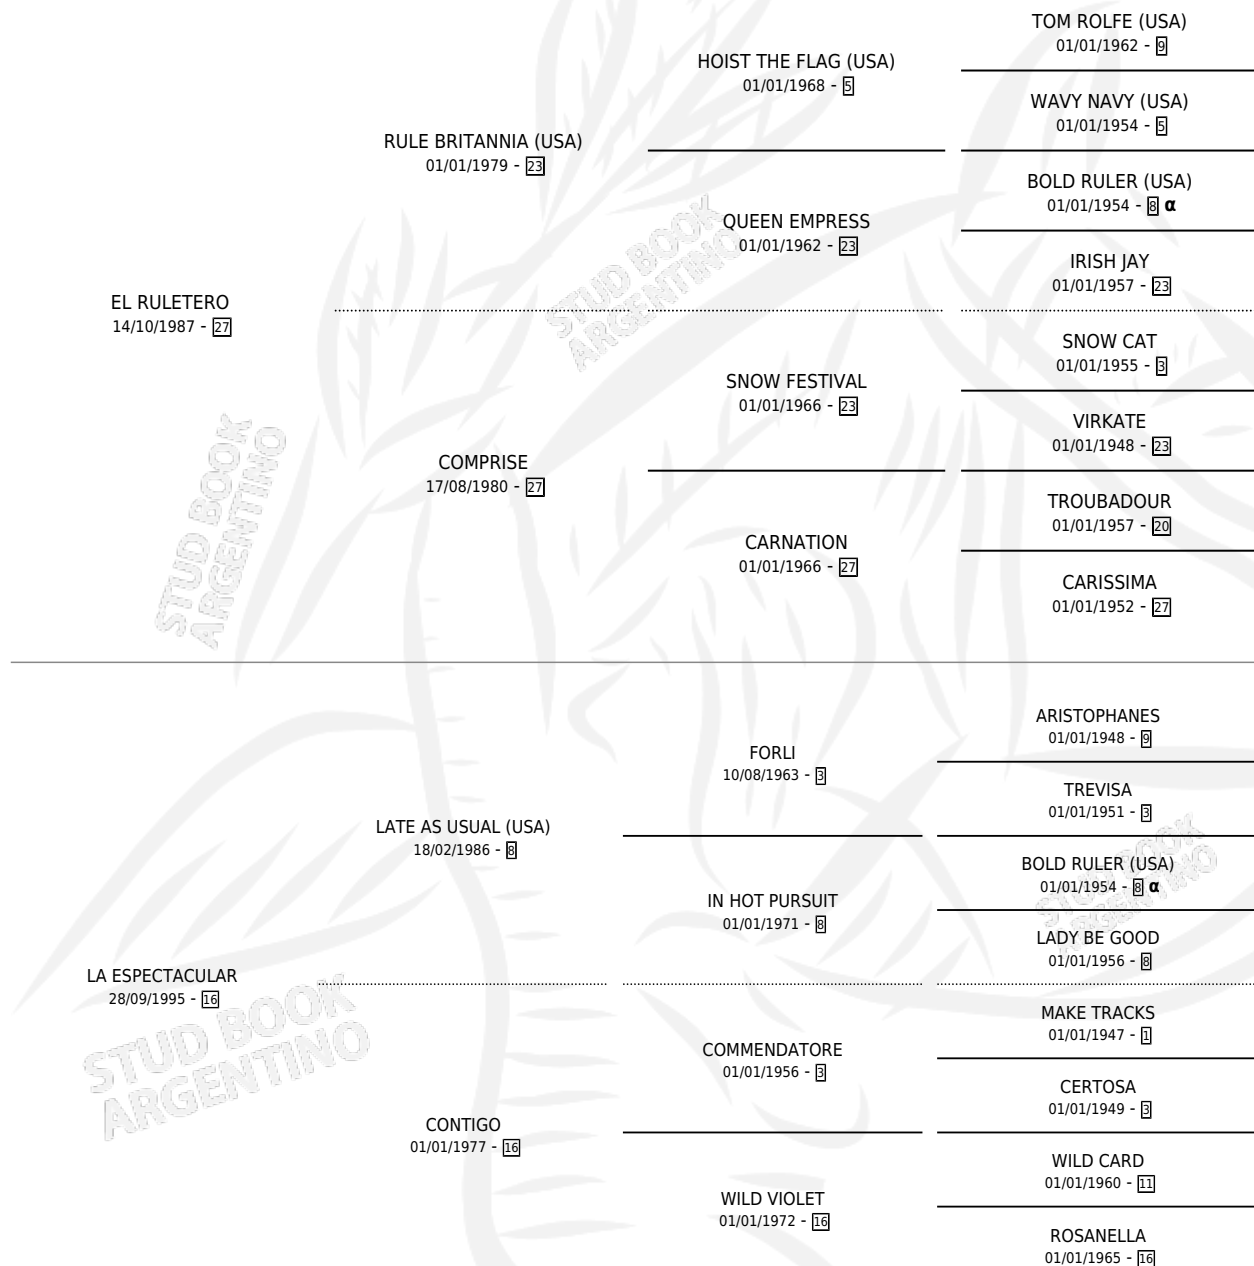

EL PACOTILLO

por **EL RULETERO** y **LA ESPECTACULAR** por **LATE AS USUAL (USA)**

Argentina · Macho · Zaino · SP · 29/09/2003
Familia 16-h · Volumen 38

ESTADO

TIPIFICACIÓN SANGUÍNEA	✓
TIPIFICACIÓN POR ADN	✓
PASAPORTE	X
IDENTIFICACIÓN POR MICROCHIP	X
REPRODUCTOR	X

Lugar de nacimiento: La Posta
Criador: Siele Jose Omar

PEDIGREE

INBREEDING : α

CAMPAÑA

Solo carreras oficiales de Argentina

POR EDAD

EDAD	CC	1°	2°	3°	4°	5°	NP	CLC	CLG	CLCG1	CLGG1	IMPORTE	GANANCIA / CC
4 AÑOS	3	0	0	0	0	1	2	0	0	0	0	\$950	\$317
5 AÑOS	15	1	2	1	1	3	7	0	0	0	0	\$30,940	\$2,063
6 AÑOS	1	0	0	0	0	0	1	0	0	0	0	\$0	\$0
TOTALES	19	1	2	1	1	4	10	0	0	0	0	\$31,890	\$1,678
%		5.3%	10.5%	5.3%	5.3%	21.1%	52.6%	0.0%	0.0%	0.0%	0.0%		

Ganador en La Plata - \$31,890, a los 5 años.

POR DISTANCIA

HIPODROMO	CC	1°	2°	3°	4°	5°	NP	CLC	CLG	CLCG1	CLGG1	IMPORTE
LA PLATA	12	1	2	1	1	2	5	0	0	0	0	\$29,940
1200 MTS	3	0	0	1	0	1	1	0	0	0	0	\$3,630
1100 MTS	5	1	1	0	0	0	3	0	0	0	0	\$19,500
1000 MTS	4	0	1	0	1	1	1	0	0	0	0	\$6,810
PALERMO	4	0	0	0	0	1	3	0	0	0	0	\$1,000
1000 MTS	3	0	0	0	0	1	2	0	0	0	0	\$1,000
1200 MTS	1	0	0	0	0	0	1	0	0	0	0	\$0
SAN ISIDRO	3	0	0	0	0	1	2	0	0	0	0	\$950
1200 MTS	1	0	0	0	0	0	1	0	0	0	0	\$0
1000 MTS	2	0	0	0	0	1	1	0	0	0	0	\$950