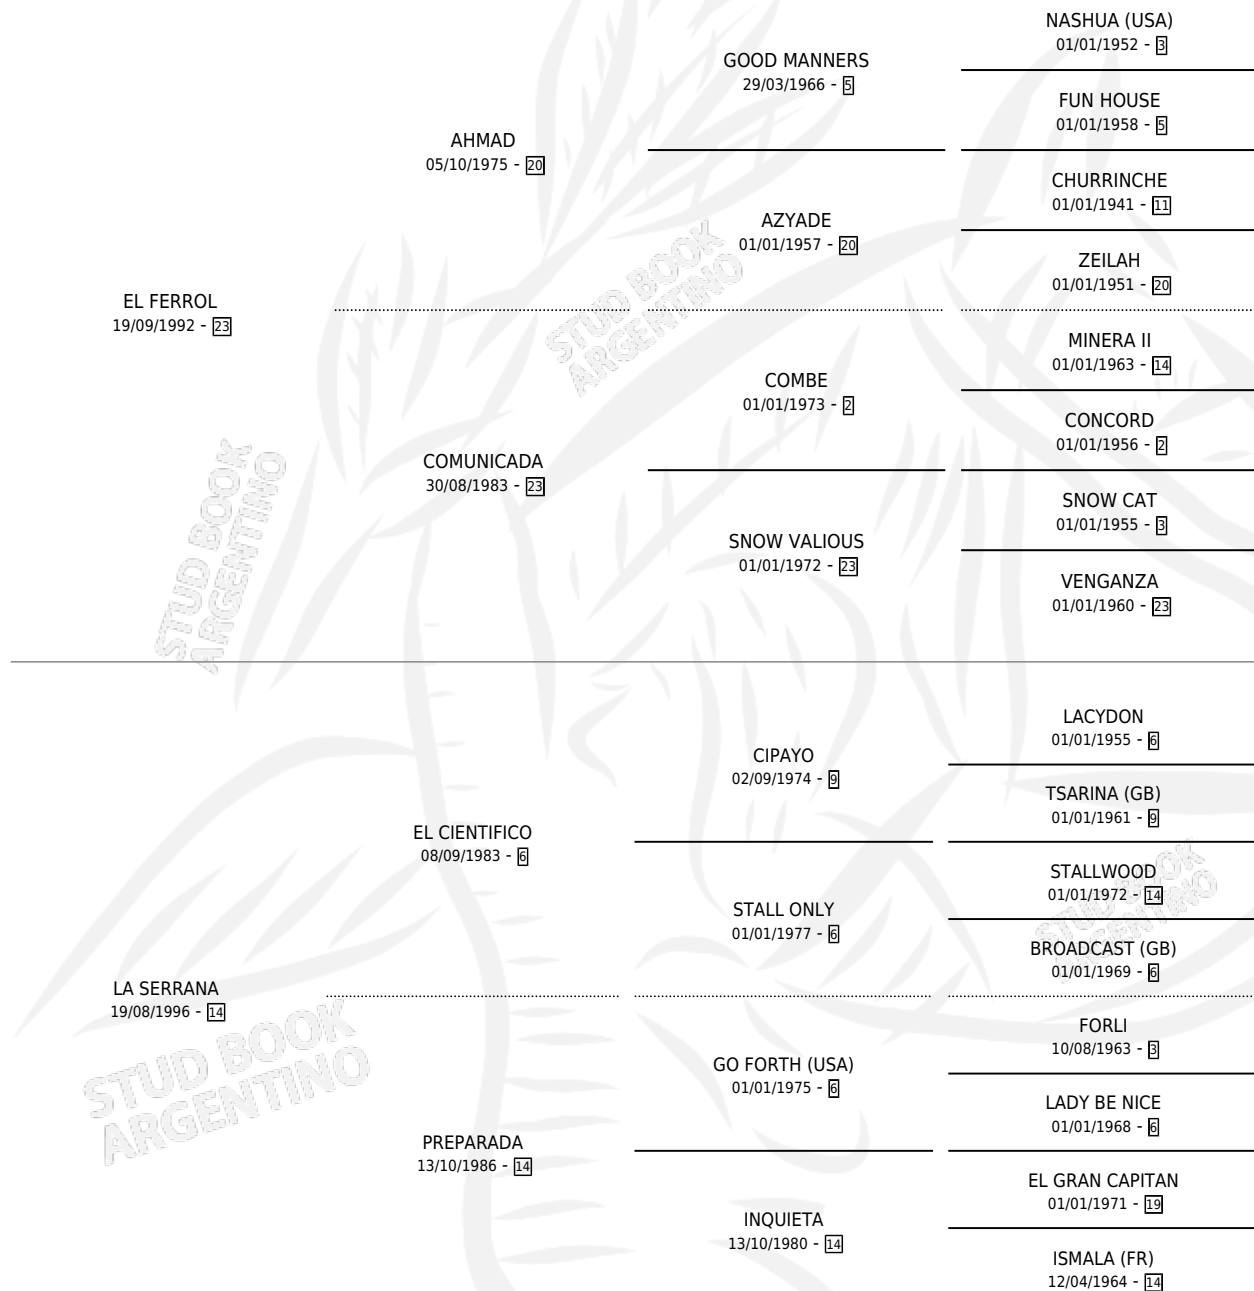

EL REMITO

por EL FERROL y LA SERRANA por EL CIENTIFICO

Argentina · Macho · Zaino · SP · 06/08/2003
Familia 14 · Volumen 38

ESTADO

TIPIFICACIÓN SANGUÍNEA	X
TIPIFICACIÓN POR ADN	X
PASAPORTE	X
IDENTIFICACIÓN POR MICROCHIP	X
REPRODUCTOR	X

Lugar de nacimiento: Laguna Larga

Criador: Laguna Larga

PEDIGREE

EL REMITO

Datos oficiales del Stud Book Argentino

Documento generado el 09/05/2026

studbook.org.ar