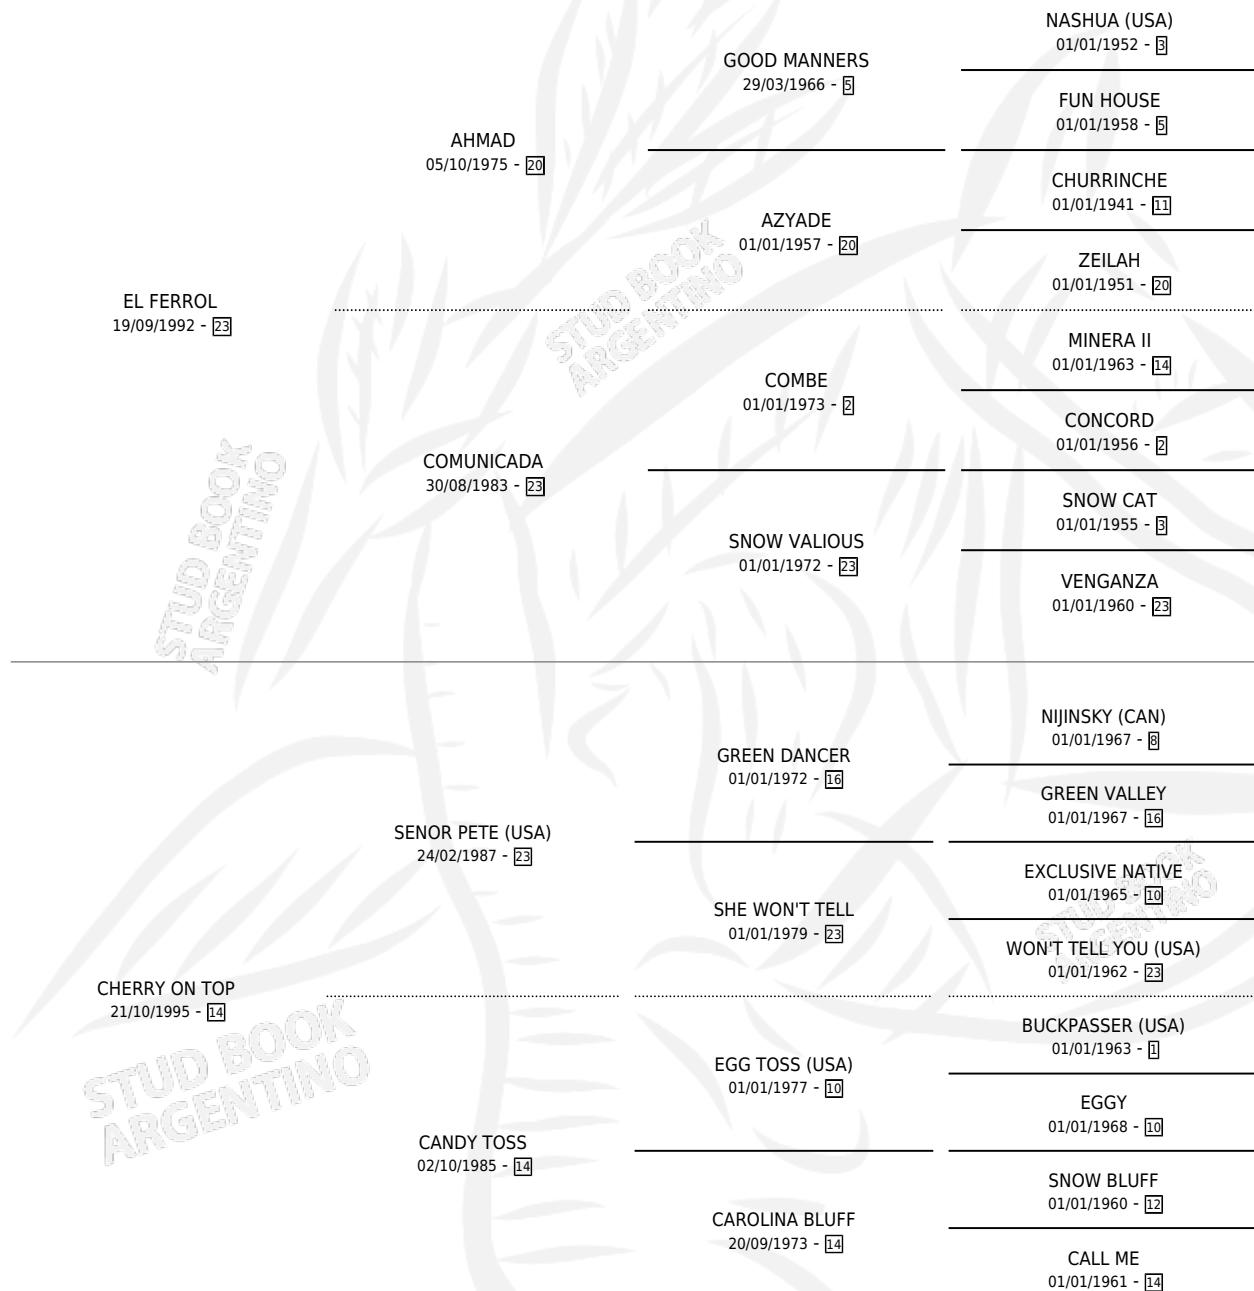

SOL Y VIENTO

por EL FERROL y CHERRY ON TOP por SENOR PETE (USA)

Argentina · Macho · Zaino · SP · 23/09/2003
Familia 14 · Volumen 38

ESTADO

TIPIFICACIÓN SANGUÍNEA	X
TIPIFICACIÓN POR ADN	X
PASAPORTE	X
IDENTIFICACIÓN POR MICROCHIP	X
REPRODUCTOR	X

Lugar de nacimiento: Laguna Larga

Criador: Laguna Larga

PEDIGREE

SOL Y VIENTO

Datos oficiales del Stud Book Argentino

Documento generado el 05/05/2026

studbook.org.ar