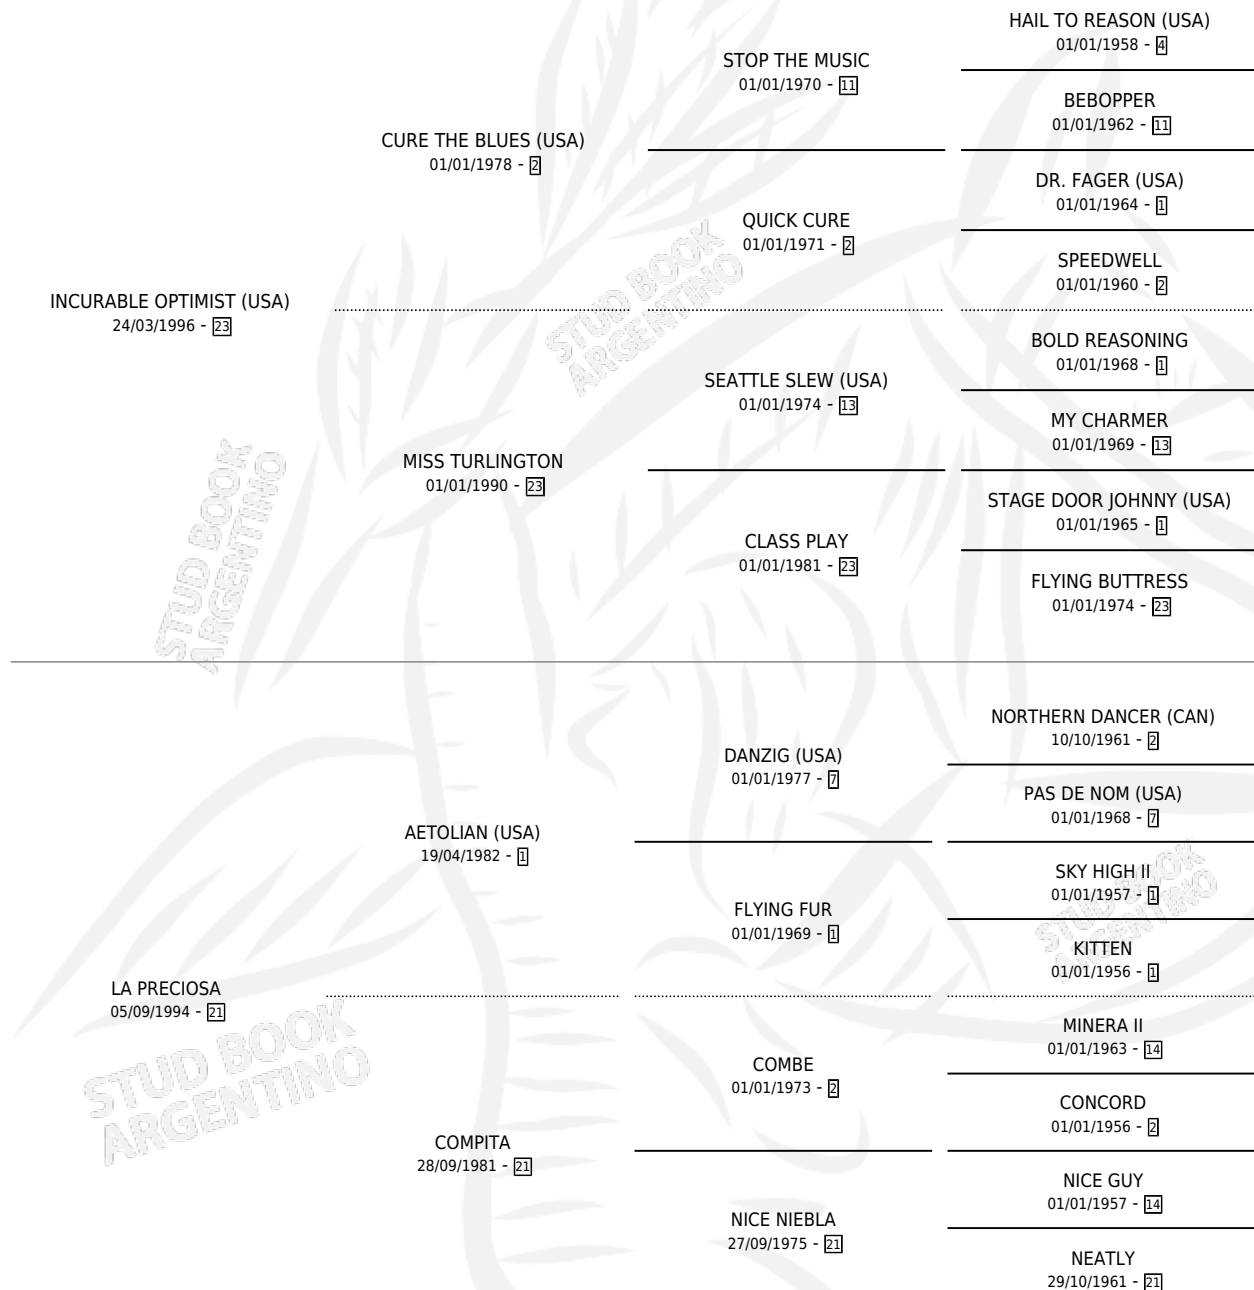

SRTA. INCURABLE

por **INCURABLE OPTIMIST (USA)** y **LA PRECIOSA** por **AETOLIAN (USA)**

Argentina · Hembra · Tordillo · SP · 11/09/2003
Familia 21-a · Volumen 38

ESTADO

TIPIFICACIÓN SANGUÍNEA	✓
TIPIFICACIÓN POR ADN	✓
PASAPORTE	X
IDENTIFICACIÓN POR MICROCHIP	✓
REPRODUCTOR	✓

Lugar de nacimiento: El Paraiso
Criador: Clara Aldo Francisco

~

HIJOS

	MACHOS	HEMBRAS
4 NACIERON	1	3
2 CORRIERON	1	1

SIN ACTUACIONES

PEDIGREE

CAMPAÑA

Solo carreras oficiales de Argentina

Ganadora de 2 carreras en San Isidro y Palermo - \$54,980, a los 4 y 5 años.

POR DISTANCIA

HIPODROMO	CC	1°	2°	3°	4°	5°	NP	CLC	CLG	CLCG1	CLGG1	IMPORTE
SAN ISIDRO	10	1	0	1	0	3	5	0	0	0	0	\$18,300
1200 MTS	5	1	0	0	0	1	3	0	0	0	0	\$14,800
1400 MTS	4	0	0	0	0	2	2	0	0	0	0	\$900
1100 MTS	1	0	0	1	0	0	0	0	0	0	0	\$2,600
LA PLATA	6	0	0	1	2	0	3	0	0	0	0	\$5,280
1400 MTS	2	0	0	1	0	0	1	0	0	0	0	\$2,640
1200 MTS	3	0	0	0	1	0	2	0	0	0	0	\$1,320
1000 MTS	1	0	0	0	1	0	0	0	0	0	0	\$1,320
PALERMO	13	1	2	2	1	0	7	0	0	0	0	\$31,400
1000 MTS	8	1	1	1	0	0	5	0	0	0	0	\$23,350
1200 MTS	5	0	1	1	1	0	2	0	0	0	0	\$8,050