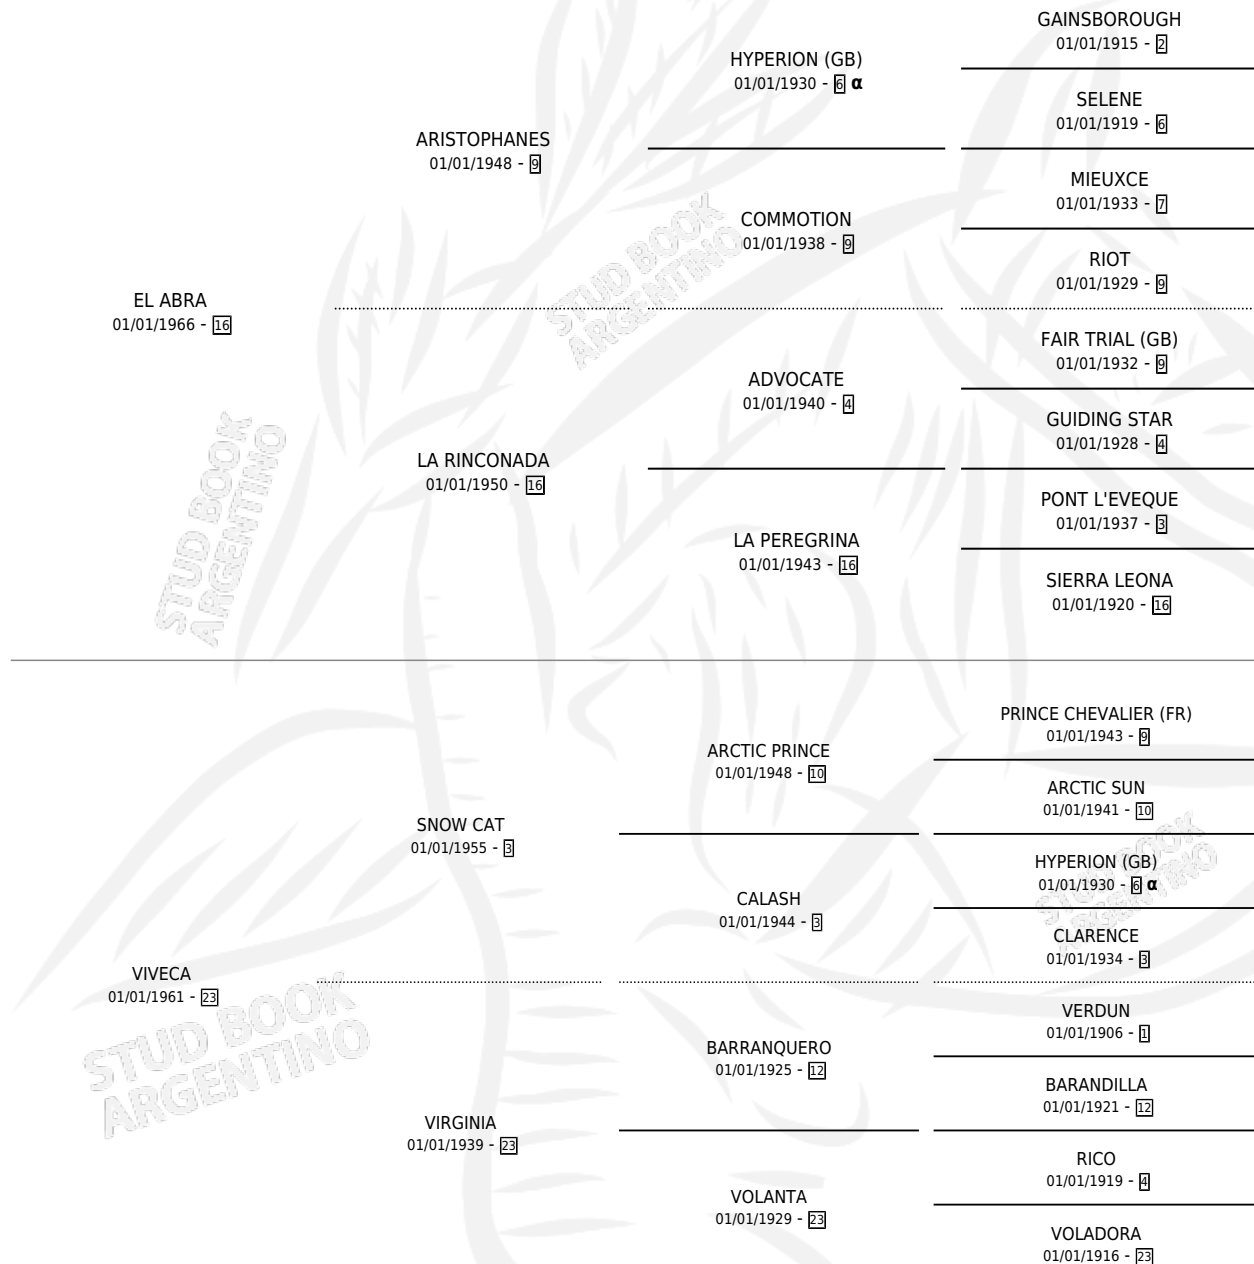

EL MAGNIFICO

por EL ABRA y VIVECA por SNOW CAT

Argentina · Macho · Alazan · SP · 01/01/1974
Familia 23-a · Volumen 28

ESTADO

TIPIFICACIÓN SANGUÍNEA	X
TIPIFICACIÓN POR ADN	X
PASAPORTE	X
IDENTIFICACIÓN POR MICROCHIP	X
REPRODUCTOR	✓

Lugar de nacimiento: Campo particular

Criador: Sin dato

~

HIJOS

	MACHOS	HEMBRAS
17 NACIERON	6	11
2 CORRIERON	1	1
2 GANARON	1	1
0 GANADORES CL	0 GANADORES GR	0 GANADORES G1

PEDIGREE

INBREEDING : α

SERVICIOS PADRILLO