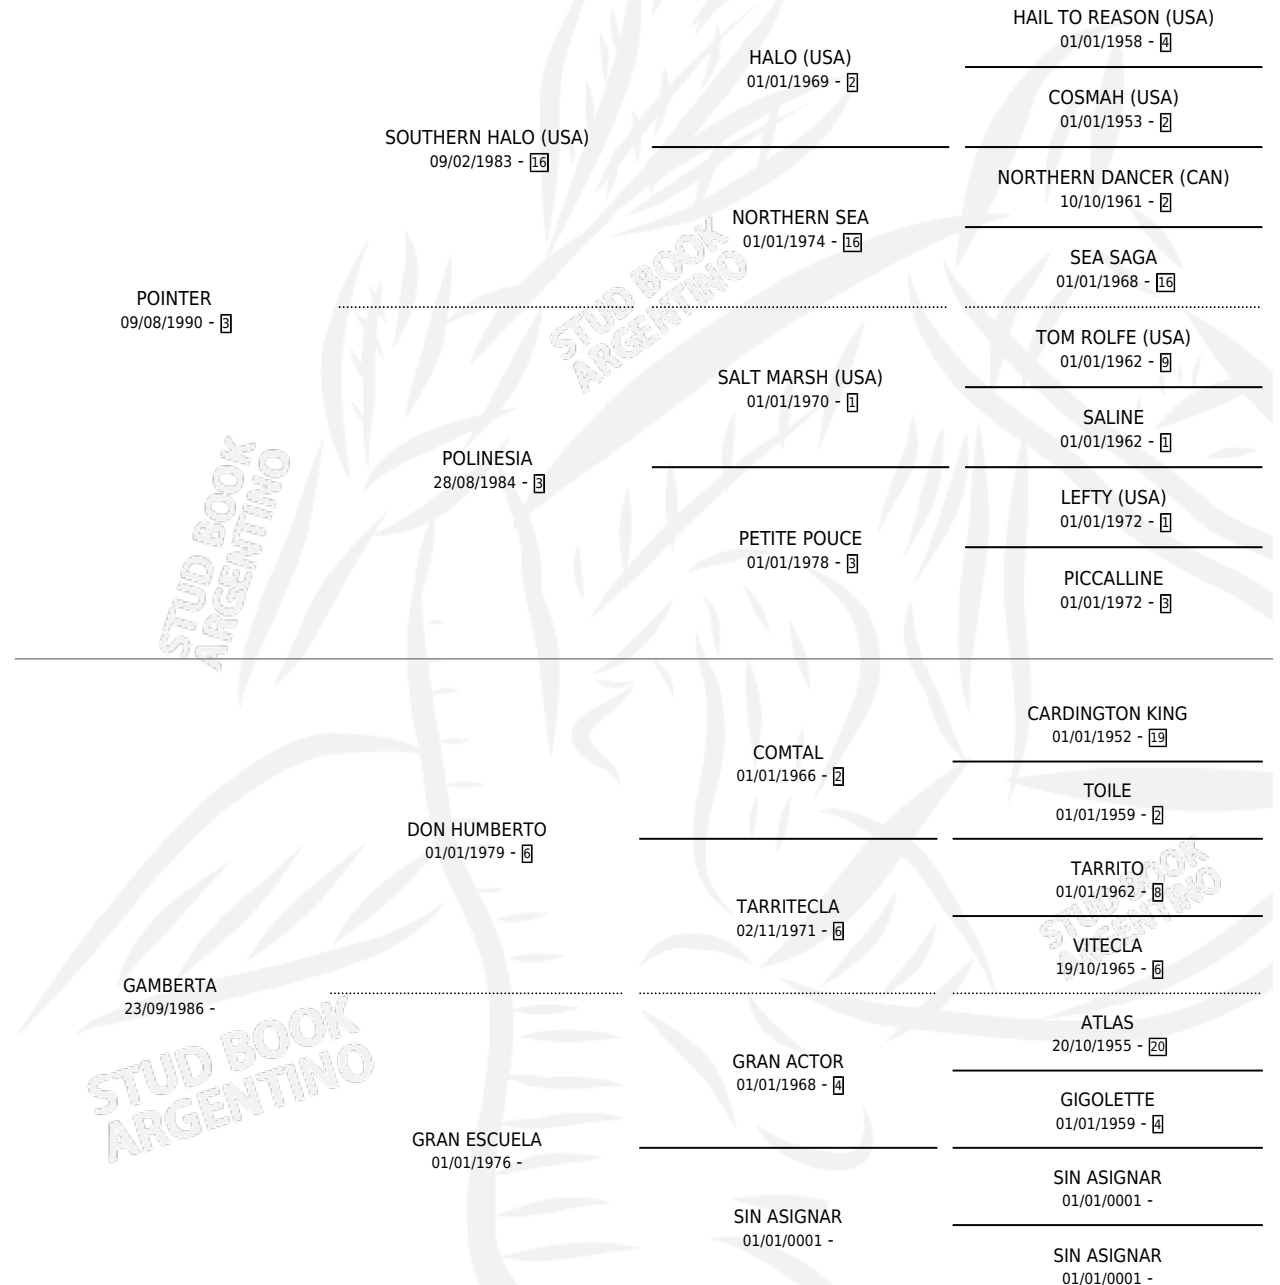

LUCIANA POINT

por POINTER y GAMBERTA por DON HUMBERTO

Argentina · Hembra · Alazan · SP · 21/09/2003
Familia · Volumen 38

ESTADO

TIPIFICACIÓN SANGUÍNEA	X
TIPIFICACIÓN POR ADN	X
PASAPORTE	X
IDENTIFICACIÓN POR MICROCHIP	X
REPRODUCTOR	X

Lugar de nacimiento: Don Miguel Angel

Criador: Don Miguel Angel

PEDIGREE

LUCIANA POINT

Datos oficiales del Stud Book Argentino

Documento generado el 12/05/2026

studbook.org.ar