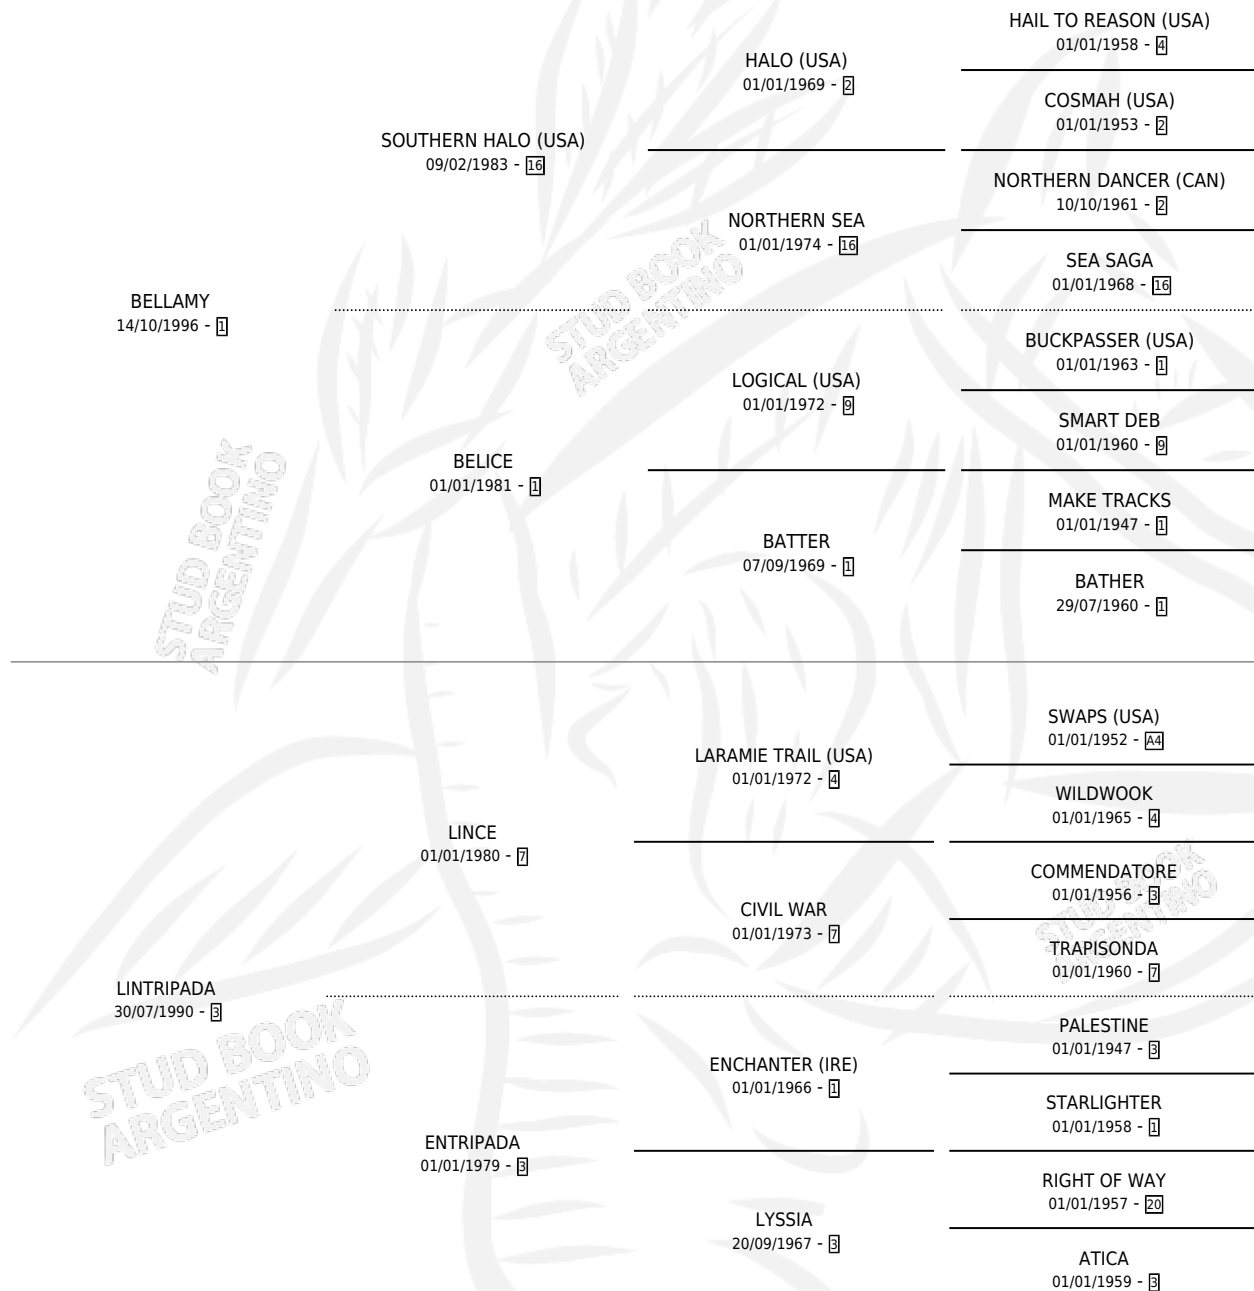

LIGERITO TITO

por **BELLAMY** y **LINTRIPADA** por **LINCE**

Argentina · Macho · Alazan · SP · 19/09/2003
Familia 3-b · Volumen 38

ESTADO

TIPIFICACIÓN SANGUÍNEA	✓
TIPIFICACIÓN POR ADN	✓
PASAPORTE	✓
IDENTIFICACIÓN POR MICROCHIP	X
REPRODUCTOR	X

Lugar de nacimiento: Malin

Criador: Malin

PEDIGREE