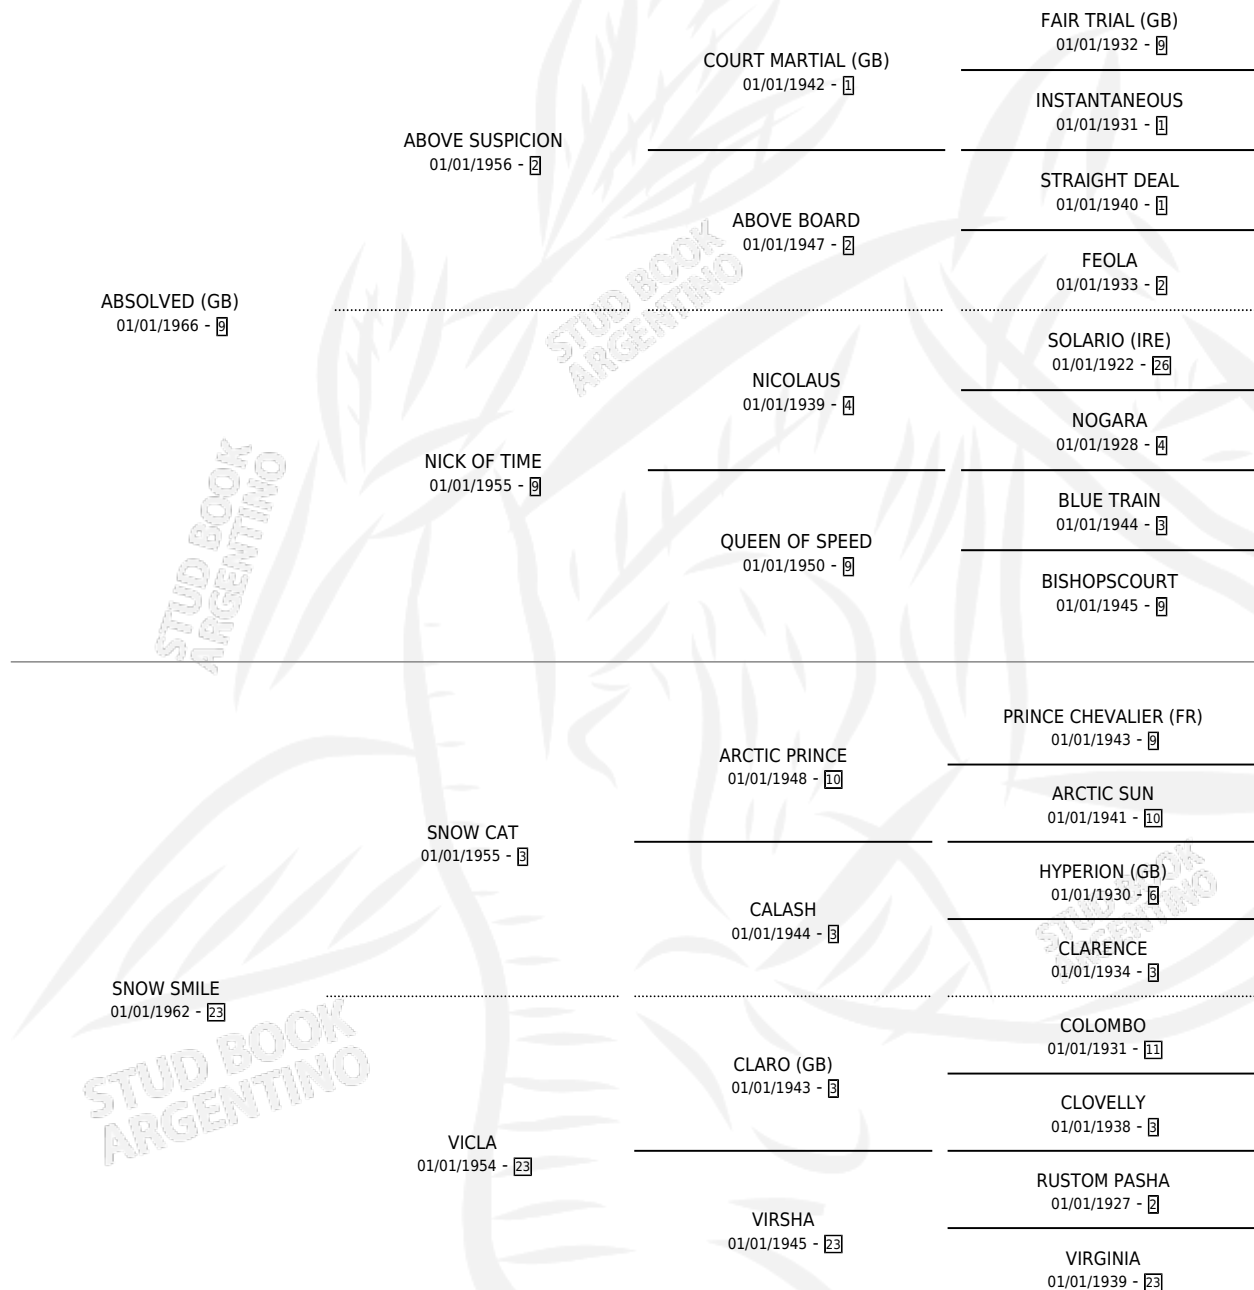

ACTUALITY

por **ABSOLVED (GB)** y **SNOW SMILE** por **SNOW CAT**

Argentina · Hembra · Alazan Tostado · SP · 01/01/1974
Familia 23-a · Volumen 28

ESTADO

TIPIFICACIÓN SANGUÍNEA	X
TIPIFICACIÓN POR ADN	X
PASAPORTE	X
IDENTIFICACIÓN POR MICROCHIP	X
REPRODUCTOR	✓

Lugar de nacimiento: Campo particular

Criador: Don Santiago

~

HIJOS

	MACHOS	HEMBRAS
6 NACIERON	2	4
5 CORRIERON	2	3
5 GANARON	2	3

0	0	0
GANADORES CL	GANADORES GR	GANADORES G1

PEDIGREE