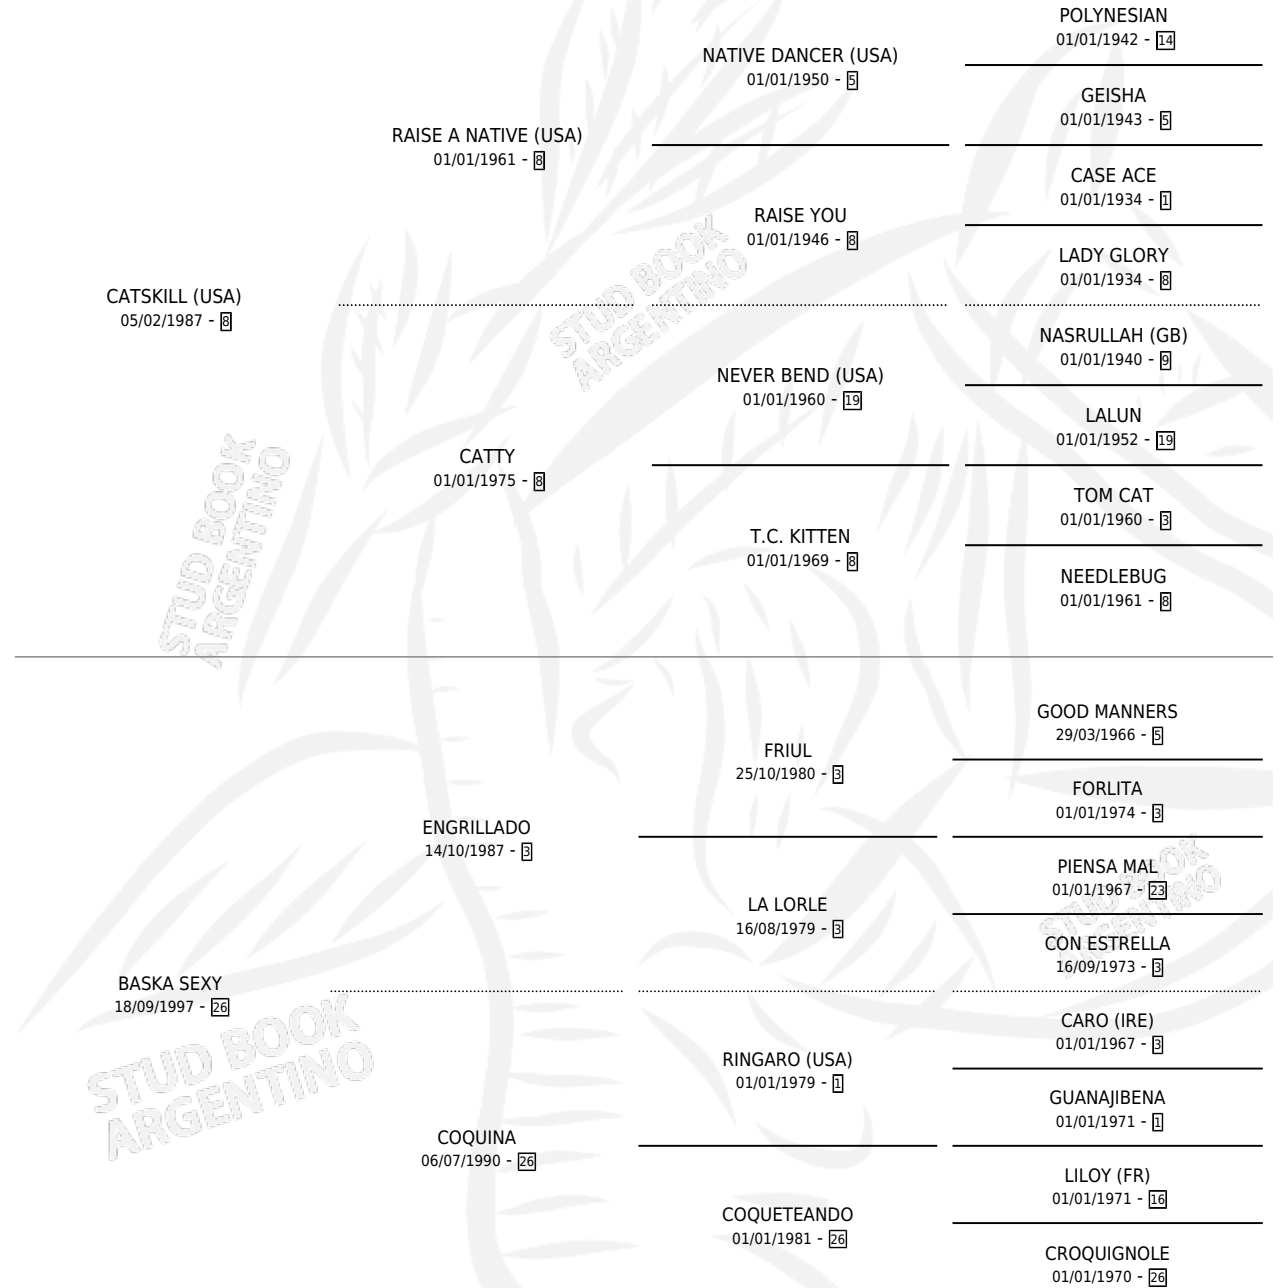

GATA SEXY

por CATSKILL (USA) y BASKA SEXY por ENGRILLADO

Argentina · Hembra · Tordillo · SP · 16/09/2003
Familia 26 · Volumen 38

ESTADO

TIPIFICACIÓN SANGUÍNEA	✓
TIPIFICACIÓN POR ADN	✓
PASAPORTE	X
IDENTIFICACIÓN POR MICROCHIP	X
REPRODUCTOR	✓

Lugar de nacimiento: Usasti

Criador: Usasti

~

HIJOS

	MACHOS	HEMBRAS
3 NACIERON	1	2
1 CORRIERON	0	1
1 GANARON	0	1
0 GANADORES CL	0 GANADORES GR	0 GANADORES G1

PEDIGREE

CAMPAÑA

Solo carreras oficiales de Argentina