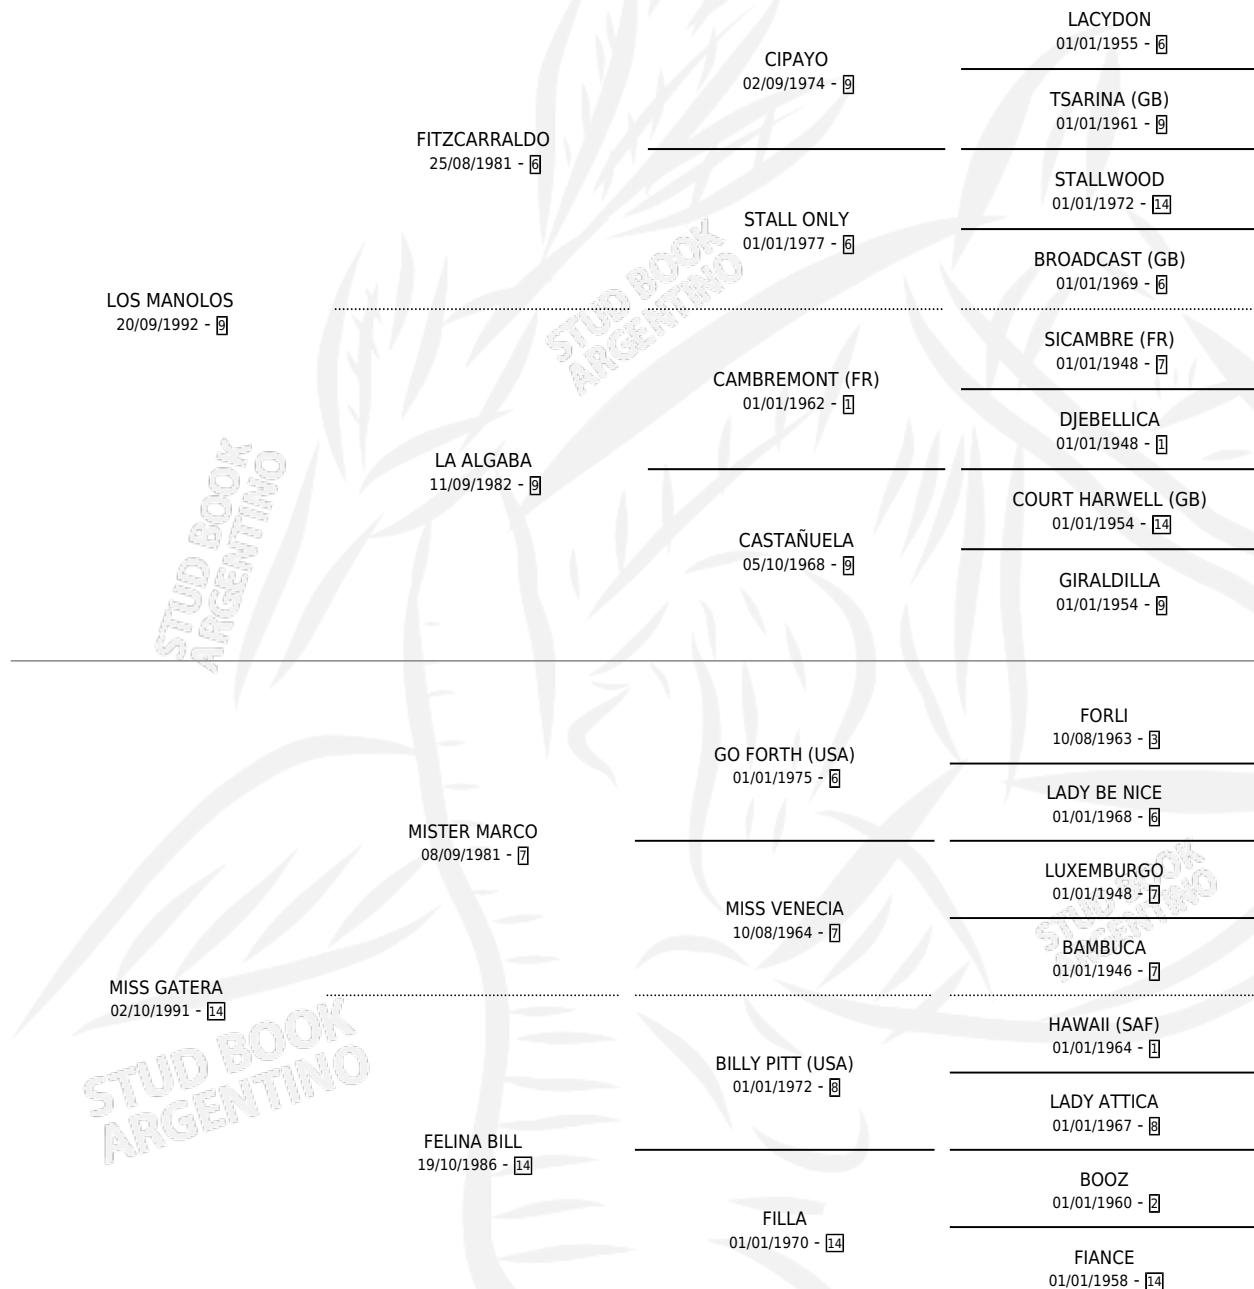

MARCO FITZ

por LOS MANOLOS y MISS GATERA por MISTER MARCO

Argentina · Macho · Zaino · SP · 02/10/2003
Familia 14-f · Volumen 38

ESTADO

TIPIFICACIÓN SANGUÍNEA	✓
TIPIFICACIÓN POR ADN	X
PASAPORTE	X
IDENTIFICACIÓN POR MICROCHIP	X
REPRODUCTOR	X

Lugar de nacimiento: La Oracion
Criador: Salvatori Pascual Eliminio

PEDIGREE

MARCO FITZ

Datos oficiales del Stud Book Argentino

Documento generado el 10/05/2026

studbook.org.ar