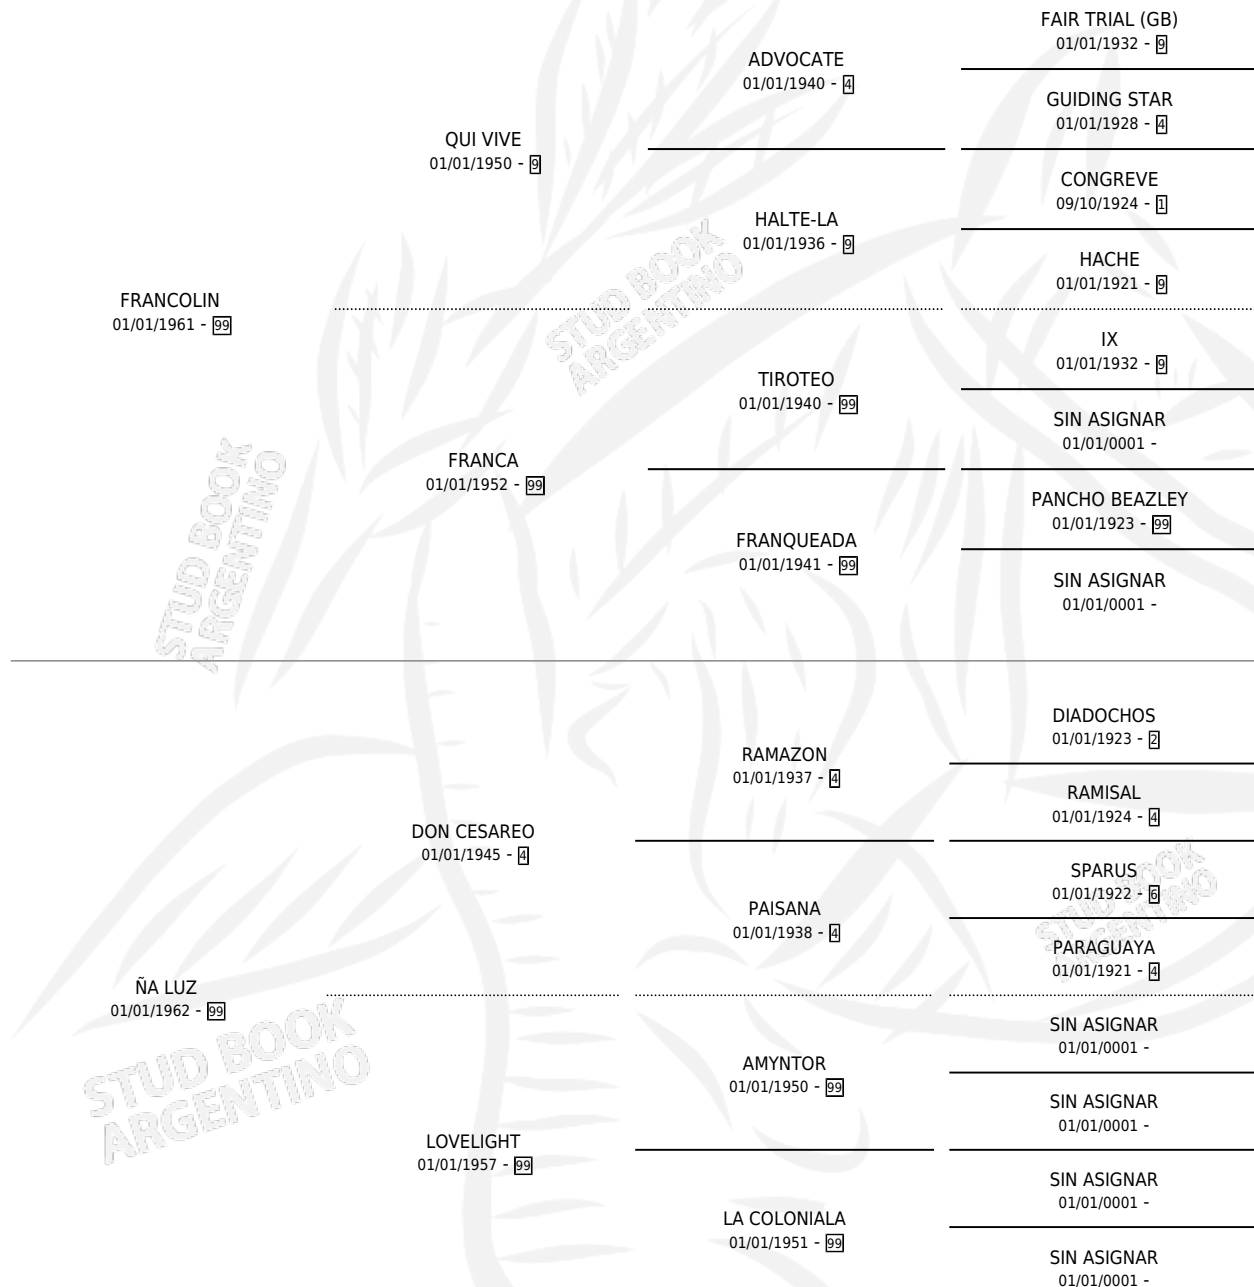

ÑACAGUA

por FRANCOLIN y ÑA LUZ por DON CESAREO

Argentina · Hembra · Alazan · SP · 01/01/1974
Familia 99 · Volumen 28

ESTADO

TIPIFICACIÓN SANGUÍNEA	X
TIPIFICACIÓN POR ADN	X
PASAPORTE	X
IDENTIFICACIÓN POR MICROCHIP	X
REPRODUCTOR	✓

Lugar de nacimiento: Campo particular

Criador: Sin dato

~

HIJOS

	MACHOS	HEMBRAS
5 NACIERON	2	3
3 CORRIERON	2	1
2 GANARON	2	0
0 GANADORES CL	0 GANADORES GR	0 GANADORES G1

PEDIGREE