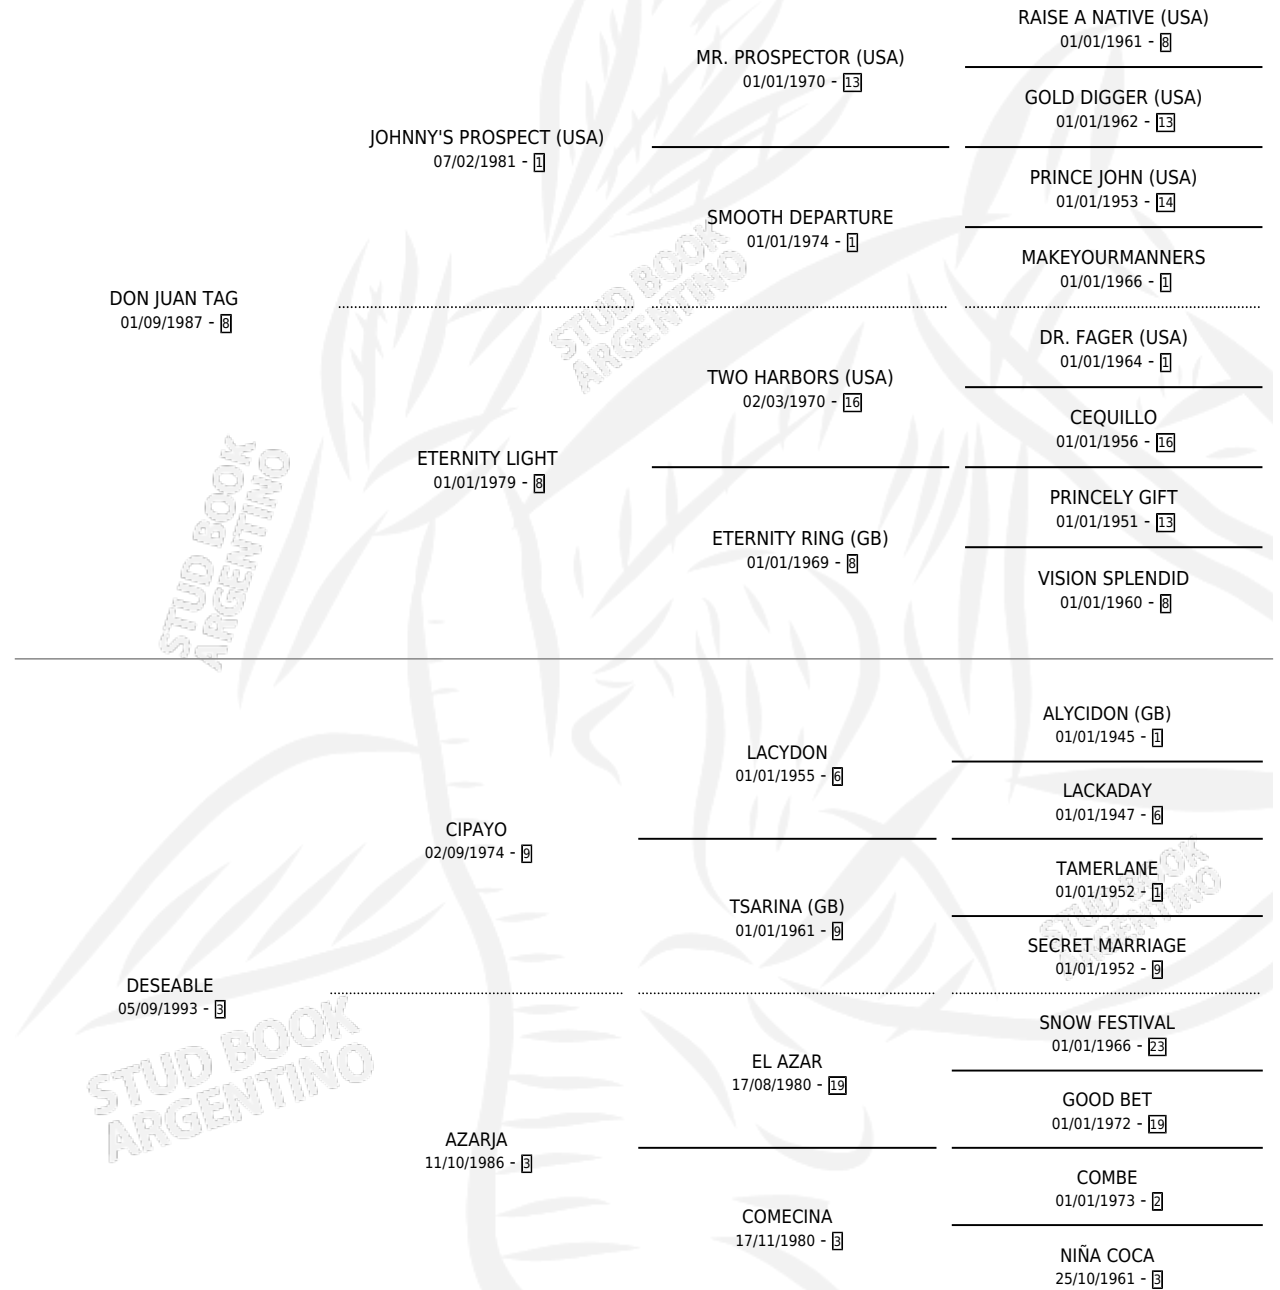

JUANA DESEADA

por DON JUAN TAG y DESEABLE por CIPAYO

Argentina · Hembra · Alazan Tostado · SP · 07/10/2003
Familia 3-e · Volumen 38

ESTADO

TIPIFICACIÓN SANGUÍNEA	✓
TIPIFICACIÓN POR ADN	✓
PASAPORTE	X
IDENTIFICACIÓN POR MICROCHIP	X
REPRODUCTOR	✓

Lugar de nacimiento: Alborada

Criador: Alborada

~

HIJOS

	MACHOS	HEMBRAS
3 NACIERON	2	1
2 CORRIERON	1	1
2 GANARON	1	1

1 GANADORES CL **0** GANADORES GR **0** GANADORES G1

PEDIGREE

CAMPAÑA

Solo carreras oficiales de Argentina

POR EDAD

EDAD	CC	1°	2°	3°	4°	5°	NP	CLC	CLG	CLCG1	CLGG1	IMPORTE	GANANCIA / CC
3 AÑOS	1	1	0	0	0	0	0	0	0	0	0	\$22,000	\$22,000
TOTALES	1	1	0	0	0	0	0	0	0	0	0	\$22,000	\$22,000
%		100%	0.0%	0.0%	0.0%	0.0%	0.0%	0.0%	0.0%	0.0%	0.0%		