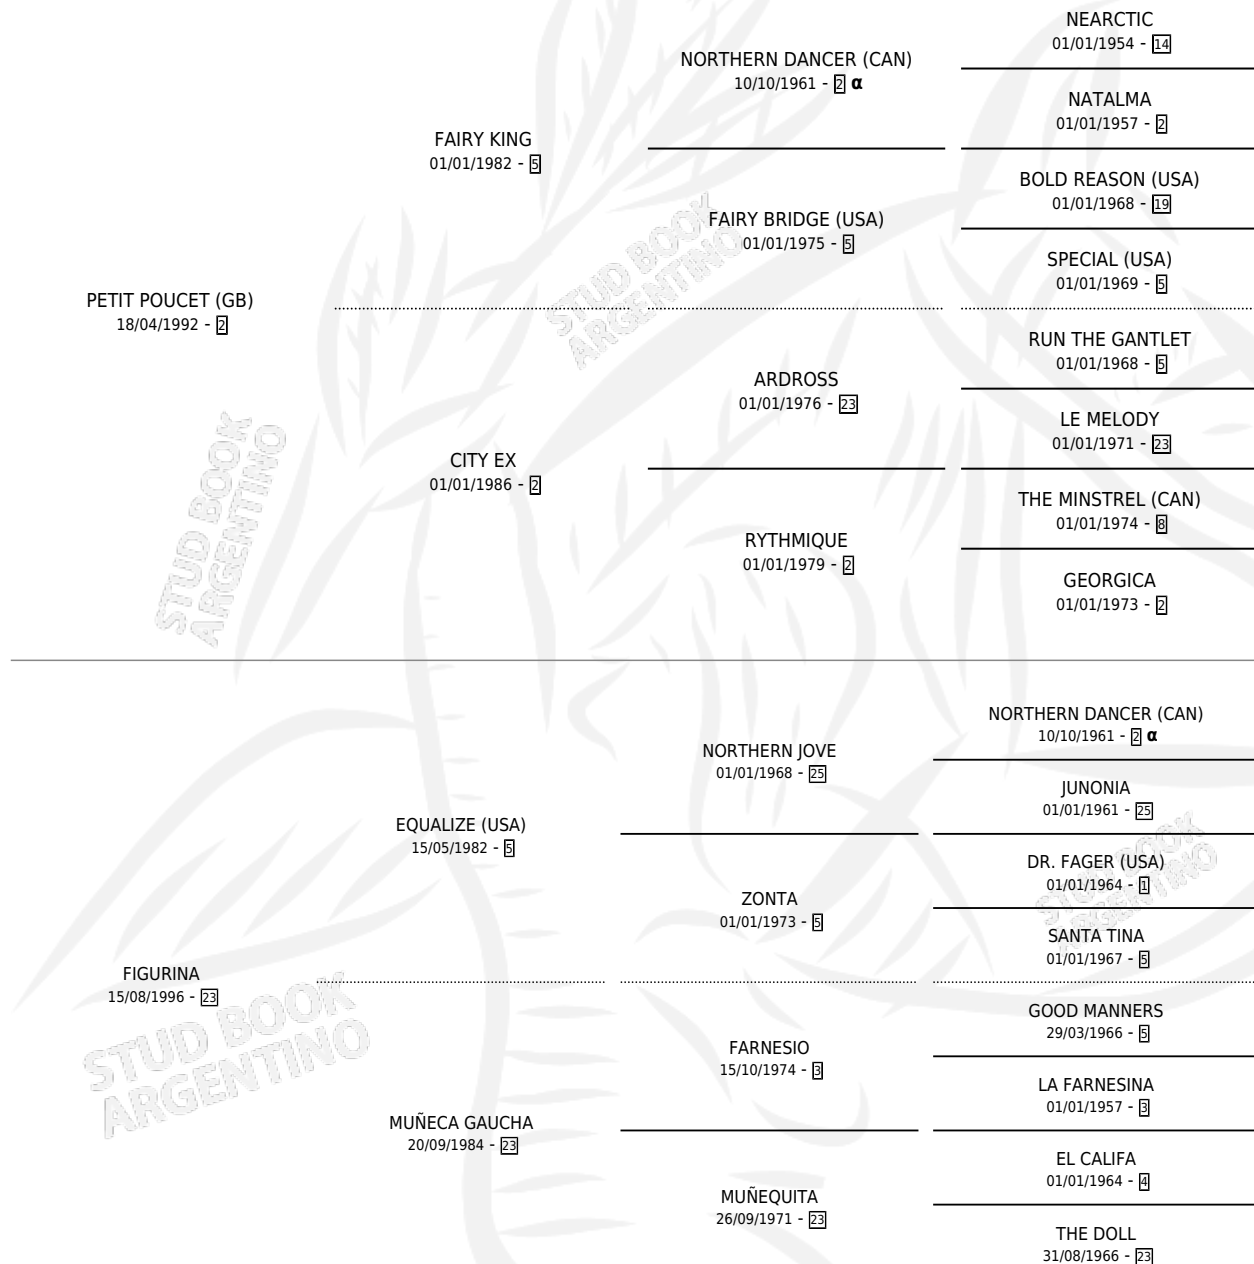

LITTLE FIGURE

por **PETIT POU CET (GB)** y **FIGURINA** por **EQUALIZE (USA)**

Argentina · Hembra · Zaino Doradillo · SP · 12/09/2003
Familia 23-a · Volumen 38

ESTADO

TIPIFICACIÓN SANGUÍNEA	✓
TIPIFICACIÓN POR ADN	X
PASAPORTE	X
IDENTIFICACIÓN POR MICROCHIP	X
REPRODUCTOR	X

Lugar de nacimiento: El Turf

Criador: El Turf

PEDIGREE

INBREEDING : α

CAMPAÑA

Solo carreras oficiales de Argentina

POR EDAD

EDAD	CC	1°	2°	3°	4°	5°	NP	CLC	CLG	CLCG1	CLGG1	IMPORTE	GANANCIA / CC
3 AÑOS	1	0	0	0	0	0	1	0	0	0	0	\$0	\$0
TOTALES	1	0	0	0	0	0	1	0	0	0	0	\$0	\$0
%		0.0%	0.0%	0.0%	0.0%	0.0%	100%	0.0%	0.0%	0.0%	0.0%		