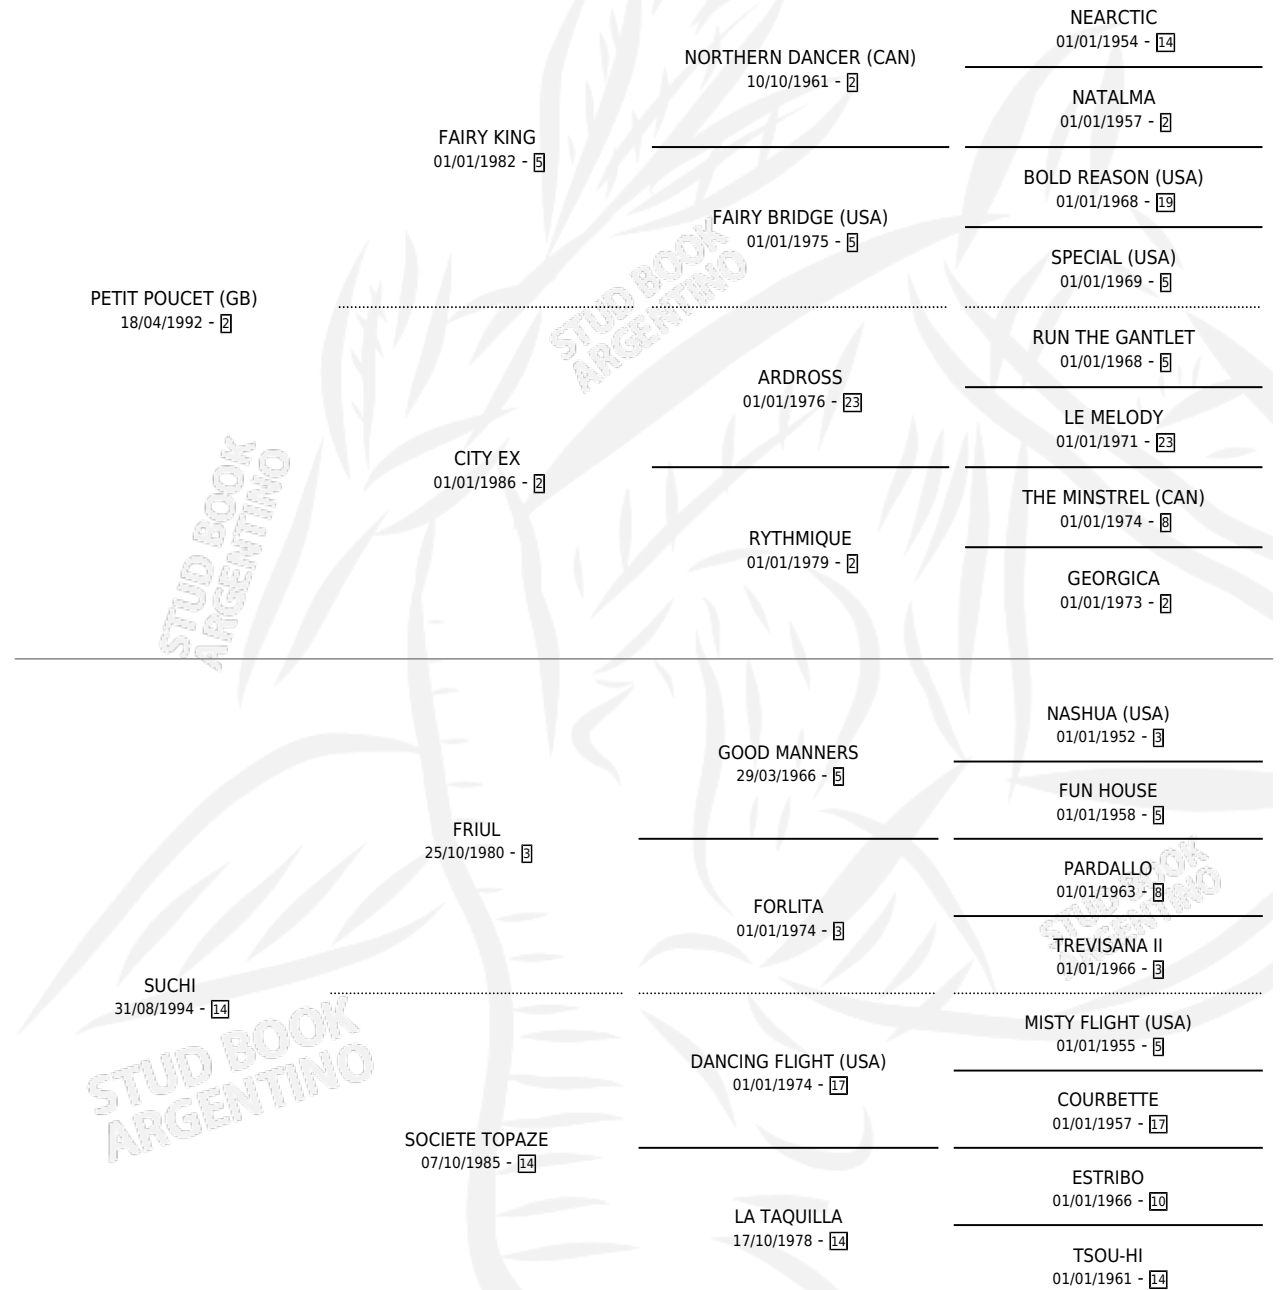

SUCHIA

por **PETIT POU CET (GB)** y **SUCHI por FRIUL**

Argentina · Hembra · Zaino Doradillo · SP · 10/09/2003
Familia 14 · Volumen 38

ESTADO

TIPIFICACIÓN SANGUÍNEA	✓
TIPIFICACIÓN POR ADN	✓
PASAPORTE	X
IDENTIFICACIÓN POR MICROCHIP	X
REPRODUCTOR	✓

Lugar de nacimiento: El Turf

Criador: El Turf

PEDIGREE

CAMPAÑA

Solo carreras oficiales de Argentina

POR EDAD

EDAD	CC	1°	2°	3°	4°	5°	NP	CLC	CLG	CLCG1	CLGG1	IMPORTE	GANANCIA / CC
2 AÑOS	1	0	0	0	0	0	1	0	0	0	0	\$0	\$0
3 AÑOS	2	0	0	0	0	0	2	0	0	0	0	\$0	\$0
4 AÑOS	7	1	0	1	0	4	1	0	0	0	0	\$20,750	\$2,964
TOTALES	10	1	0	1	0	4	4	0	0	0	0	\$20,750	\$2,075
%		10.0%	0.0%	10.0%	0.0%	40.0%	40.0%	0.0%	0.0%	0.0%	0.0%		